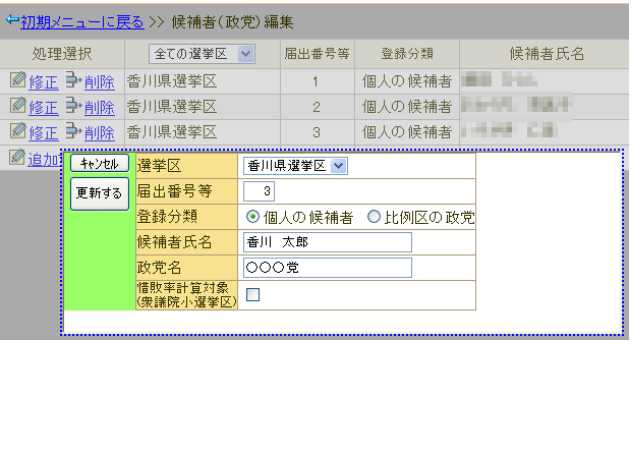

#### 4 画面サンプル

メインメニュー

開票確定入力

投票速報集計

開票速報集計

県選管による候補者登録

県選管による選挙区設定画面