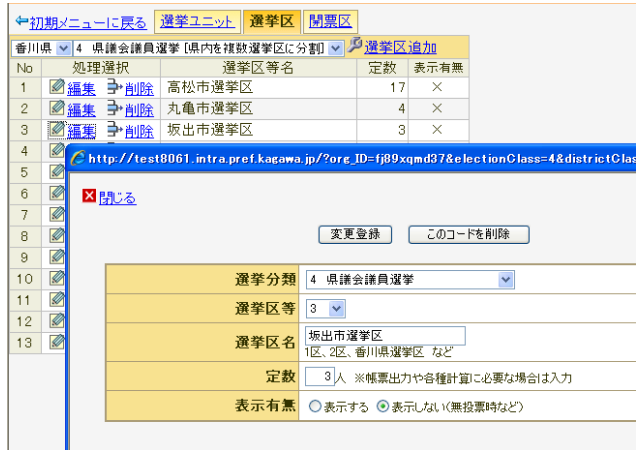

#### 4 画面サンプル

メインメニュー

開票確定入力

投票速報集計

開票速報集計

県選管による候補者登録

県選管による選挙区設定画面