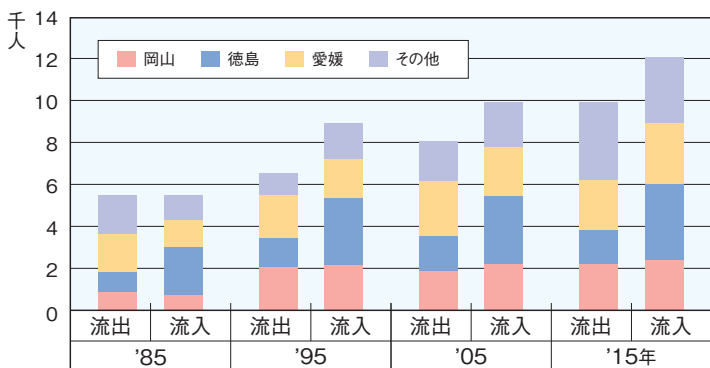

33 主要観光地別観光客数

34 外国人の国別延べ宿泊者数

交通・事故

35 本四連絡橋利用状況

36 高松空港の着陸回数・旅客数

37 香川県と他県との通勤通学状況(10月1日現在)

38 人口10万人当たりの交通事故発生件数及び死者数

※流出とは香川県に常住し県外へ通勤通学する人数、流入とは県外に常住し香川県へ通勤通学する人数です。(15歳以上)