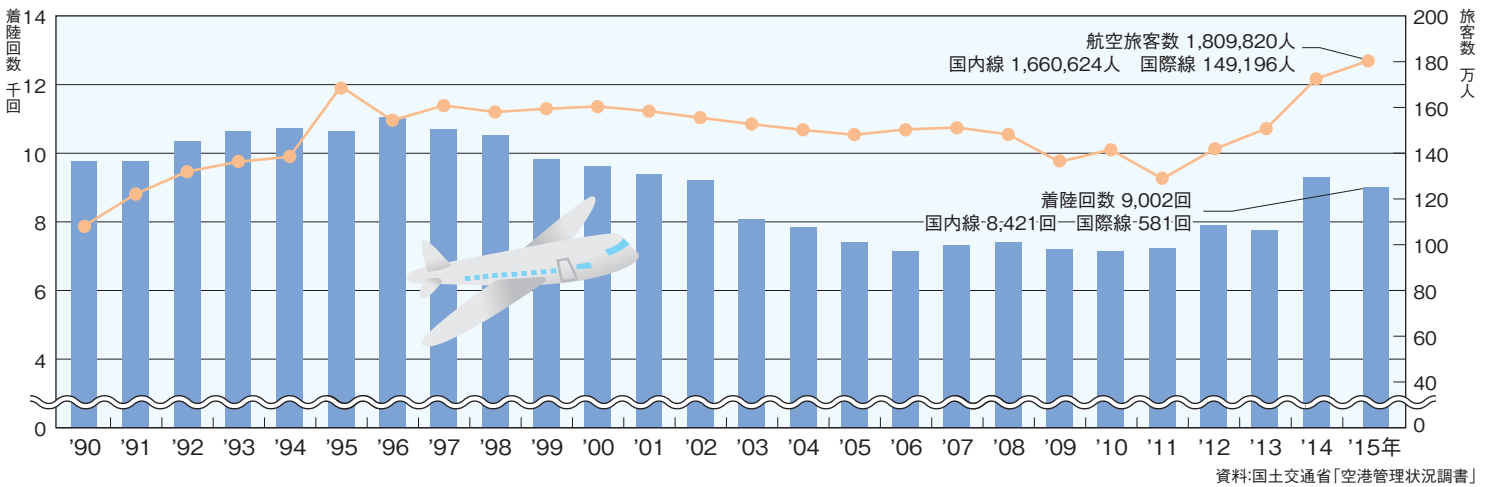

33 主要観光地別観光客数

34 外国人の国別延べ宿泊者数

交通・事故

35 本四連絡橋利用状況

36 高松空港の着陸回数・旅客数

37 香川県と他県との通勤通学状況(10月1日現在)

38 人口10万人当たりの交通事故発生件数及び死者数

※流出とは香川県に常住し県外へ通勤通学する人数、流入とは県外に常住し香川県へ通勤通学する人数です。(15歳以上)