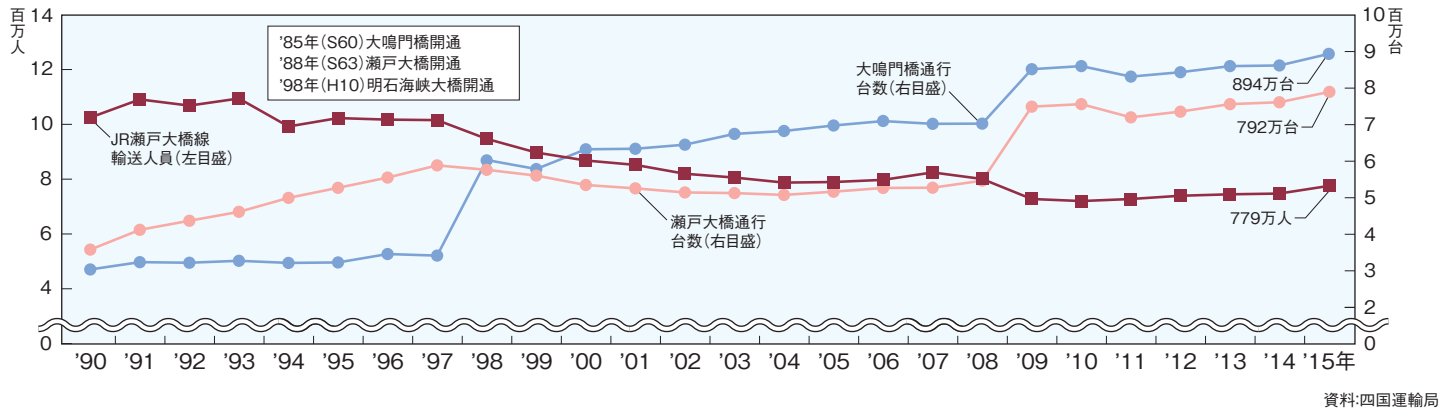

33 主要観光地別観光客数

34 外国人の国別延べ宿泊者数

交通・事故

35 本四連絡橋利用状況

36 高松空港の着陸回数・旅客数

37 香川県と他県との通勤通学状況(10月1日現在)

38 人口10万人当たりの交通事故発生件数及び死者数

※流出とは香川県に常住し県外へ通勤通学する人数、流入とは県外に常住し香川県へ通勤通学する人数です。(15歳以上)