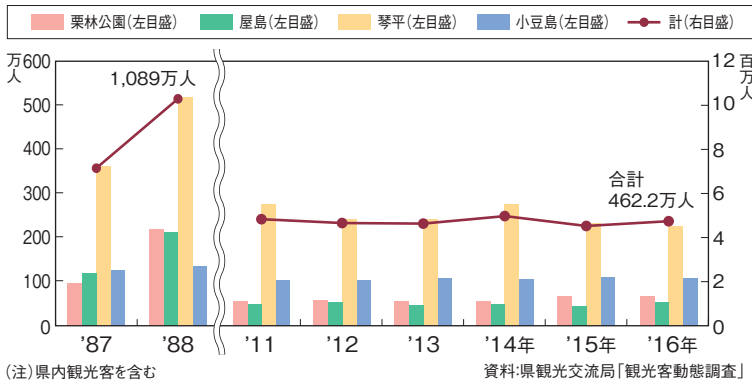

33 主要観光地別観光客数

34 外国人の国別延べ宿泊者数

交通・事故

35 本四連絡橋利用状況

36 高松空港の着陸回数・旅客数

37 香川県と他県との通勤通学状況(10月1日現在)

38 人口10万人当たりの交通事故発生件数及び死者数

※流出とは香川県に常住し県外へ通勤通学する人数、流入とは県外に常住し香川県へ通勤通学する人数です。(15歳以上)