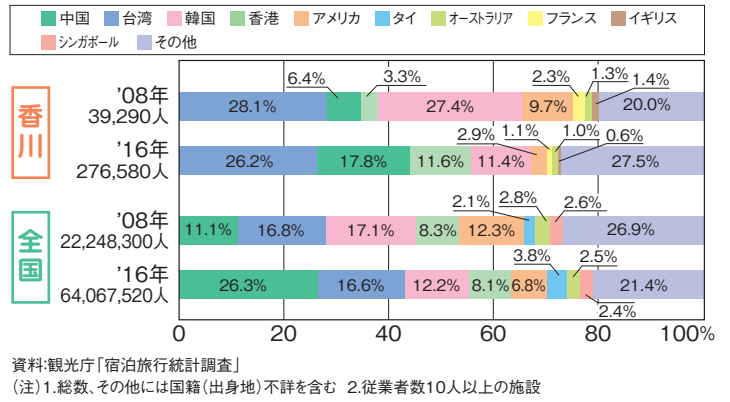

33 主要観光地別観光客数

34 外国人の国別延べ宿泊者数

交通・事故

35 本四連絡橋利用状況

36 高松空港の着陸回数・旅客数

37 香川県と他県との通勤通学状況(10月1日現在)

38 人口10万人当たりの交通事故発生件数及び死者数

※流出とは香川県に常住し県外へ通勤通学する人数、流入とは県外に常住し香川県へ通勤通学する人数です。(15歳以上)