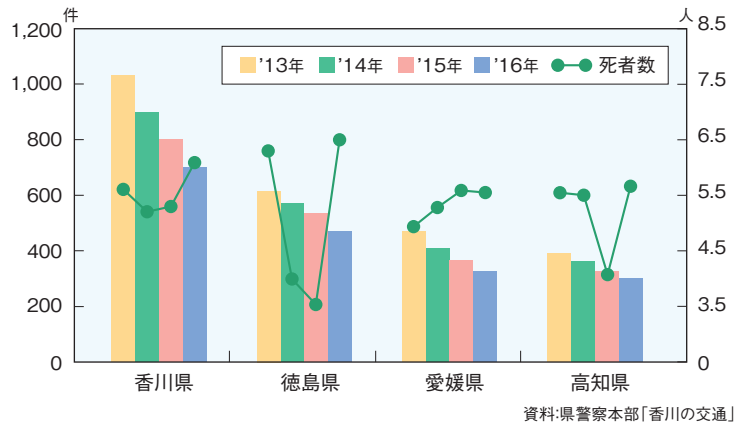

33 主要観光地別観光客数

34 外国人の国別延べ宿泊者数

交通・事故

35 本四連絡橋利用状況

36 高松空港の着陸回数・旅客数

37 香川県と他県との通勤通学状況(10月1日現在)

38 人口10万人当たりの交通事故発生件数及び死者数

※流出とは香川県に常住し県外へ通勤通学する人数、流入とは県外に常住し香川県へ通勤通学する人数です。(15歳以上)