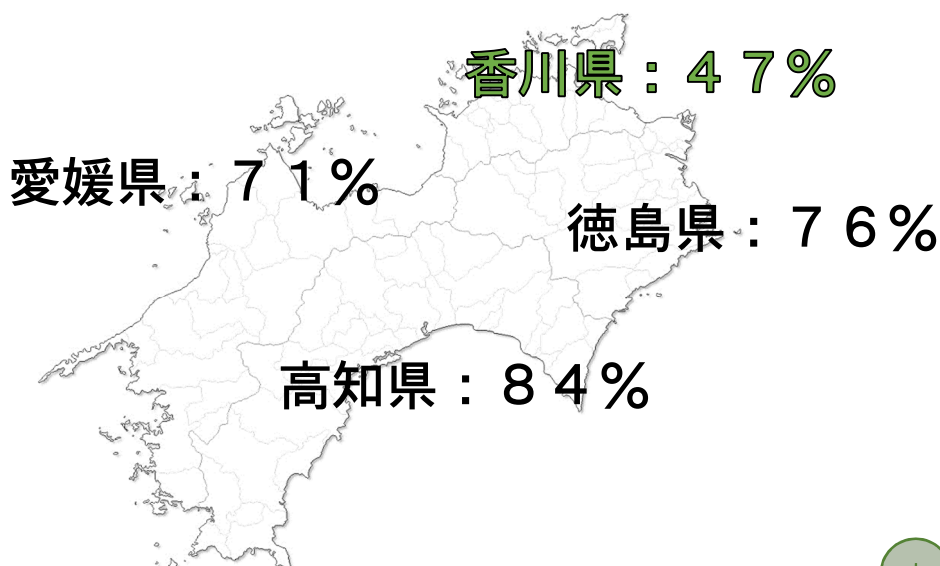

# 香川の森林って多いの？少ないの？

先に日本の森林について少しだけお話しするよ！

日本の国土面積は約3,700万ha、そのうち森林の面積は約2,500万haあり、国土の約7割が森林なんだ。日本の森林率(国土に占める森林の割合)は世界で3番目に高いんだよ！  
日本は世界でも有数の森林国なんだね！

※FRA2020のデータを基に林野庁が作成した資料より

日本には、たくさん森林があるんだね！  
ということは、香川もたくさんの森林があるのかな？

## ところがどっこい、そうではありません！！

香川県は全国的に見ても、森林が少ないです。森林の面積は下から3番目の約9万ha、森林率は下から11番目の約47%と県土の半分もありません。では、四国の他の3県の森林率はどうなのでしょう？

ちなみに、四国の森林率は、  
約74%です。  
(四国の面積は約190万ha)

また、高知県の森林率は  
全国で最も高く、  
その面積は約60万haです。

※林野庁の調査結果「都道府県別森林率・人工林率(平成29年3月31日現在)」より抜粋