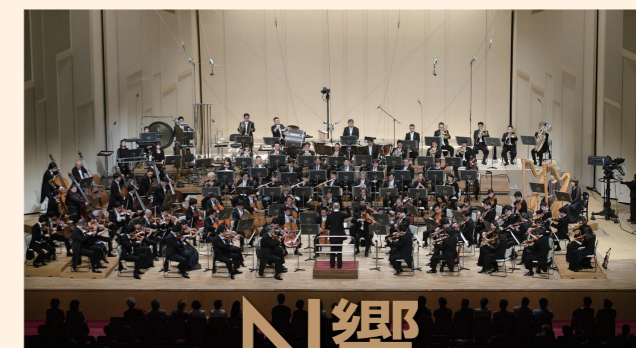

NHK交響楽団 香川公演

NHK交響楽団が話題のピアニスト反田恭平と共演するほか、地方ではめったに演奏しない「ボレロ」を披露する、またとない豪華な公演をお聴き逃しなく。

日時 2019年3月18日(月)開演19時(開場18時30分)
会場 レクザムホール(香川県県民ホール)・大ホール
料金 全席指定/SS席:12000円、S席:10000円
 A席:8000円、B席:6000円、学生:2000円
 ※香川県在住の「かがわアートナビ」メルマガ会員は、クーポンの提示で2枚まで3000円割引(学生は1000円引き)。
出演 NHK交響楽団
 [指揮] ガエタノ・デスピノーサ [ピアノ] 反田恭平
曲目 マスカーニ作曲/歌劇「カヴァレリア・ルスティカーナ」間奏曲
 ほかオペラ序曲・間奏曲特集
 ラフマニノフ作曲/パガニーニの主題による狂詩曲作品43 (ピアノ:反田恭平)
 ラヴェル作曲/ボレロ