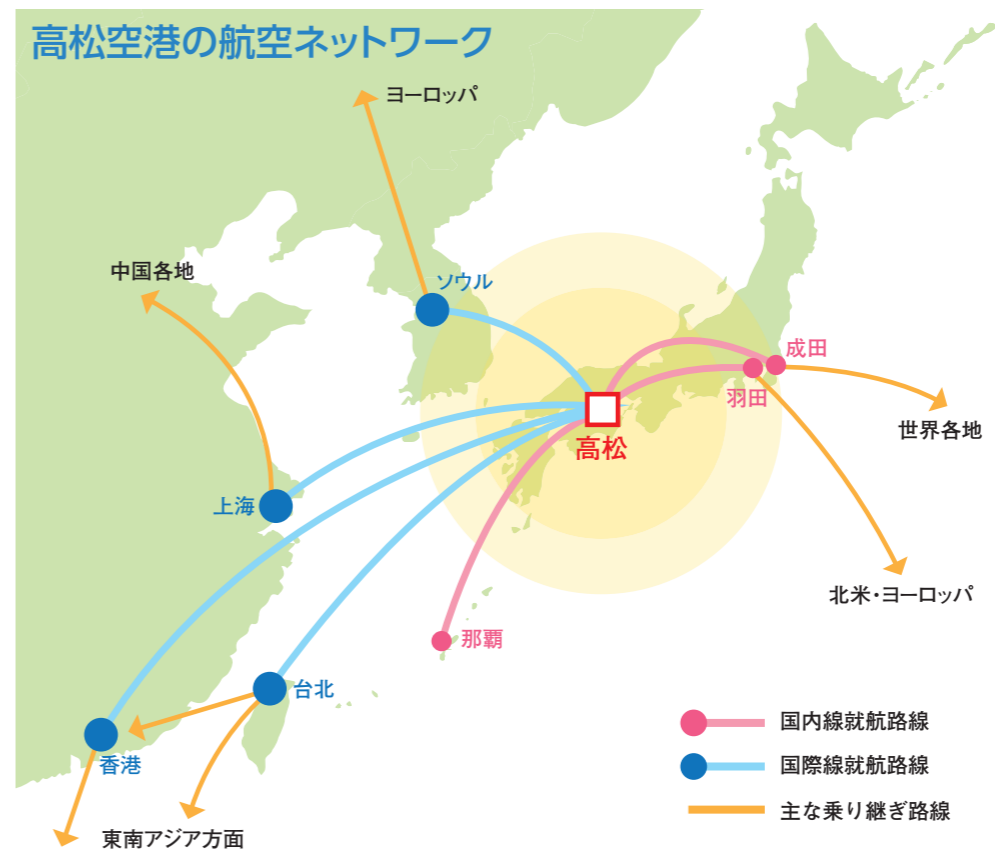

高松空港の航空ネットワーク

2018年4月に運営が民間委託された高松空港は、ターミナルビルの改修や駐車場の混雑解消、高知や祖谷といった人気の高い観光地への直行バス路線や四国中央市を起点とした中讃・西讃地域と空港を結ぶ定期バス路線の新設など、利便性向上に取り組んでいます。県は、ANAホールディングス株式会社、日本航空株式会社とそれぞれ包括連携協定を結び、観光や文化の振興、交流人口の拡大、県産品の振興など県の魅力を発信し、地域活性化に取り組むこととしています。インバウンドが順調に伸びている中、今後も空港の利用者を増やしていくためには、香川から県外、海外に出掛けるアウトバウンドの増加が重要です。便数、路線が増えることで

四国瀬戸内No.1を目指して