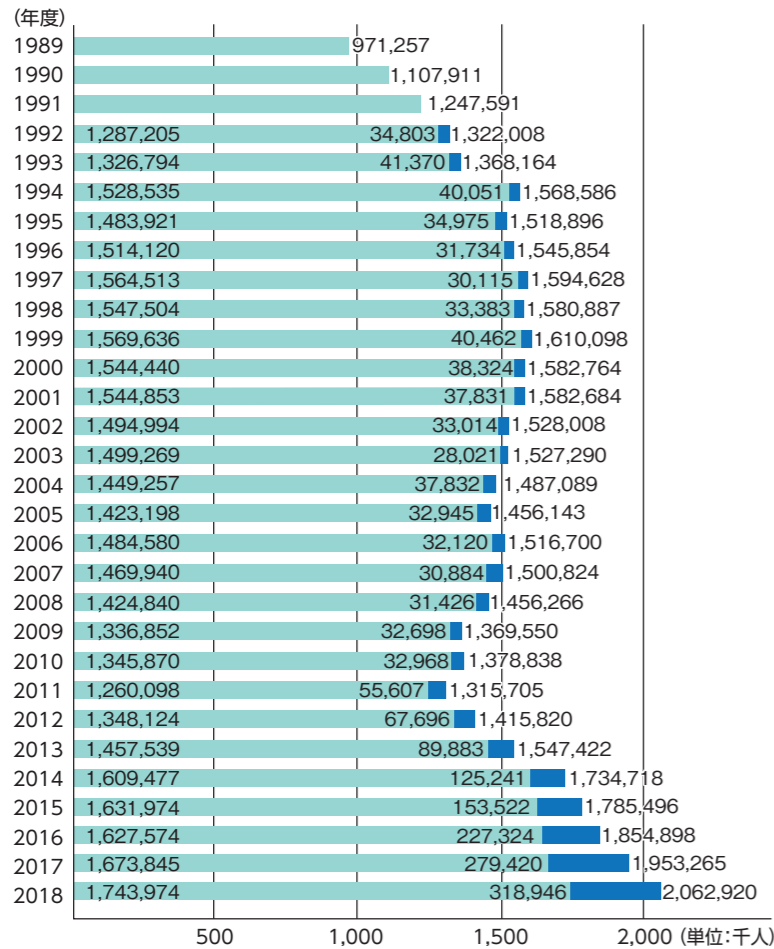

高松空港定期路線利用者数の推移