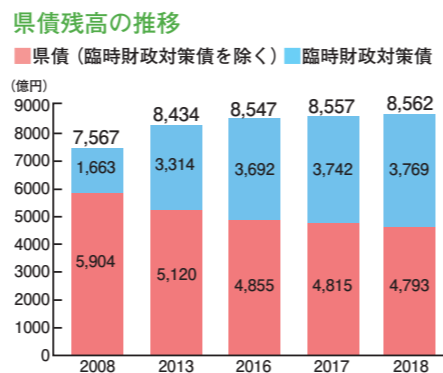

みんなの広場koko  
観音寺市栗井町2239-1  
毎週土曜 10時~15時  
☎080-4030-1150

リトリートたくま  
三豊市詫間町詫間677-11  
毎週水曜 13時~15時  
☎090-2828-7012

を2018年からスタート。昨年の高松市内3カ所に続いて、今年の中・西讃地域に3カ所の居場所が開設されました。教員免許や精神保健福祉士などの資格を持つスタッフに悩みを相談できたり、農作物の栽培収穫、スポーツや文化活動など、さまざまな活動を通して子どもや若者の自立をサポートします。

一人で悩みを抱え込む前に、気軽に立ち寄れる地域の居場所ので、ゆっくりと歩みを進めてみましょう。

問い合わせ先  
子ども政策課 ☎087(832)3195  
さらさらかがわ青少年ネット 検索

歳入・歳出ともに2年ぶりに増加  
2018年度一般会計決算見込み

( )内は2017年度の数字

譲与税や香東川総合開発事業などの増加により、歳入が4680億円(前年度比0.6%増)、歳出が4581億円(前年度比0.4%増)となり、歳入・歳出ともに2年ぶりに前年度の決算額を上回りました。実質収支は、42億円の黒字となりました。