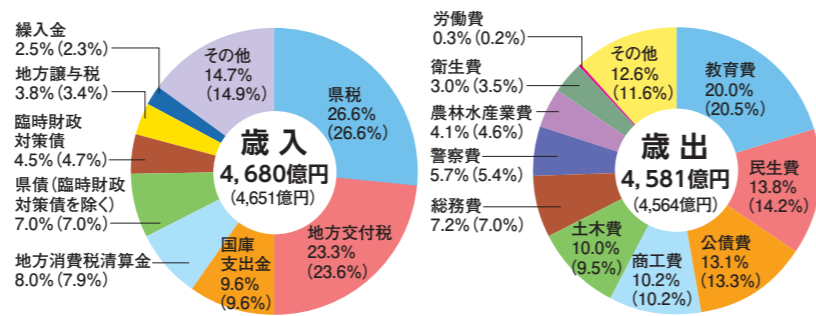

問い合わせ先  
保健体育課 ☎087(832)3762  
香川県 スポレク祭 検索

まいにち健康チャレンジ!  
マイチャレかがわ!

かがわ健康ポイント事業「マイチャレかがわ!」は、県民の日々の健康づくりや健康診断の受診、社会参加に対し、県全体で健康づくりを後押しする事業です。

ウオーキングや朝ご飯を食べるなどの「マイチャレ(目標)」や特定健診やがん検診の受診など、自分の努力が健康ポイントになりやすくなります。健康診査や検診などを受けて、自分の身体をチェックし、生活習慣を見直すきっかけとしましょう。

問い合わせ先  
健康福祉総務課 ☎087(832)3273  
マイチャレかがわ 検索

子ども・若者の居場所  
中・西讃に新オープン

県は、引きこもりや不登校などで孤独や不安、悩みを抱える子どもや若者の居場所を広げ、社会の中で孤立しないための支援を行っています。その一環として、子どもや若者が気軽に集える居場所づくりに新たに取り組む団体への補助制度

ネムの木まるがめ  
丸亀市川西町南258-1  
毎週水曜 15時~17時  
☎0877-58-7707

みんなの広場koko  
観音寺市栗井町2239-1  
毎週土曜 10時~15時  
☎080-4030-1150

リトリートたくま  
三豊市詫間町詫間677-11  
毎週水曜 13時~15時  
☎090-2828-7012

を2018年からスタート。昨年の高松市内3カ所に続いて、今年の中・西讃地域に3カ所の居場所が開設されました。教員免許や精神保健福祉士などの資格を持つスタッフに悩みを相談できたり、農作物の栽培収穫、スポーツや文化活動など、さまざまな活動を通して子どもや若者の自立をサポートします。

一人で悩みを抱え込む前に、気軽に立ち寄れる地域の居場所ので、ゆっくりと歩みを進めてみましょう。

問い合わせ先  
子ども政策課 ☎087(832)3195  
さらさらかがわ青少年ネット 検索

歳入・歳出ともに2年ぶりに増加  
2018年度一般会計決算見込み

( )内は2017年度の数字

譲与税や香東川総合開発事業などの増加により、歳入が4680億円(前年度比0.6%増)、歳出が4581億円(前年度比0.4%増)となり、歳入・歳出ともに2年ぶりに前年度の決算額を上回りました。実質収支は、42億円の黒字となりました。