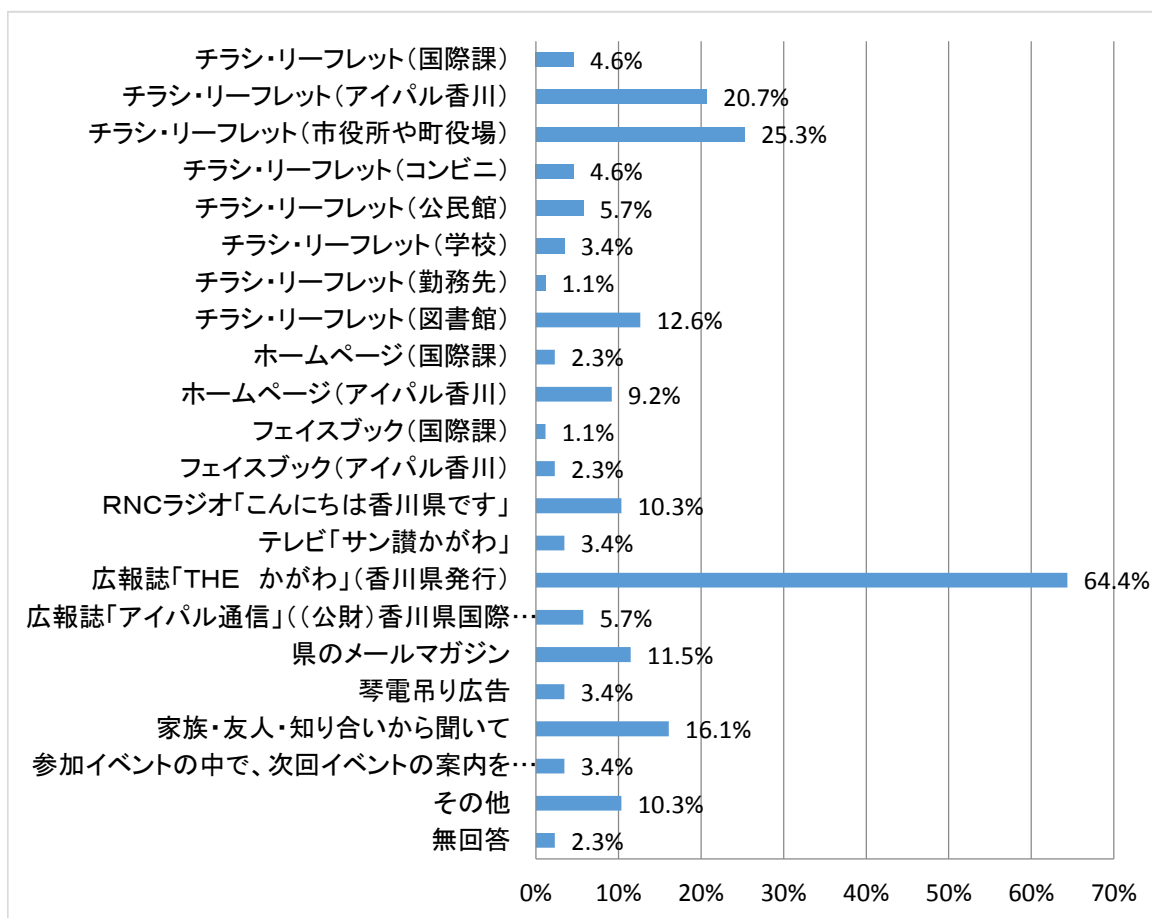

選択肢	回答者数	構成比
非常によい印象をもっている	5	2.6%
よい印象を持っている	66	34.0%
悪い印象をもっている	38	19.6%
非常に悪い印象をもっている	1	0.5%
特に印象はない	83	42.8%
無回答	1	0.5%
計	194	100.0%

問4 あなたは県（国際課）や（公財）香川県国際交流協会（アイパル香川）が実施する下記のイベント（ア～カ）のいずれかを知っていますか。次の中からどちらか選んで、番号に○印を付けてください。

選択肢	回答者数	構成比
知っている	87	44.8%
知らない	106	54.6%
無回答	1	0.5%
計	194	99.9%

【問4で「知っている」と答えた方にお聞きします】

問5 あなたは、県（国際課）や（公財）香川県国際交流協会（アイパル香川）が実施する下記のイベントに参加したことがありますか。次の中から該当するものをすべて選んで、番号に○印を付けてください。

選択肢	回答者数	構成比
かがわ国際フェスタ	15	17.2%
国際理解講座、地球市民のための講座&交流シリーズ	2	2.3%
外国語講座・外国語講座特別編	8	9.2%
アイパル・JICA映画祭	9	10.3%
多文化共生フォーラム	1	1.1%
その他	2	2.3%
参加していない(できない)	57	65.5%

【問5で「参加していない(できない)」と答えた方にお聞きします】

付問5-① あなたが参加していない(できない)理由は何ですか。次の中から該当するものをすべて選んで、番号に○印を付けてください。

選択肢	回答者数 57	
	回答者数	構成比
興味がない	13	22.8%
参加料が高い	2	3.5%
開催曜日や時間があわない	22	38.6%
遠方である	18	31.6%
仕事や家庭の都合等で時間が取れない	27	47.4%
その他	8	14.0%

【問4で「知っている」と答えた方にお聞きします】

問6 あなたは、そのイベントをどのように知りましたか。次の中から該当するものすべてを選んで、番号に○印を付けてください。

選択肢	回答者数 87	
	回答者数	構成比
チラシ・リーフレット(国際課)	4	4.6%
チラシ・リーフレット(アイパル香川)	18	20.7%
チラシ・リーフレット(市役所や町役場)	22	25.3%
チラシ・リーフレット(コンビニ)	4	4.6%
チラシ・リーフレット(公民館)	5	5.7%
チラシ・リーフレット(学校)	3	3.4%
チラシ・リーフレット(勤務先)	1	1.1%
チラシ・リーフレット(図書館)	11	12.6%
ホームページ(国際課)	2	2.3%
ホームページ(アイパル香川)	8	9.2%
フェイスブック(国際課)	1	1.1%
フェイスブック(アイパル香川)	2	2.3%
RNCラジオ「こんにちは香川県です」	9	10.3%
テレビ「サン讃かがわ」	3	3.4%
広報誌「THE かがわ」(香川県発行)	56	64.4%
広報誌「アイパル通信」((公財)香川県国際交流協会発行)	5	5.7%
県のメールマガジン	10	11.5%
琴電吊り広告	3	3.4%
家族・友人・知り合いから聞いて	14	16.1%
参加イベントの中で、次回イベントの案内を聞いて	3	3.4%
その他	9	10.3%
無回答	2	2.3%