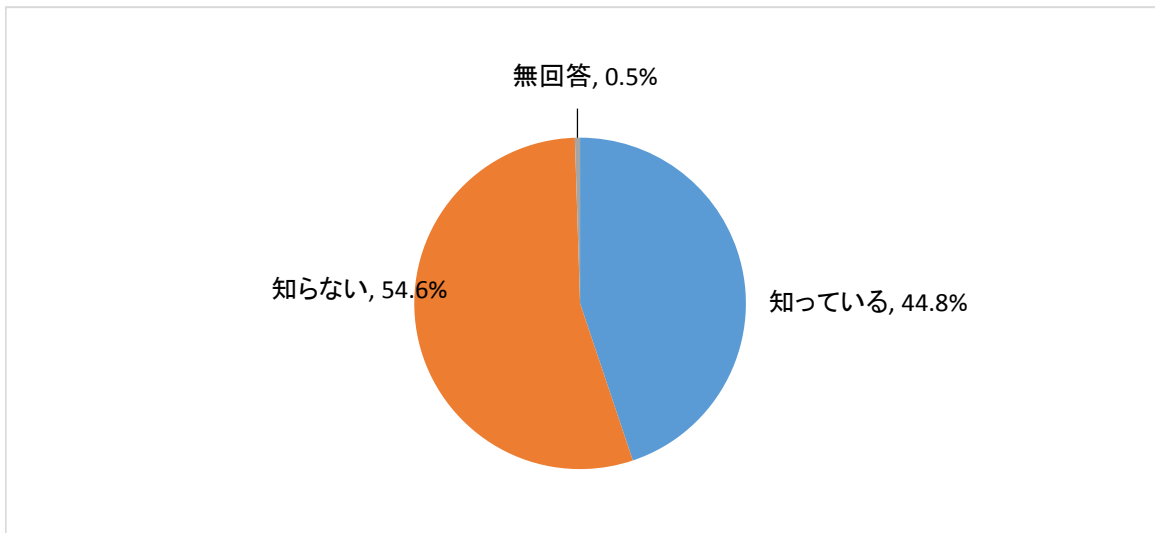

問4 あなたは県（国際課）や（公財）香川県国際交流協会（アイパル香川）が実施する下記のイベント（ア～カ）のいずれかを知っていますか。次の中からどちらか選んで、番号に○印を付けてください。

選択肢	回答者数	構成比
知っている	87	44.8%
知らない	106	54.6%
無回答	1	0.5%
計	194	99.9%