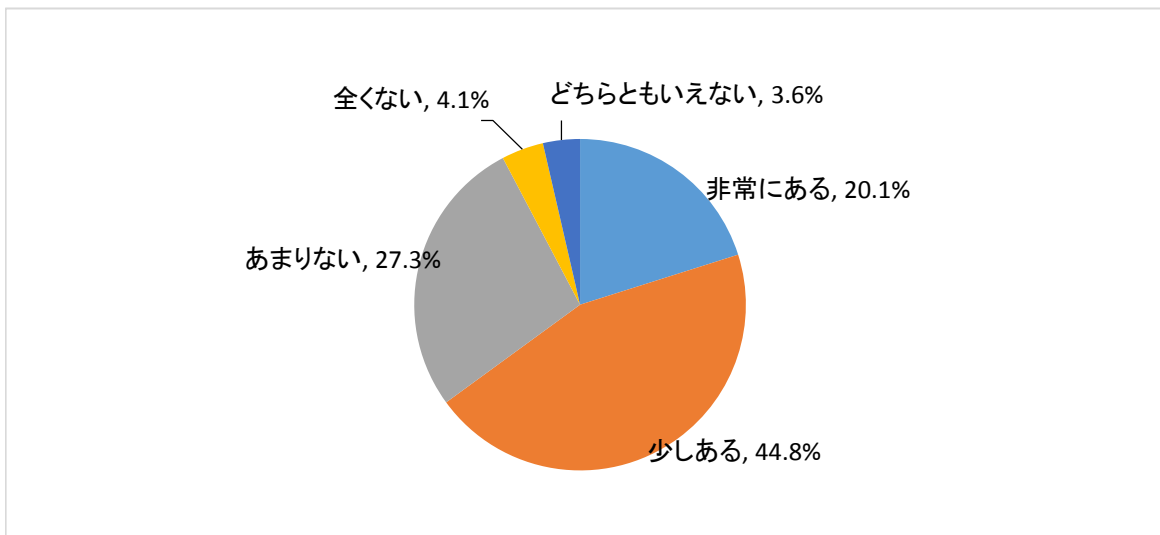

【多文化交流イベントに関するアンケート】

調査期間 H29.2.1 ~ H29.2.15
回答率 90.2% 回答者数 194人

アンケートの趣旨

香川県の在住外国人は、平成27年末には9,785人で、県民の100人に1人が外国人となっています。

今後ますますの増加が予想される中、県では、国籍や民族などの異なる人々が、互いの文化の違いを尊重しあいながら、地域社会の一員として、共に生きていくことによって社会全体をより豊かなものにしていこうという「多文化共生」の各種施策に取り組んでいるところです。

今後の取り組みに反映したいと考えていますので、以下の質問にお答えください。

問1 あなたは、国際関連（国際交流、国際協力、多文化共生）のイベントについて関心がありますか。次の中から1つだけ選んで、番号に○印を付けてください。

選択肢	回答者数	構成比
非常にある	39	20.1%
少しある	87	44.8%
あまりない	53	27.3%
全くない	8	4.1%
どちらともいえない	7	3.6%
計	194	99.9%