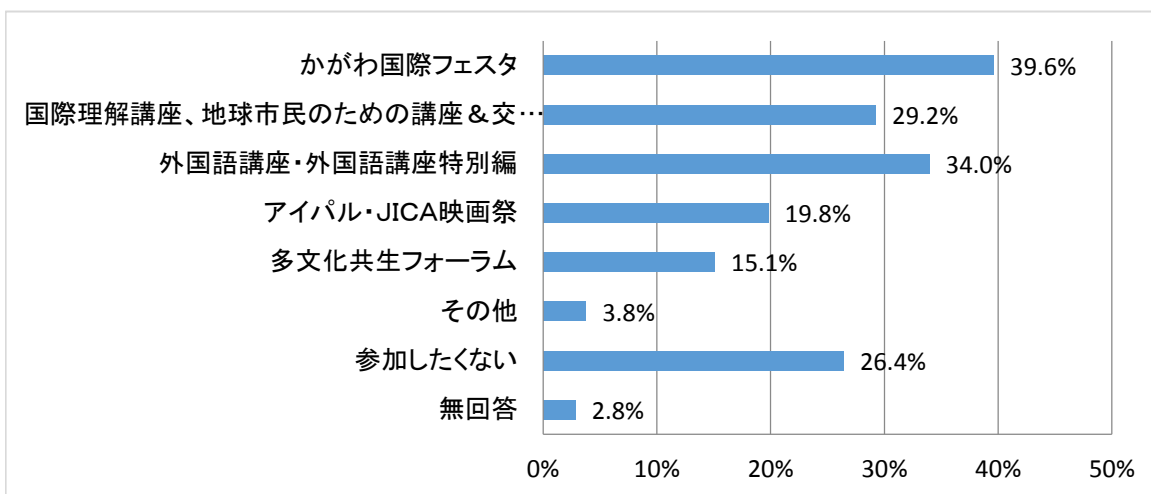

【問4で「知らない」と答えた方にお聞きします】

問7 あなたは、もし実施を知っていたら、どのイベントに参加してみたいですか。次の中から該当するものをすべて選んで、番号に○印を付けてください。

選択肢	回答者数 106	
	回答者数	構成比
かがわ国際フェスタ	42	39.6%
国際理解講座、地球市民のための講座 & 交流シリーズ	31	29.2%
外国語講座・外国語講座特別編	36	34.0%
アイパル・JICA映画祭	21	19.8%
多文化共生フォーラム	16	15.1%
その他	4	3.8%
参加したくない	28	26.4%
無回答	3	2.8%