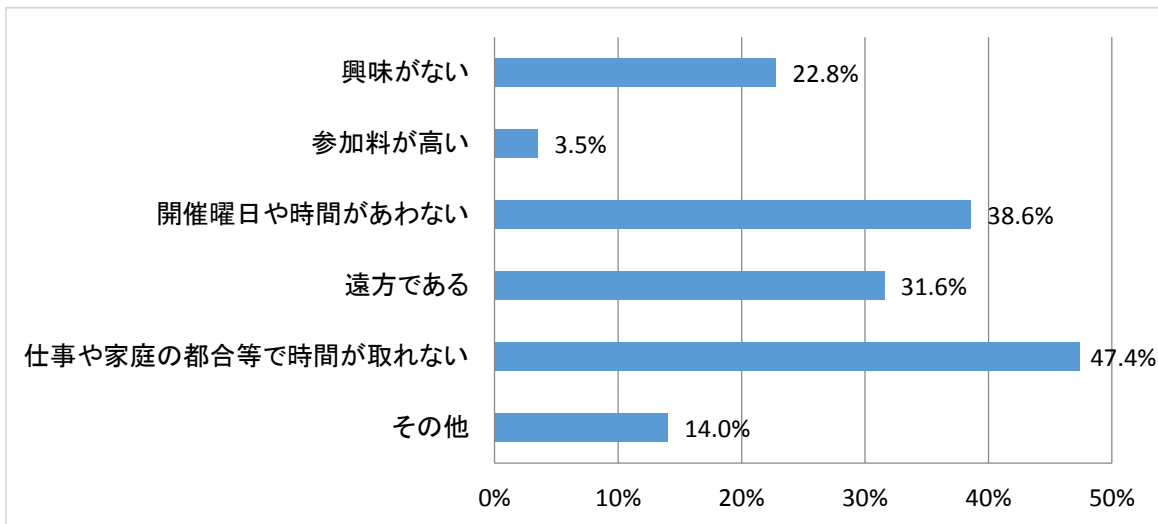

選択肢	回答者数	構成比
非常によい印象をもっている	5	2.6%
よい印象を持っている	66	34.0%
悪い印象をもっている	38	19.6%
非常に悪い印象をもっている	1	0.5%
特に印象はない	83	42.8%
無回答	1	0.5%
計	194	100.0%

問4 あなたは県（国際課）や（公財）香川県国際交流協会（アイパル香川）が実施する下記のイベント（ア～カ）のいずれかを知っていますか。次の中からどちらか選んで、番号に○印を付けてください。

選択肢	回答者数	構成比
知っている	87	44.8%
知らない	106	54.6%
無回答	1	0.5%
計	194	99.9%

【問4で「知っている」と答えた方にお聞きします】

問5 あなたは、県（国際課）や（公財）香川県国際交流協会（アイパル香川）が実施する下記のイベントに参加したことがありますか。次の中から該当するものをすべて選んで、番号に○印を付けてください。

選択肢	回答者数	構成比
かがわ国際フェスタ	15	17.2%
国際理解講座、地球市民のための講座&交流シリーズ	2	2.3%
外国語講座・外国語講座特別編	8	9.2%
アイパル・JICA映画祭	9	10.3%
多文化共生フォーラム	1	1.1%
その他	2	2.3%
参加していない(できない)	57	65.5%

【問5で「参加していない(できない)」と答えた方にお聞きします】

付問5-① あなたが参加していない(できない)理由は何ですか。次の中から該当するものをすべて選んで、番号に○印を付けてください。

選択肢	回答者数 57	
	回答者数	構成比
興味がない	13	22.8%
参加料が高い	2	3.5%
開催曜日や時間があわない	22	38.6%
遠方である	18	31.6%
仕事や家庭の都合等で時間が取れない	27	47.4%
その他	8	14.0%