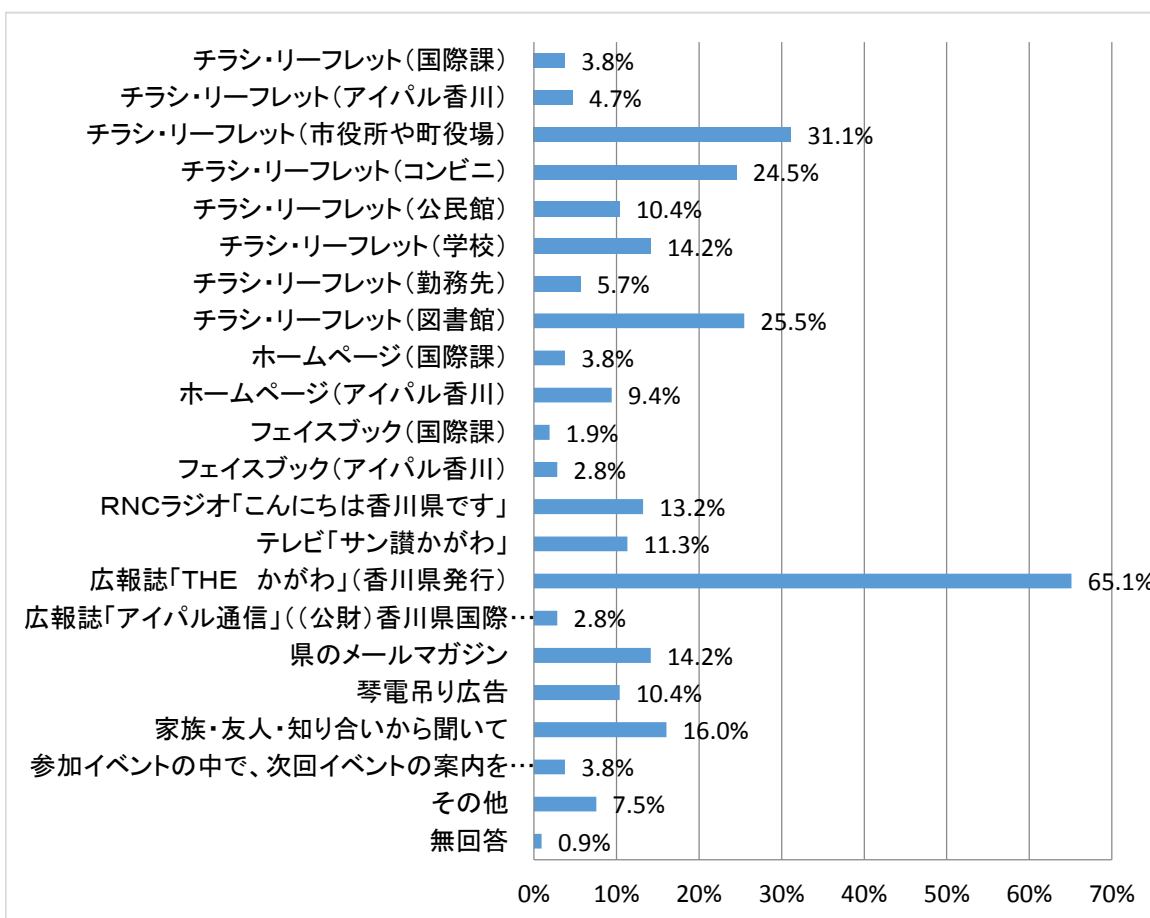

【問5で「参加していない(できない)」と答えた方にお聞きします】

付問5-① あなたが参加していない(できない)理由は何ですか。次の中から該当するものをすべて選んで、番号に○印を付けてください。

選択肢	回答者数 57	
	回答者数	構成比
興味がない	13	22.8%
参加料が高い	2	3.5%
開催曜日や時間があわない	22	38.6%
遠方である	18	31.6%
仕事や家庭の都合等で時間が取れない	27	47.4%
その他	8	14.0%

【問4で「知っている」と答えた方にお聞きします】

問6 あなたは、そのイベントをどのように知りましたか。次の中から該当するものすべてを選んで、番号に○印を付けてください。

選択肢	回答者数 87	
	回答者数	構成比
チラシ・リーフレット(国際課)	4	4.6%
チラシ・リーフレット(アイパル香川)	18	20.7%
チラシ・リーフレット(市役所や町役場)	22	25.3%
チラシ・リーフレット(コンビニ)	4	4.6%
チラシ・リーフレット(公民館)	5	5.7%
チラシ・リーフレット(学校)	3	3.4%
チラシ・リーフレット(勤務先)	1	1.1%
チラシ・リーフレット(図書館)	11	12.6%
ホームページ(国際課)	2	2.3%
ホームページ(アイパル香川)	8	9.2%
フェイスブック(国際課)	1	1.1%
フェイスブック(アイパル香川)	2	2.3%
RNCラジオ「こんにちは香川県です」	9	10.3%
テレビ「サン讃かがわ」	3	3.4%
広報誌「THE かがわ」(香川県発行)	56	64.4%
広報誌「アイパル通信」((公財)香川県国際交流協会発行)	5	5.7%
県のメールマガジン	10	11.5%
琴電吊り広告	3	3.4%
家族・友人・知り合いから聞いて	14	16.1%
参加イベントの中で、次回イベントの案内を聞いて	3	3.4%
その他	9	10.3%
無回答	2	2.3%

【問4で「知らない」と答えた方にお聞きします】

問7 あなたは、もし実施を知っていたら、どのイベントに参加してみたいですか。次の中から該当するものをすべて選んで、番号に○印を付けてください。

選択肢	回答者数 106	
	回答者数	構成比
かがわ国際フェスタ	42	39.6%
国際理解講座、地球市民のための講座 & 交流シリーズ	31	29.2%
外国語講座・外国語講座特別編	36	34.0%
アイパル・JICA映画祭	21	19.8%
多文化共生フォーラム	16	15.1%
その他	4	3.8%
参加したくない	28	26.4%
無回答	3	2.8%

【問4で「知らない」と答えた方にお聞きします】

問8 あなたは、県（国際課）や（公財）香川県国際交流協会（アイパル香川）が実施するイベント等の情報を取得するとすれば、下記のどの媒体から取得しますか。次の中から該当するものをすべて選んで、番号に○印を付けてください。

選択肢	回答者数	
	回答者数	構成比
チラシ・リーフレット(国際課)	4	3.8%
チラシ・リーフレット(アイパル香川)	5	4.7%
チラシ・リーフレット(市役所や町役場)	33	31.1%
チラシ・リーフレット(コンビニ)	26	24.5%
チラシ・リーフレット(公民館)	11	10.4%
チラシ・リーフレット(学校)	15	14.2%
チラシ・リーフレット(勤務先)	6	5.7%
チラシ・リーフレット(図書館)	27	25.5%
ホームページ(国際課)	4	3.8%
ホームページ(アイパル香川)	10	9.4%
フェイスブック(国際課)	2	1.9%
フェイスブック(アイパル香川)	3	2.8%
RNCラジオ「こんにちは香川県です」	14	13.2%
テレビ「サン讃かがわ」	12	11.3%
広報誌「THE かがわ」(香川県発行)	69	65.1%
広報誌「アイパル通信」((公財)香川県国際交流協会発行)	3	2.8%
県のメールマガジン	15	14.2%
琴電吊り広告	11	10.4%
家族・友人・知り合いから聞いて	17	16.0%
参加イベントの中で、次回イベントの案内を聞いて	4	3.8%
その他	8	7.5%
無回答	1	0.9%