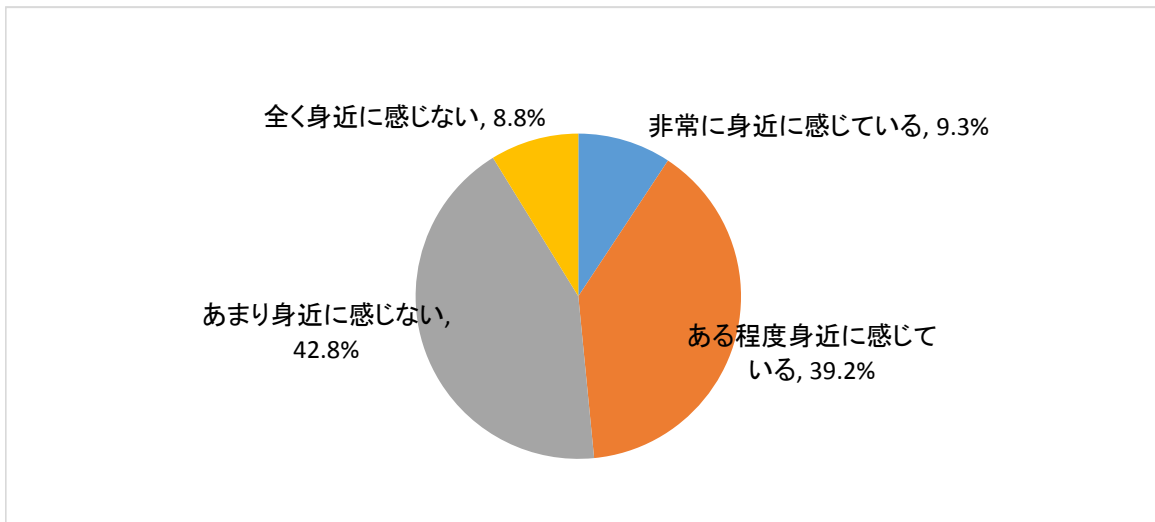

【多文化交流イベントに関するアンケート】

調査期間 H29.2.1 ~ H29.2.15
回答率 90.2% 回答者数 194人

アンケートの趣旨

香川県の在住外国人は、平成27年末には9,785人で、県民の100人に1人が外国人となっています。

今後ますますの増加が予想される中、県では、国籍や民族などの異なる人々が、互いの文化の違いを尊重しあいながら、地域社会の一員として、共に生きていくことによって社会全体をより豊かなものにしていこうという「多文化共生」の各種施策に取り組んでいるところです。

今後の取り組みに反映したいと考えていますので、以下の質問にお答えください。

問1 あなたは、国際関連（国際交流、国際協力、多文化共生）のイベントについて関心がありますか。次の中から1つだけ選んで、番号に○印を付けてください。

選択肢	回答者数	構成比
非常にある	39	20.1%
少しある	87	44.8%
あまりない	53	27.3%
全くない	8	4.1%
どちらともいえない	7	3.6%
計	194	99.9%

問2 あなたは、普段の生活をしていて、外国人の存在を身近に感じますか。次の中から1つだけ選んで、番号に○印を付けてください。

選択肢	回答者数	構成比
非常に身近に感じている	18	9.3%
ある程度身近に感じている	76	39.2%
あまり身近に感じない	83	42.8%
全く身近に感じない	17	8.8%
わからない	0	0.0%
計	194	100.1%

問3 あなたは、普段の生活をしている中で、外国人に対してどのような印象をお持ちですか。次の中から1つだけ選んで、番号に○印を付けてください。

選択肢	回答者数	構成比
非常によい印象をもっている	5	2.6%
よい印象を持っている	66	34.0%
悪い印象をもっている	38	19.6%
非常に悪い印象をもっている	1	0.5%
特に印象はない	83	42.8%
無回答	1	0.5%
計	194	100.0%

問4 あなたは県（国際課）や（公財）香川県国際交流協会（アイパル香川）が実施する下記のイベント（ア～カ）のいずれかを知っていますか。次の中からどちらか選んで、番号に○印を付けてください。