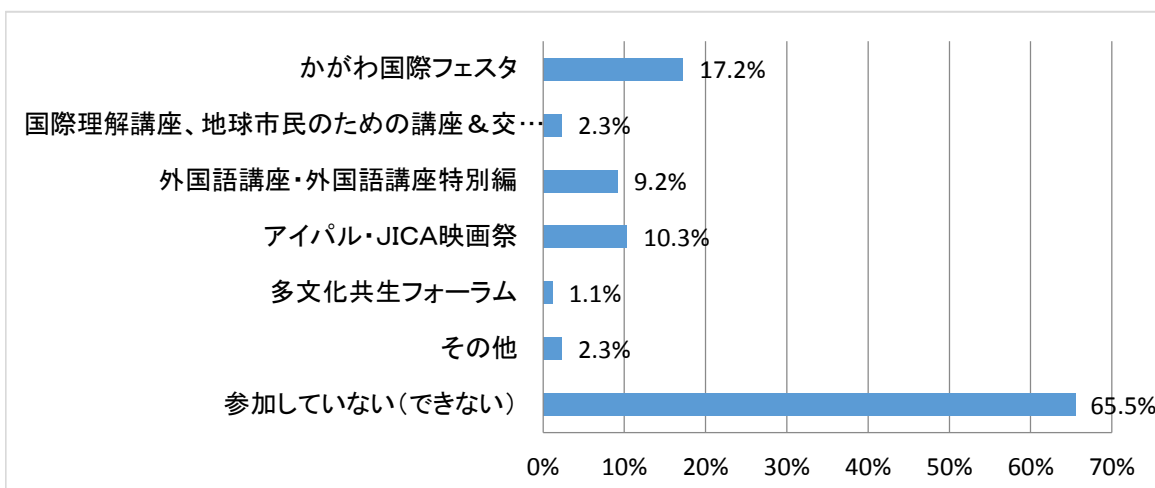

【問4で「知っている」と答えた方にお聞きします】

問5 あなたは、県（国際課）や（公財）香川県国際交流協会（アイパル香川）が実施する下記のイベントに参加したことがありますか。次の中から該当するものをすべて選んで、番号に○印を付けてください。

選択肢	回答者数	構成比
かがわ国際フェスタ	15	17.2%
国際理解講座、地球市民のための講座&交流シリーズ	2	2.3%
外国語講座・外国語講座特別編	8	9.2%
アイパル・JICA映画祭	9	10.3%
多文化共生フォーラム	1	1.1%
その他	2	2.3%
参加していない(できない)	57	65.5%