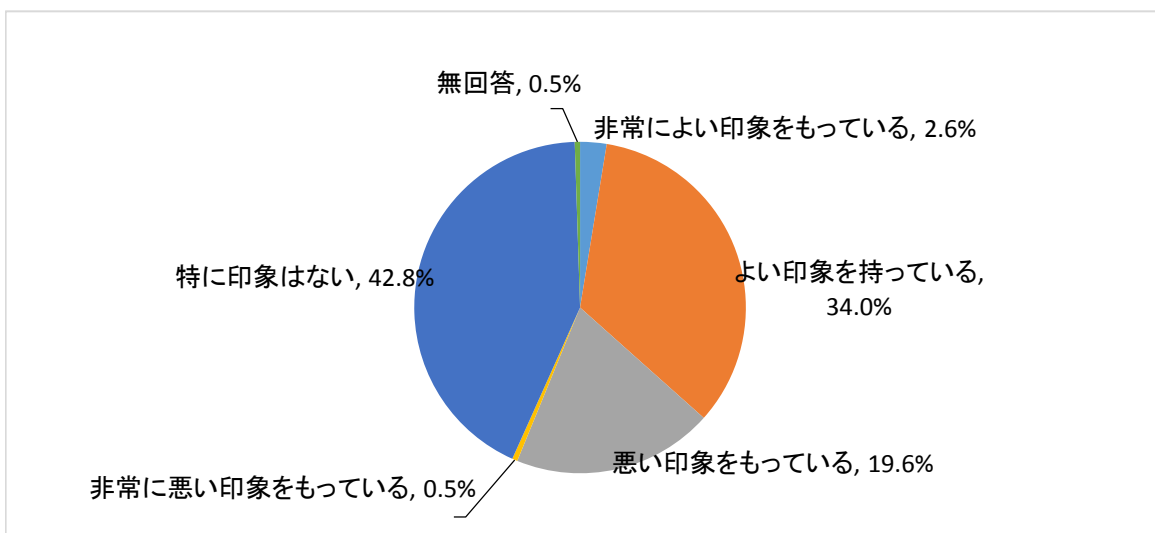

【多文化交流イベントに関するアンケート】

調査期間 H29.2.1 ~ H29.2.15
回答率 90.2% 回答者数 194人

アンケートの趣旨

香川県の在住外国人は、平成27年末には9,785人で、県民の100人に1人が外国人となっています。

今後ますますの増加が予想される中、県では、国籍や民族などの異なる人々が、互いの文化の違いを尊重しあいながら、地域社会の一員として、共に生きていくことによって社会全体をより豊かなものにしていこうという「多文化共生」の各種施策に取り組んでいるところです。

今後の取り組みに反映したいと考えていますので、以下の質問にお答えください。

問1 あなたは、国際関連（国際交流、国際協力、多文化共生）のイベントについて関心がありますか。次の中から1つだけ選んで、番号に○印を付けてください。

選択肢	回答者数	構成比
非常にある	39	20.1%
少しある	87	44.8%
あまりない	53	27.3%
全くない	8	4.1%
どちらともいえない	7	3.6%
計	194	99.9%

問2 あなたは、普段の生活をしていて、外国人の存在を身近に感じますか。次の中から1つだけ選んで、番号に○印を付けてください。

選択肢	回答者数	構成比
非常に身近に感じている	18	9.3%
ある程度身近に感じている	76	39.2%
あまり身近に感じない	83	42.8%
全く身近に感じない	17	8.8%
わからない	0	0.0%
計	194	100.1%

問3 あなたは、普段の生活をしている中で、外国人に対してどのような印象をお持ちですか。次の中から1つだけ選んで、番号に○印を付けてください。

選択肢	回答者数	構成比
非常によい印象をもっている	5	2.6%
よい印象を持っている	66	34.0%
悪い印象をもっている	38	19.6%
非常に悪い印象をもっている	1	0.5%
特に印象はない	83	42.8%
無回答	1	0.5%
計	194	100.0%

問4 あなたは県（国際課）や（公財）香川県国際交流協会（アイパル香川）が実施する下記のイベント（ア～カ）のいずれかを知っていますか。次の中からどちらか選んで、番号に○印を付けてください。