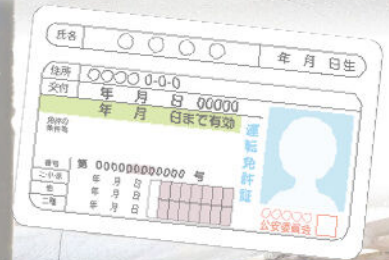

農大でとれる資格

危険物取扱者試験（乙種第4類）

毒劇物取扱者試験（一般）

農業簿記検定（2, 3級）

日本農業技術検定試験（2, 3級）

小型車両系建設機械特別教育（整地・掘削, 3t未満）

玉掛け技能講習

フォークリフト技能講習（1 t以上）

チェーンソー作業従事者安全衛生教育

造園技能士（2, 3級）

大型特殊自動車・けん引免許（農耕車限定）

狩猟免許（わな猟、網猟）

家畜人工授精師免許講習