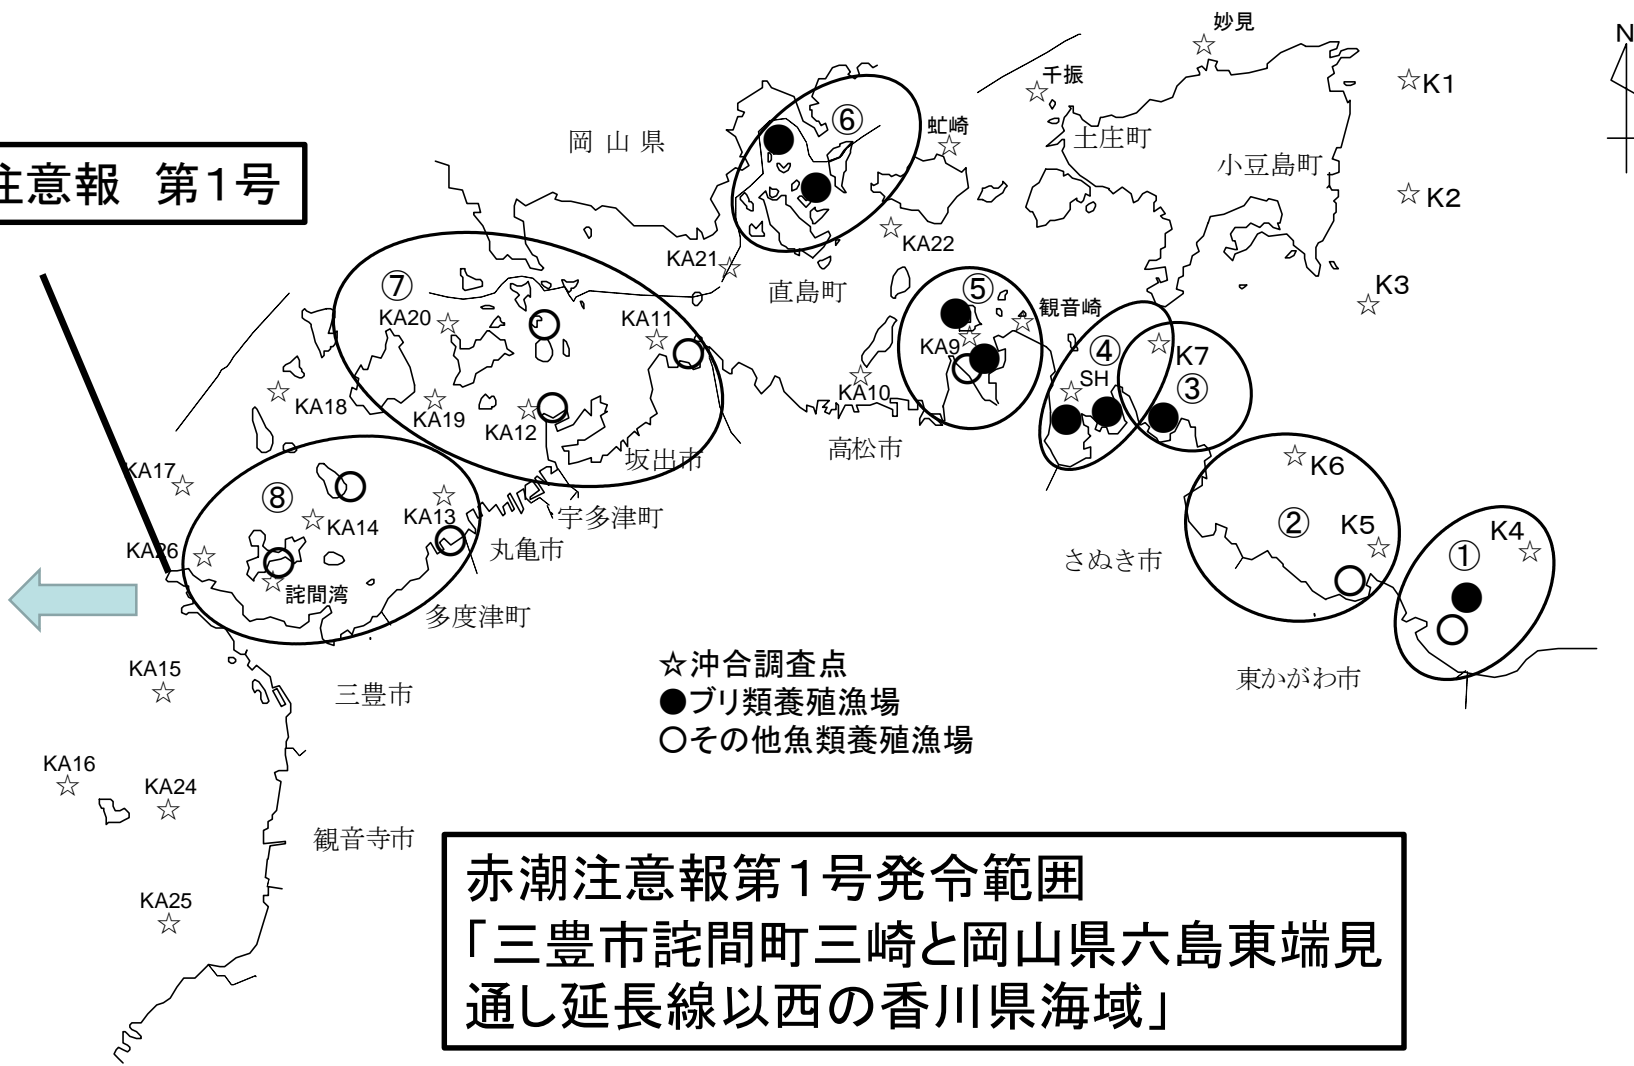

**注意報 第1号**

**赤潮注意報第1号発令範囲**  
**「三豊市詫間町三崎と岡山県六島東端見**  
**通し延長線以西の香川県海域」**

- ☆ 沖合調査点
- プリ類養殖漁場
- その他魚類養殖漁場