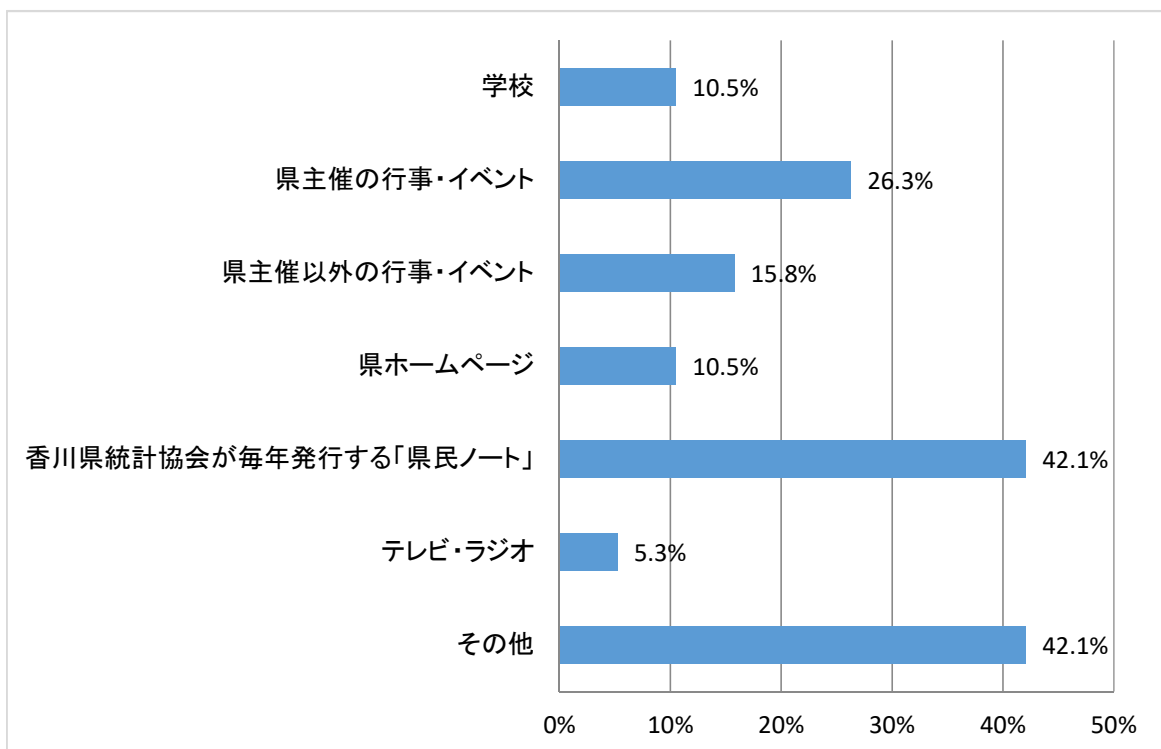

【「香川県民歌」についてのアンケート】

調査期間 R4.8.2 ～ R4.8.15

回答率 85.5% 回答者数 272人

アンケートの趣旨

県民歌は、県民の皆さまに県民としての誇りを自覚し勤労意欲と郷土愛を育んでいただくために制定されてから、今年で68年経ちます。皆さまのご意見を参考にして、今後の普及・啓発活動に努めたいと考えていますので、ご協力をお願いいたします。

〔問1〕 あなたは香川県民歌を知っていますか。次の中からどちらか1つだけ選んでください。

選択肢	回答者数	構成比
知っている	19	7.0%
知らない	253	93.0%
計	272	100.0%

〔問1-1〕 問1で「知っている」と答えた方にお伺いします。どこで県民歌を知りましたか。あてはまるものをすべて選んでください。

選択肢	回答者数	構成比
学校	2	10.5%
県主催の行事・イベント	5	26.3%
県主催以外の行事・イベント	3	15.8%
県ホームページ	2	10.5%
香川県統計協会が毎年発行する「県民ノート」	8	42.1%
テレビ・ラジオ	1	5.3%
その他	8	42.1%