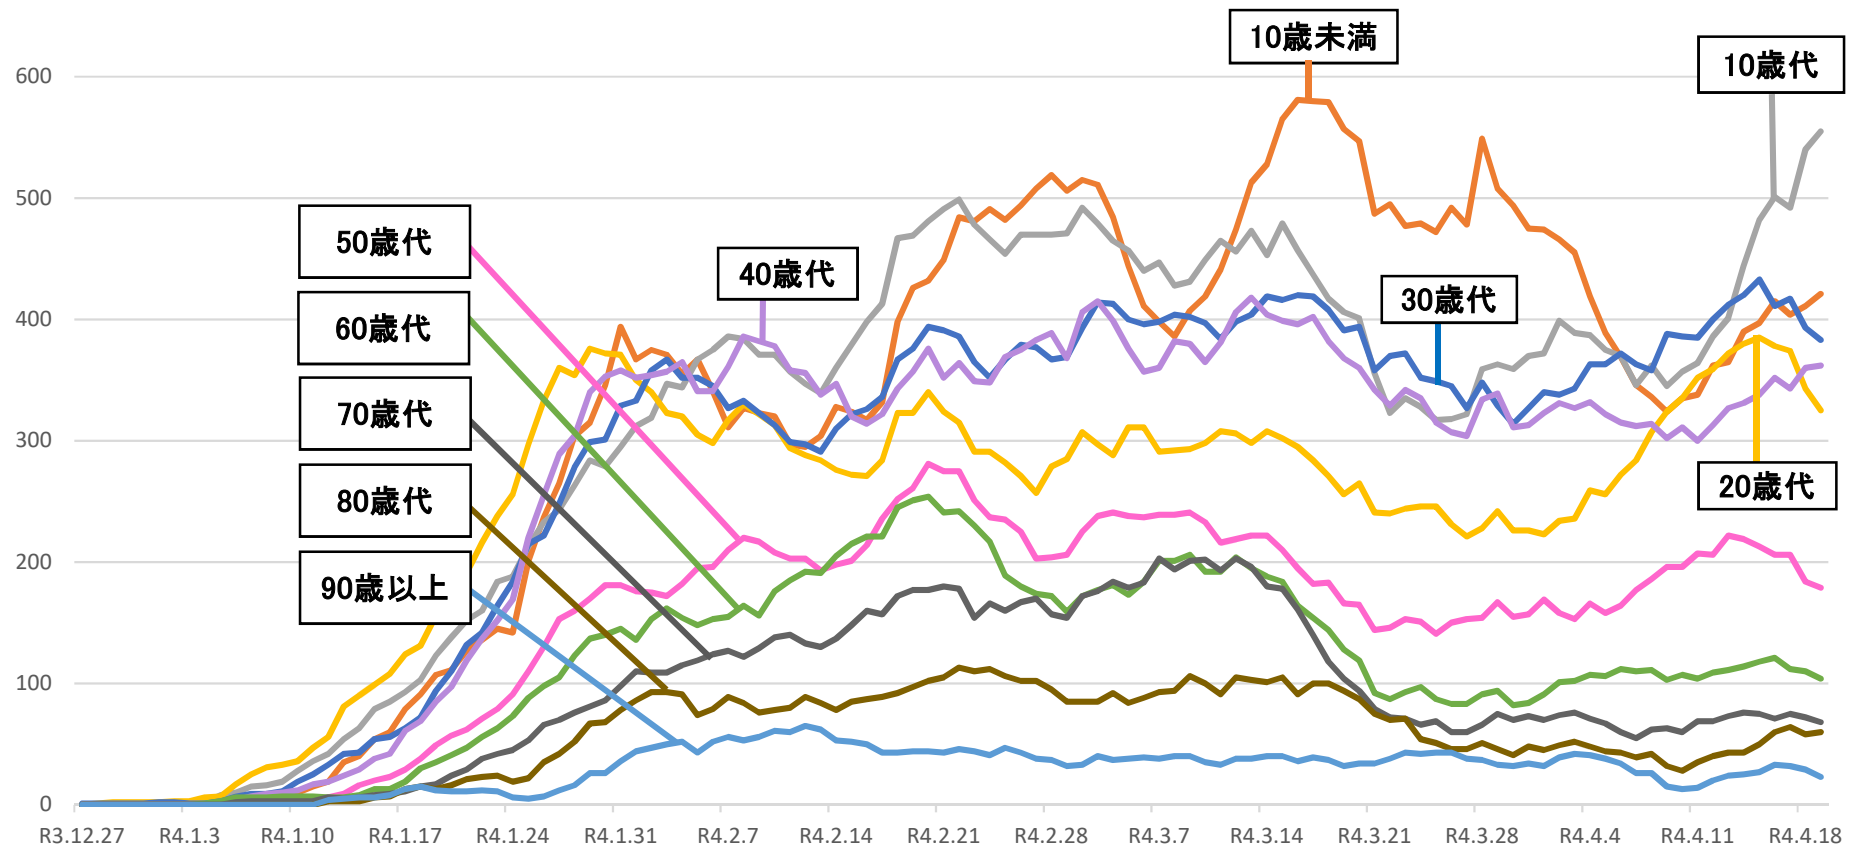

年代別：直近1週間の累積新規感染者数の推移 (R3.12.27～R4.4.19)

- 10歳未満
- 10歳代
- 20歳代
- 30歳代
- 40歳代
- 50歳代
- 60歳代
- 70歳代
- 80歳代
- 90歳以上