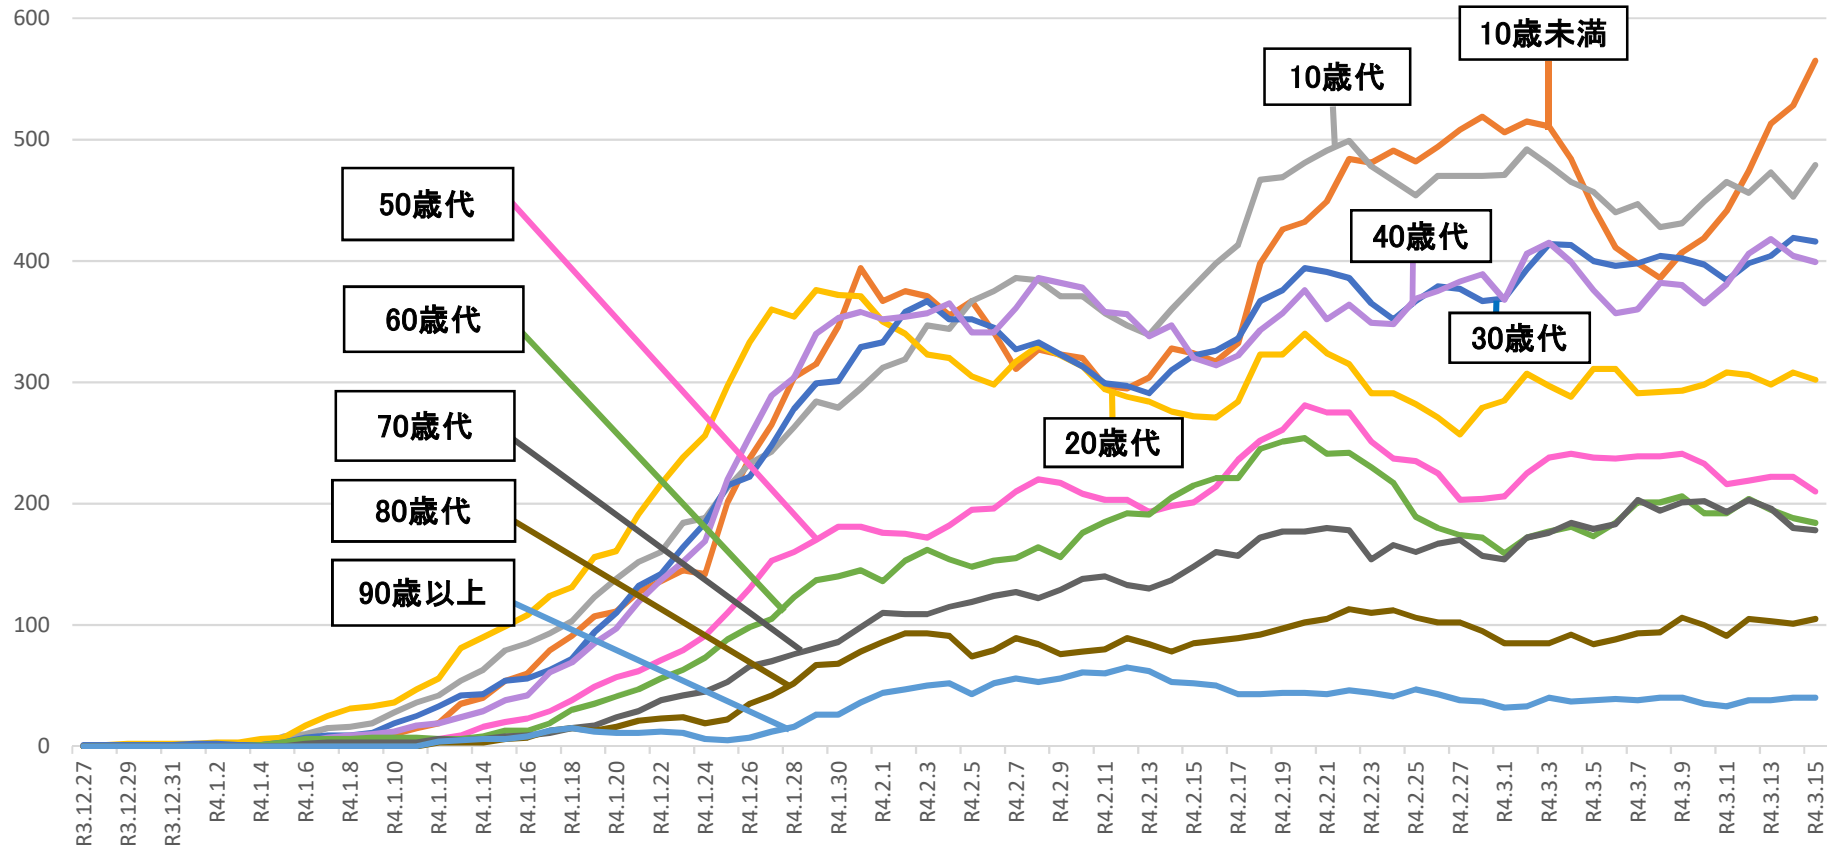

年代別感染者数(R3.12.27~R4.3.15)
直近1週間の累積新規感染者数

- 10歳未満
- 10歳代
- 20歳代
- 30歳代
- 40歳代
- 50歳代
- 60歳代
- 70歳代
- 80歳代
- 90歳以上