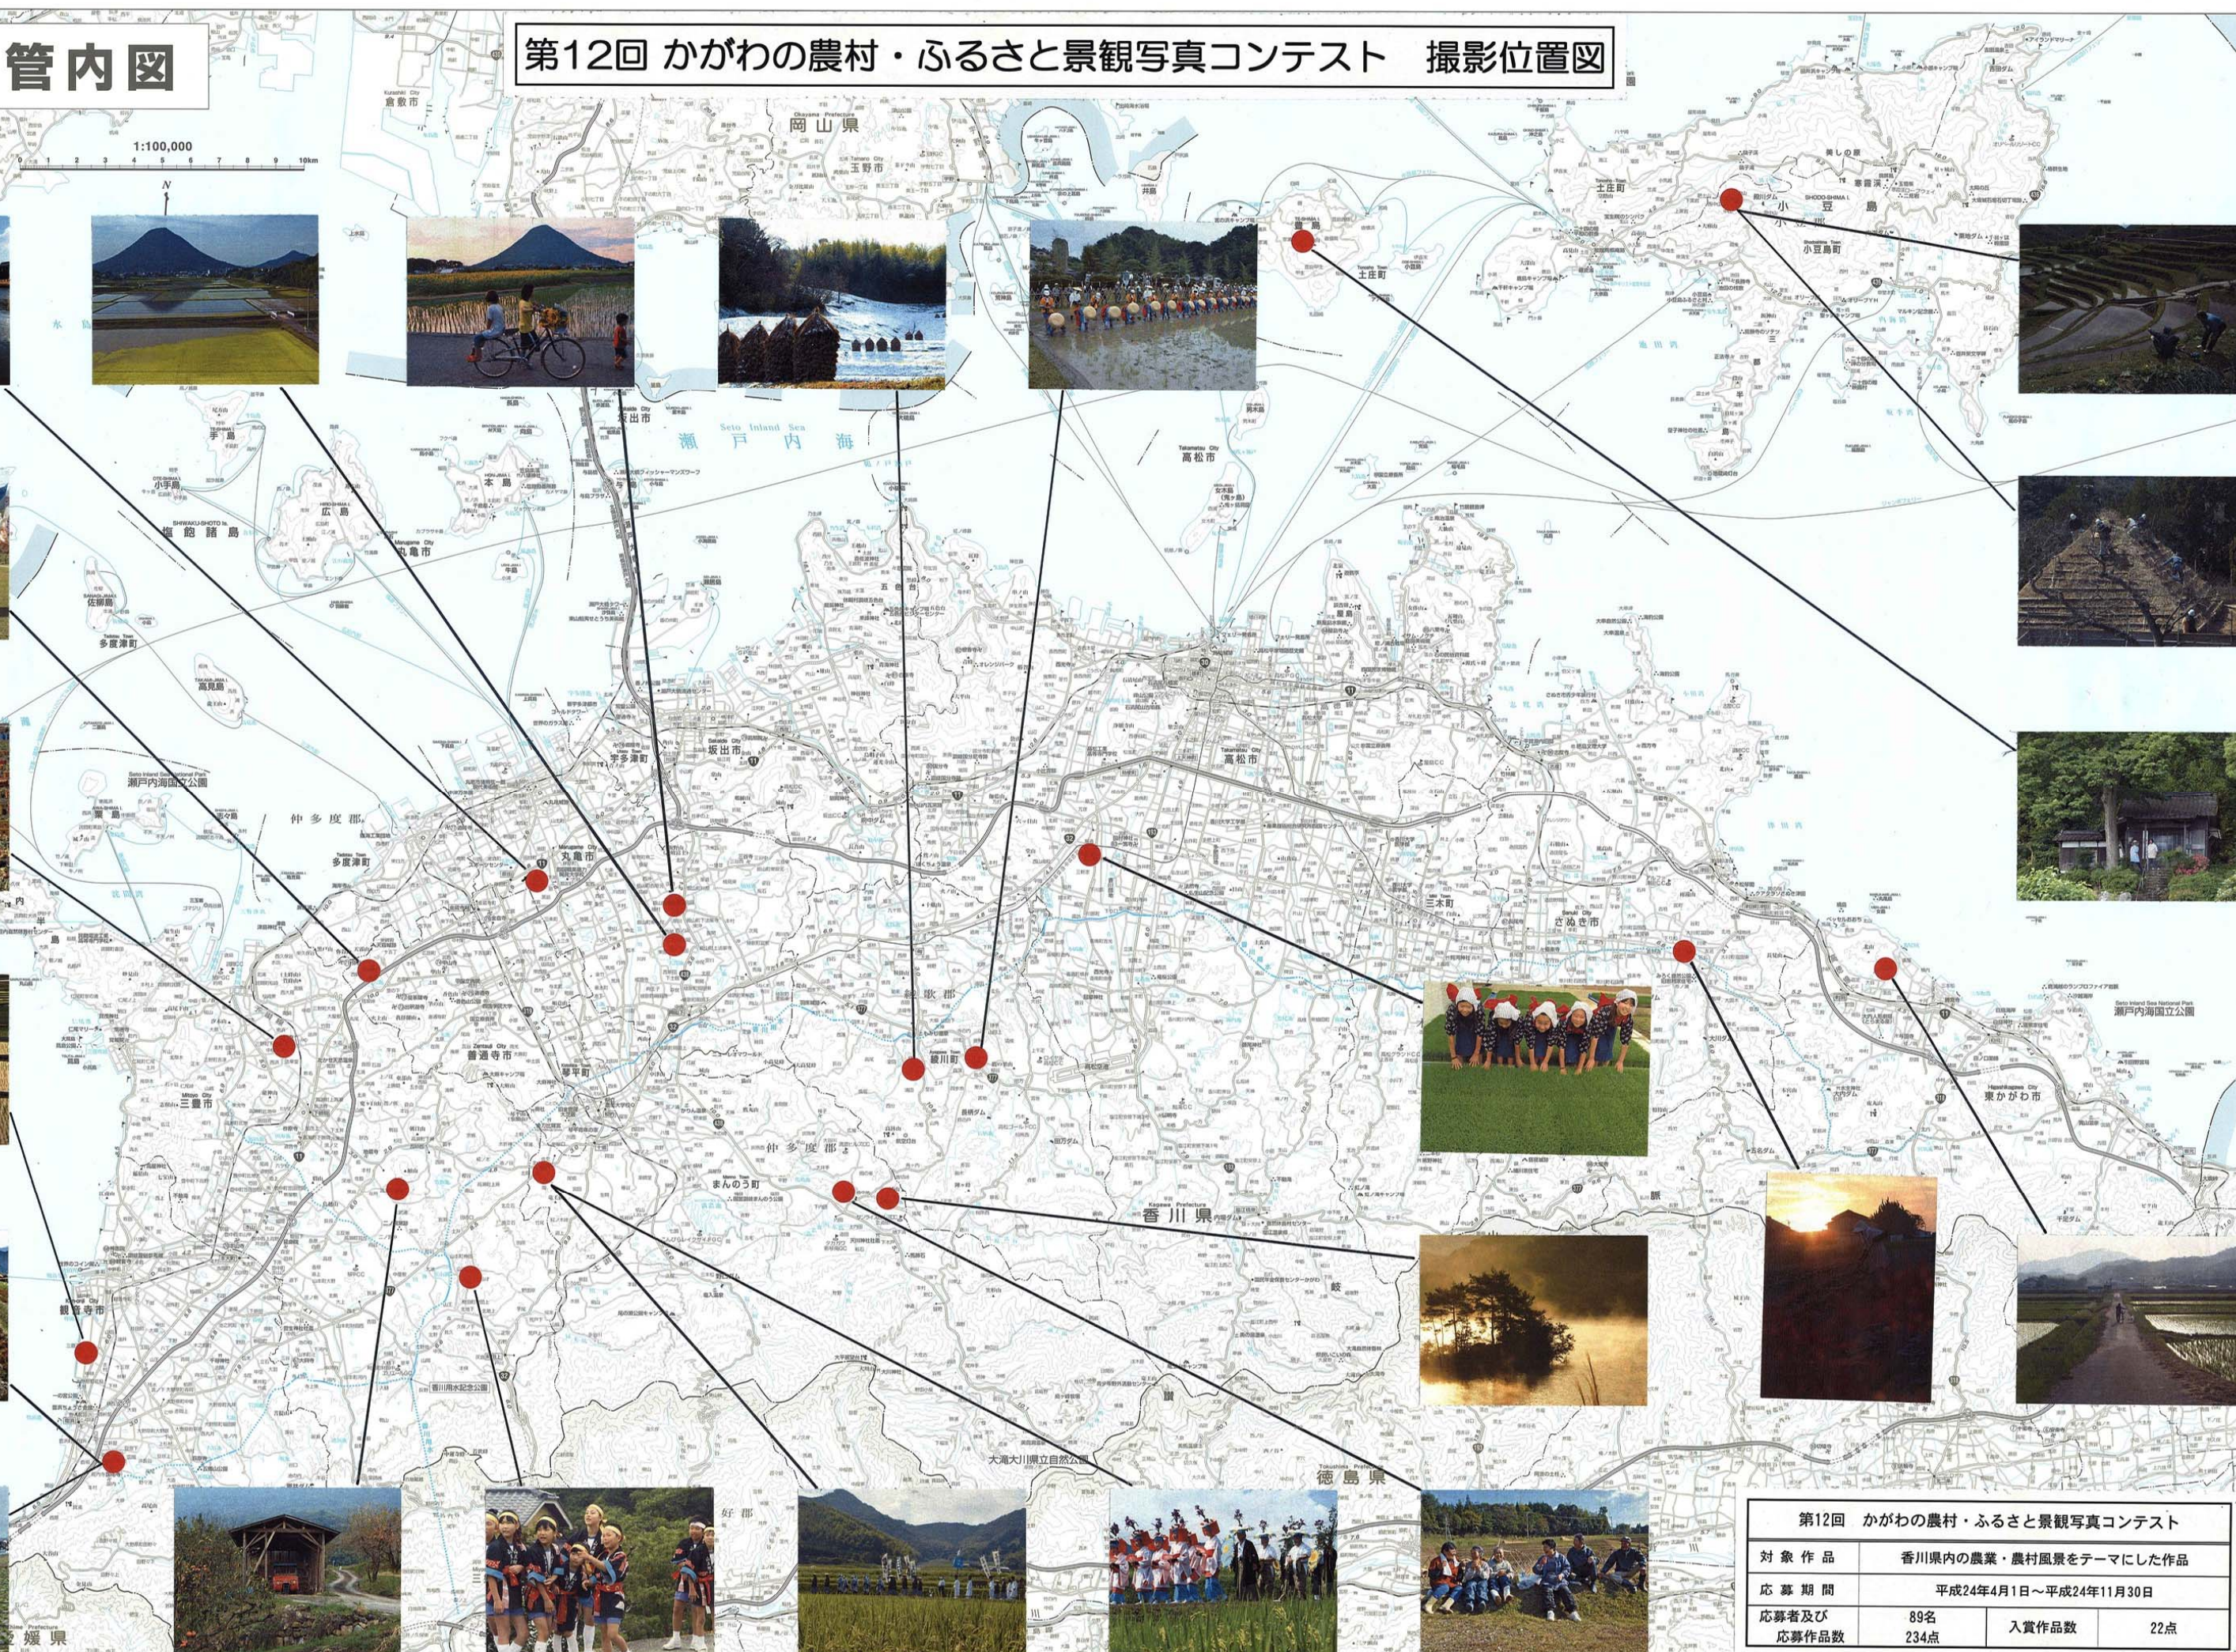

香川県管内図

第12回 かがわの農村・ふるさとと景観写真コンテスト 撮影位置図

凡 例

- 香川用水幹線水路
- 高速道路
- 有料道路

1:100,000

0 1 2 3 4 5 6 7 8 9 10km

第12回 かがわの農村・ふるさとと景観写真コンテスト			
対象作品	香川県内の農業・農村風景をテーマにした作品		
応募期間	平成24年4月1日～平成24年11月30日		
応募者及び 応募作品数	89名 234点	入賞作品数	22点