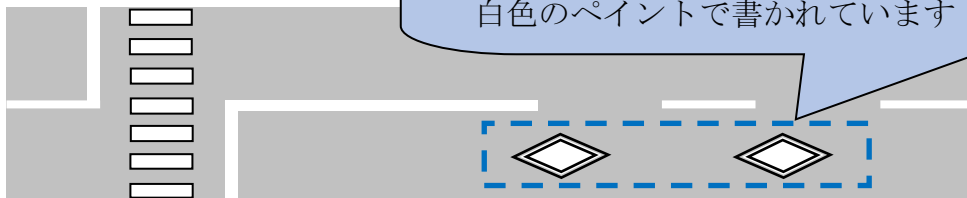

交通安全ニュース

横断歩道の予告マーク

みなさん、道路上にあるこのマークをご存じですか？

山梨県で 2,600 人から調査したところ、マークの意味を知らない人が、

全体の **6割以上**

80歳以上では **8割超**いたそうです。

※ 山梨県警調べ

この「ダイヤモンドマーク」は

.....
「この先に横断歩道がある」ことを示しています。

横断歩道は歩行者が絶対に優先されます。

ドライバーのみなさん「ダイヤモンドマーク」を見かけたら、スピードを落として、横断歩道周辺の安全確認を行いましょう。

渡ろうとしている歩行者がいる場合には必ず一時停止し、歩行者の横断を妨げないようにしましょう。

横断歩道から **30m**、**50m** 手前に
白色のペイントで書かれています

「ダイヤモンドマーク」は