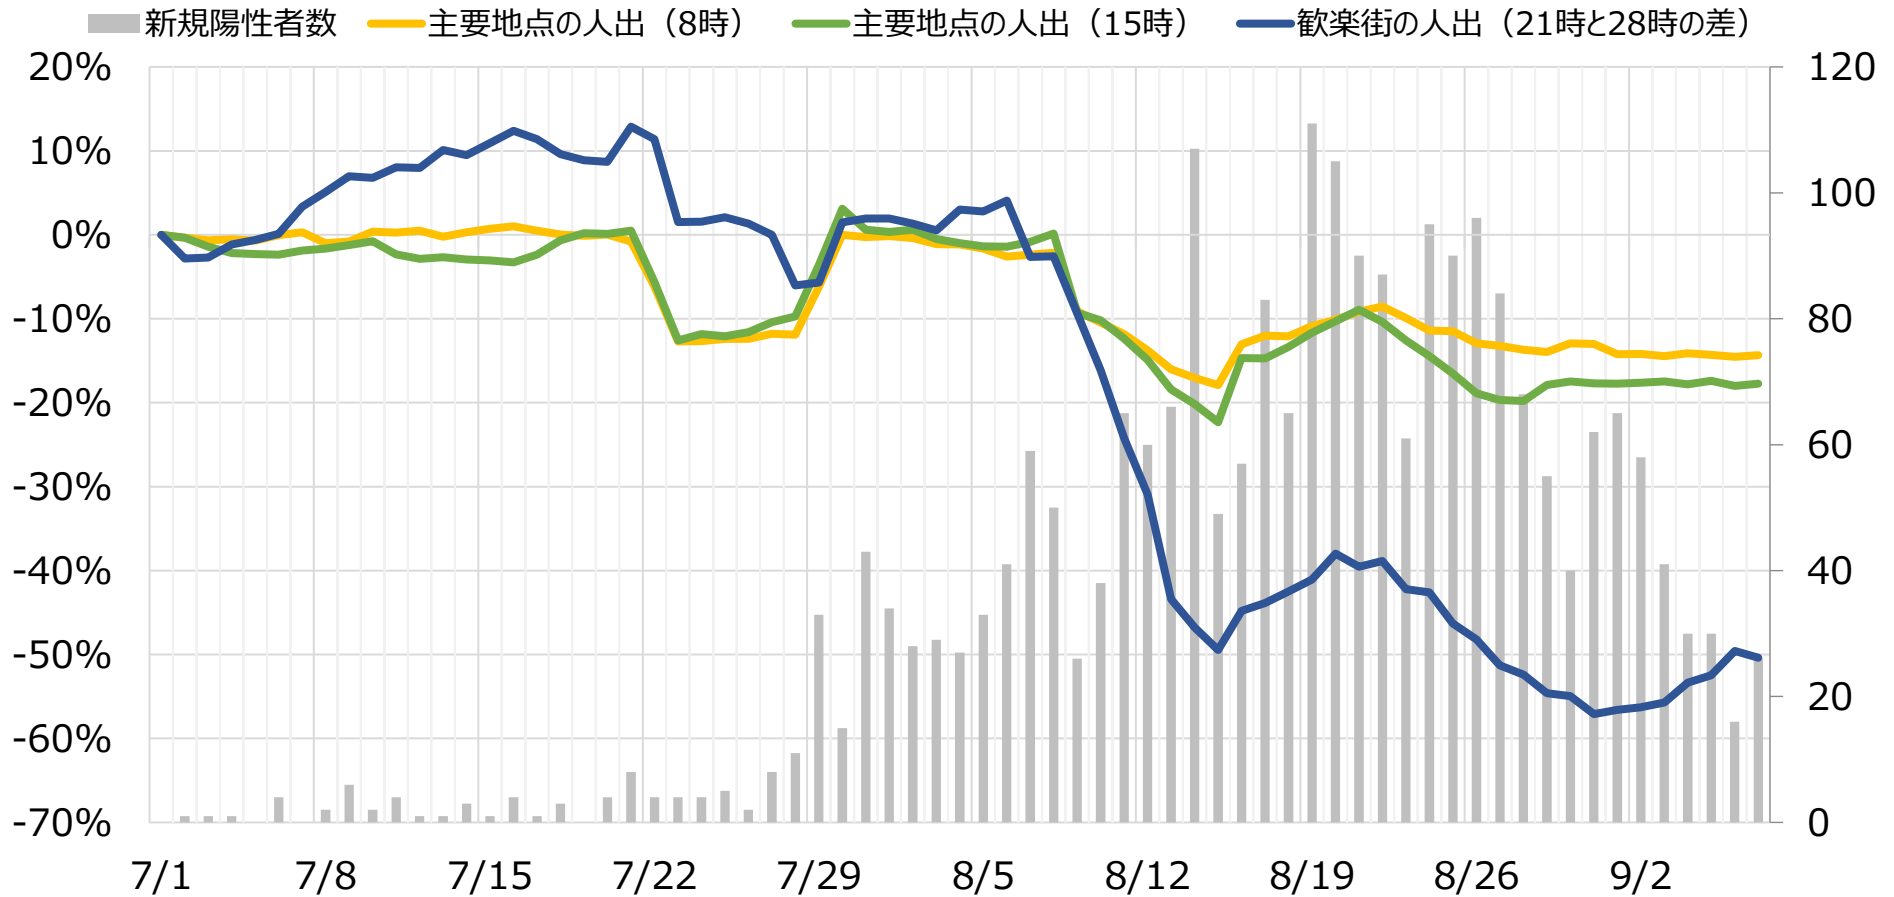

香川県の主要地点、歓楽街の人出（7月1日比、9月8日時点）

直近(9月7日)増減率	8時	-14%	15時	-18%	21時	-50%
---------------	----	------	-----	------	-----	------

(主要地点：高松駅、歓楽街：香川瓦町)

モバイル空間統計® データ提供元：(株)NTTドコモ、(株)ドコモ・インサイトマーケティング ※「モバイル空間統計®」は株式会社NTTドコモの登録商標です。