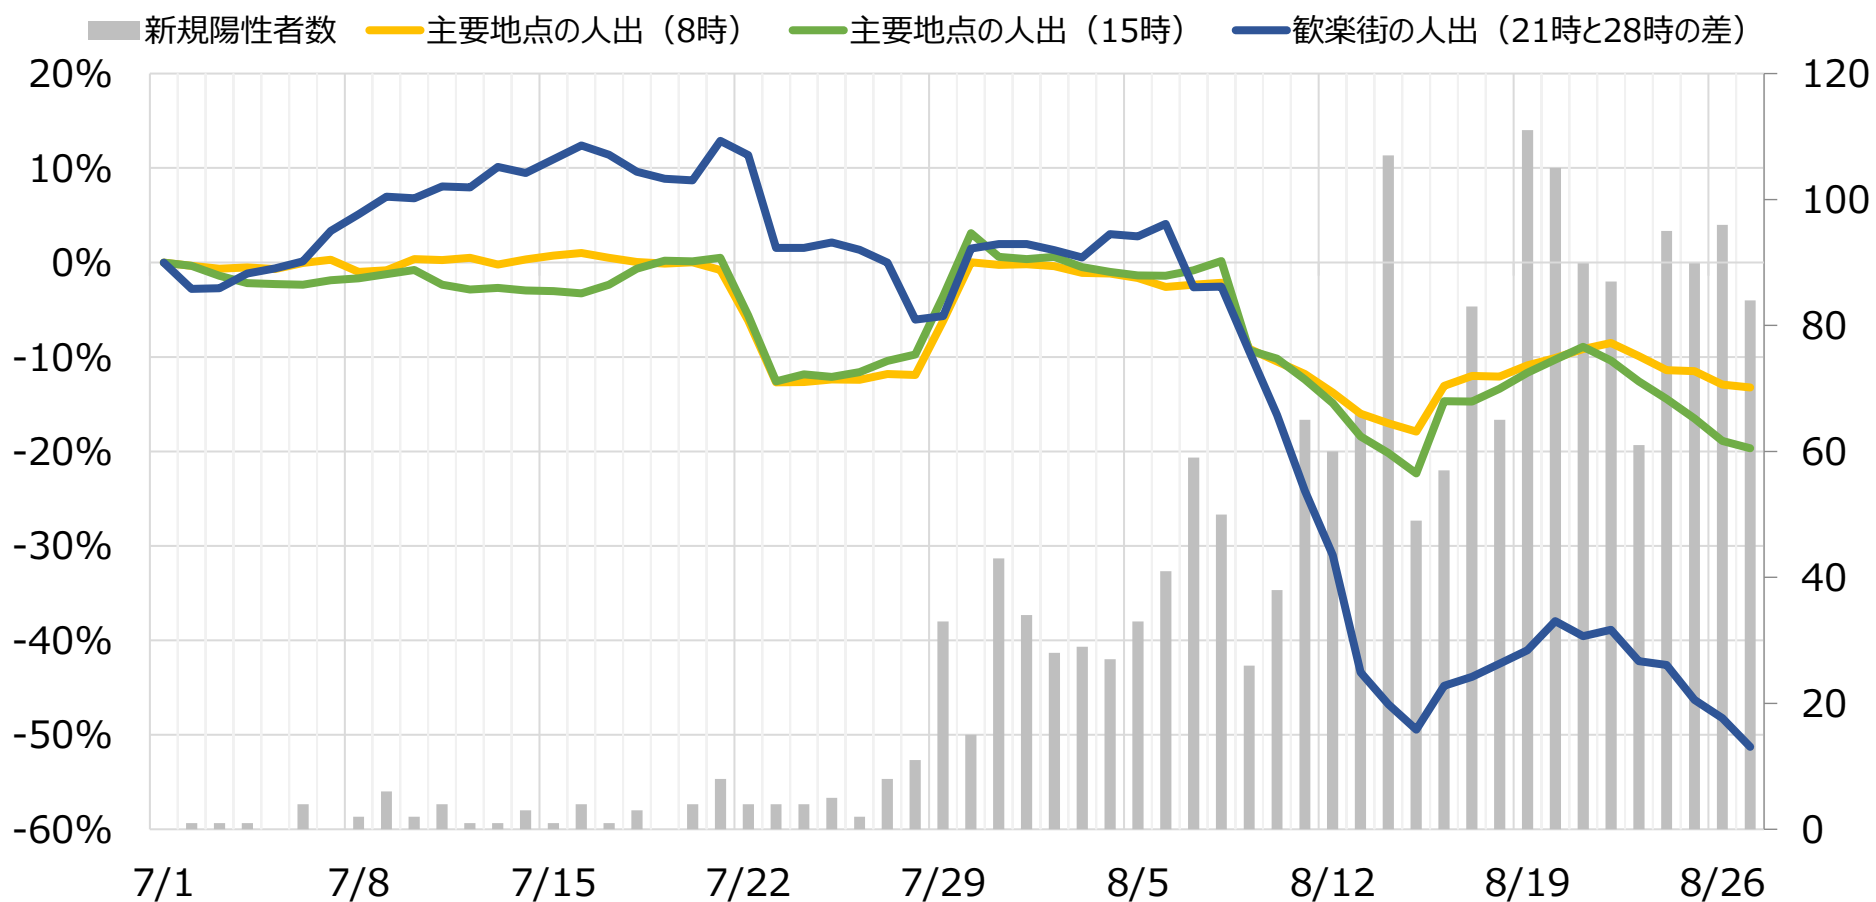

## 香川県の主要地点、歓楽街の人出（7月1日比、8月28日時点）

(主要地点：高松駅、歓楽街：香川瓦町)

モバイル空間統計® データ提供元：(株)NTTドコモ、(株)ドコモ・インサイトマーケティング ※「モバイル空間統計®」は株式会社NTTドコモの登録商標です。

資料提供：内閣官房新型コロナウイルス感染症対策推進室