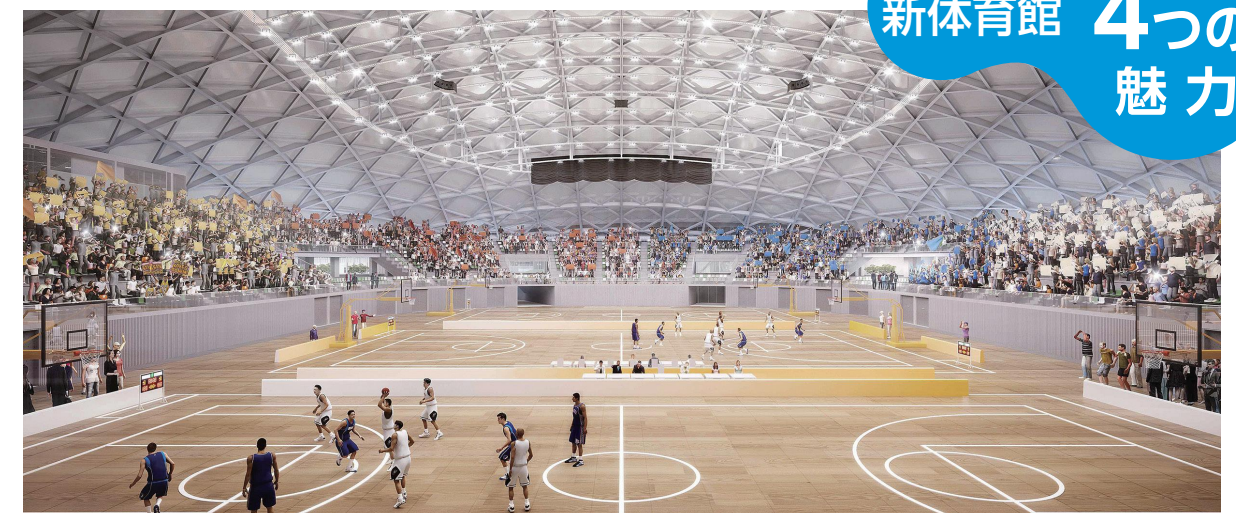

こうなる! 新アリーナ スポーツと にぎわい創出の拠点に

1 あらゆるシーンを想定

スポーツは、地域の大会から全国大会、国際大会まで幅広いレベルの室内競技に対応しているほか、気軽に体を動かした

県がサンポート高松に建設予定の新県立体育館の実施設設計がまとまったことを受け、6月定例県議会で本体工事費、工事監理費として190億円の債務負担行為が認められました。単なるスポーツ施設にとどまらず、香川のにぎわい創出の拠点となり「海の玄関」づくり構想を締めくくる施設です。2024年度中の開館を目指す新体育館は、どのような機能を持ち、内外にどのような「顔」を示すのか。基本設計から1年、県民の声に耳を傾けながら仕上げた実施設計から、その魅力をピックアップし、詳報します。

※債務負担行為:地方自治法に基づき、県が債務を負担する行為をするため予算で定めておくもの

新体育館 4つの魅力

2 中四国最大級の収容人数

館内はメインアリーナのほか、サブアリーナ、武道施設兼多目的ルームがあり、利用者数やイベントの規模によって、単独でも一体でも利用でき、組み合わせ次第で用途は多岐にわたります。

果たします。川との交流拠点としての役割も果たします。

メインアリーナの固定席は5024席で、中四国最大の収容人数を誇ります。870席ほど移動式可動席を導入し、イベントの形態に合わせて、任意の場所に配置することで、最大で1万人の収容が可能です。