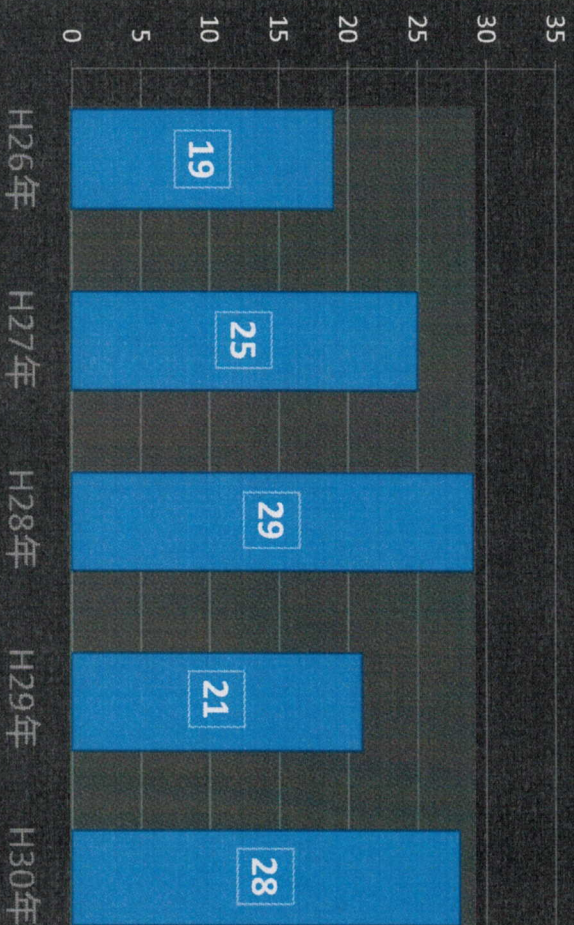

死体取扱数

取扱機関

死体認知後の措置

解剖の状況