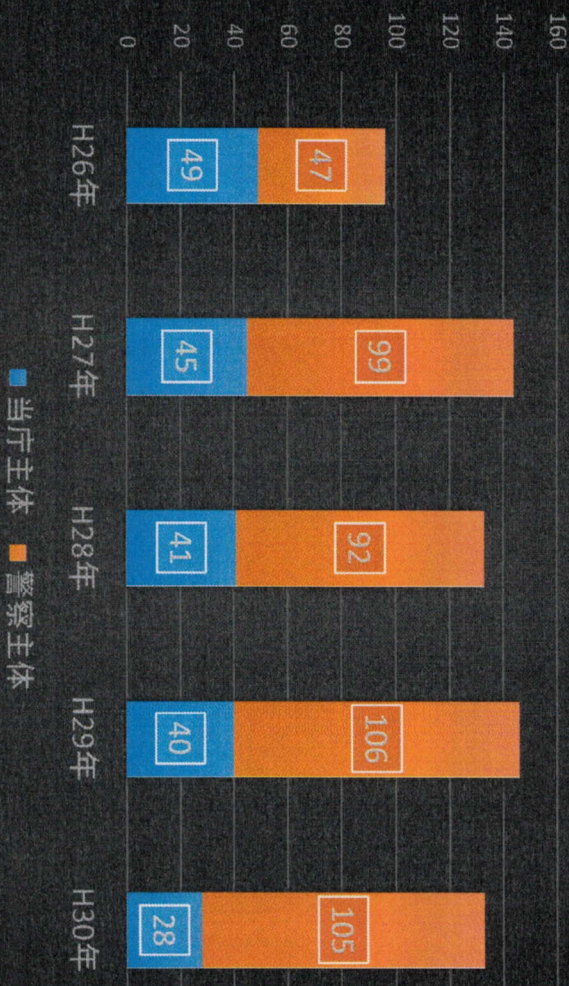

六管内における死体処理状況

取扱機関

解剖の状況