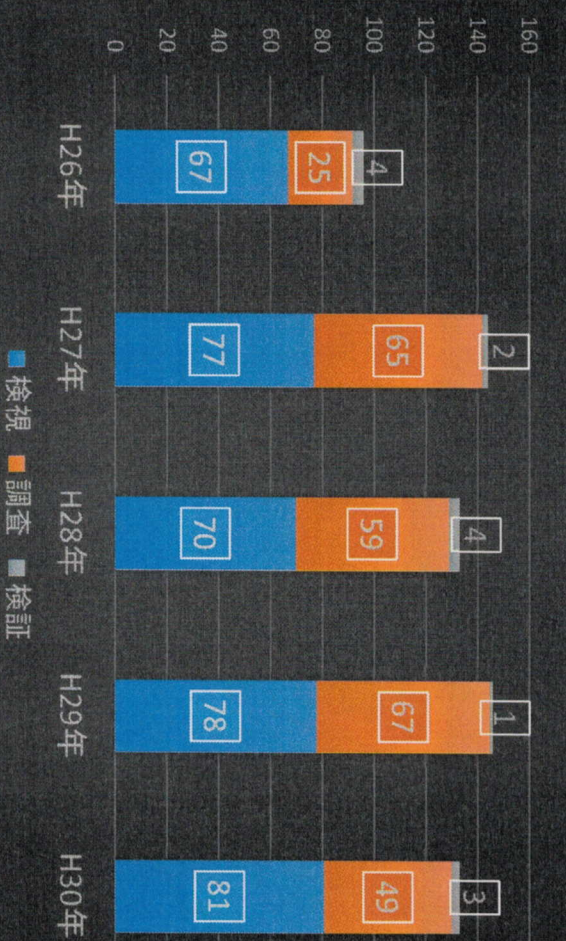

六管内における死体処理状況

死体認知後の措置