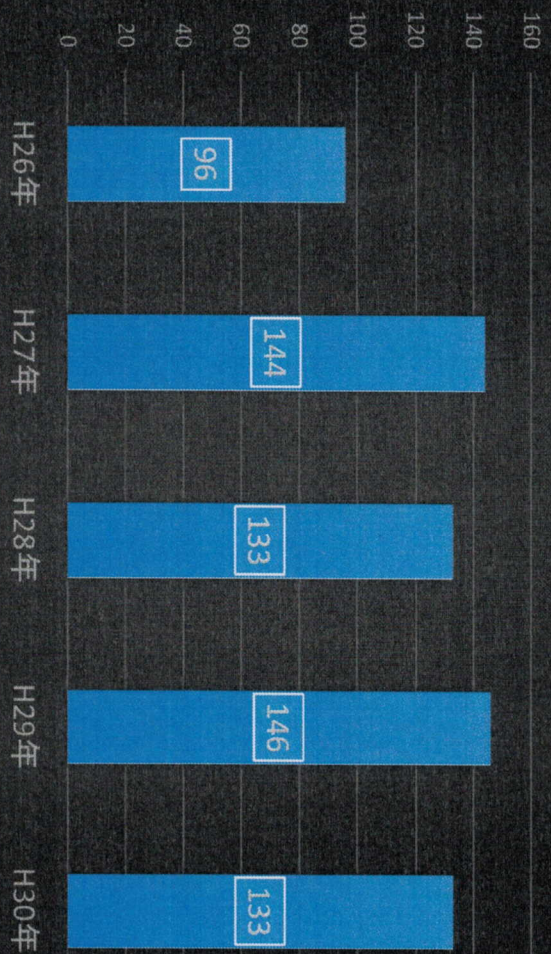

# 六管内における死体処理状況

## 死体取扱数

## 解剖の状況