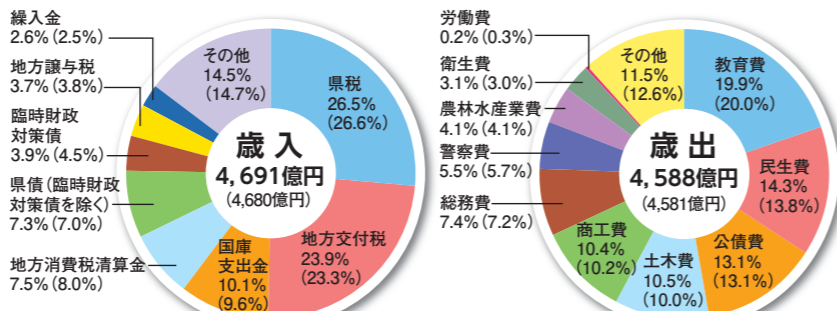

11月25日(水)～12月1日(火)の「犯罪被害者週間」に合わせて、県警察は、県とかがわ被害者支援センターとの共同で開催します。期間は11月24日(火)～27日(金)で、遺族が書いた詩や、被害者支援の内容、支援・相談の流れなどを、県庁本館1階ギャラリーに展示します。

性犯罪被害者の相談は「#8103(ハートさん)」へ

県警察は、誰にも相談できずに悩んでいる性犯罪被害者やその家族の相談窓口として「ハートフルライン」を運用してきました。全国でも同様の相談窓口が増えてきたことから、相談窓口を一本化し、全国共通ダイヤル「#8103(ハートさん)」を設置しました。共通ダイヤルは、電話をかけた場所を管轄する各都道府県警察の性犯罪被害専用相談電話につながります。つながらない場合は、0120(694)110または087(833)9110におかけください。24時間無休で対応します。

問い合わせ先
県警本部広聴・被害者支援課
087(833)0110

被害者の心に寄り添う 全国共通ダイヤル「#8891」

国は、全国のどこからでも、最寄りの性犯罪・性暴力被害者のためのワンストップ支援センターにつながる全国共通短縮ダイヤル「#8891」(はやくワンストップ)を10月から導入しています。

県は、ワンストップ支援センターである「オリブかがわ」では「誰にも言えない」「どうしていいかわからない」など性暴力で苦しんでいる人やその家族に対し、専門的な研修を受けた女性相談員が対応し、被害者の心に寄り添います。秘

一部IP電話などの種類によっては、つながらないことがあります。つながらない場合は、性暴力被害者支援センター「オリブかがわ」(087(802)5566)におかけください。

問い合わせ先
男女参画県民活動課 087(833)3197

2019年度一般会計決算見込み

歳入・歳出とも2年連続増加

()内は2018年度の数値

支出金などの増加により4691億円(前年度比0.2%増)、歳出が道路整備交付金事業や県庁舎東館耐震改修事業などの増加により4588億円(同0.2%増)となり、歳入・歳出とも2年連続して前年度決算を上回りました。実質収支は、51億円の黒字となりました。