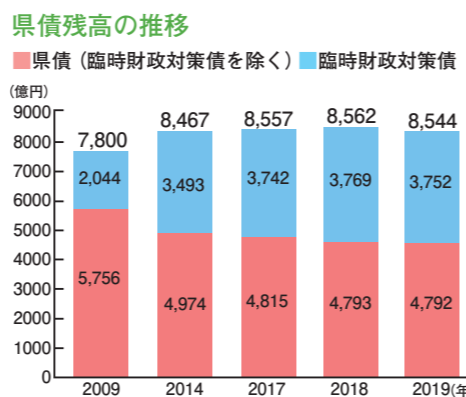

一部IP電話などの種類によっては、つながらないことがあります。つながらない場合は、性暴力被害者支援センター「オリブかがわ」(087(802)5566)におかけください。

問い合わせ先
男女参画県民活動課 087(833)3197

2019年度一般会計決算見込み

歳入・歳出とも2年連続増加

()内は2018年度の数値

支出金などの増加により4691億円(前年度比0.2%増)、歳出が道路整備交付金事業や県庁舎東館耐震改修事業などの増加により4588億円(同0.2%増)となり、歳入・歳出とも2年連続して前年度決算を上回りました。実質収支は、51億円の黒字となりました。

19年度末の県債(借金)残高は、前年度より18億円減少し「財政運営指針」に掲げた県債残高の減少を1970年度以来、49年ぶりに達成する見込みです。今後も、新型コロナウイルス感染症が県民の生活や経済に与える影響を見極めながら、県民の安全・安心の確保と地域の活性化をはじめ「せとうち田園都市の新たな創造」の実現に向け、各種施策に積極的に取り組めます。

問い合わせ先
香川県 予算執行 決算
087(833)3034
検索