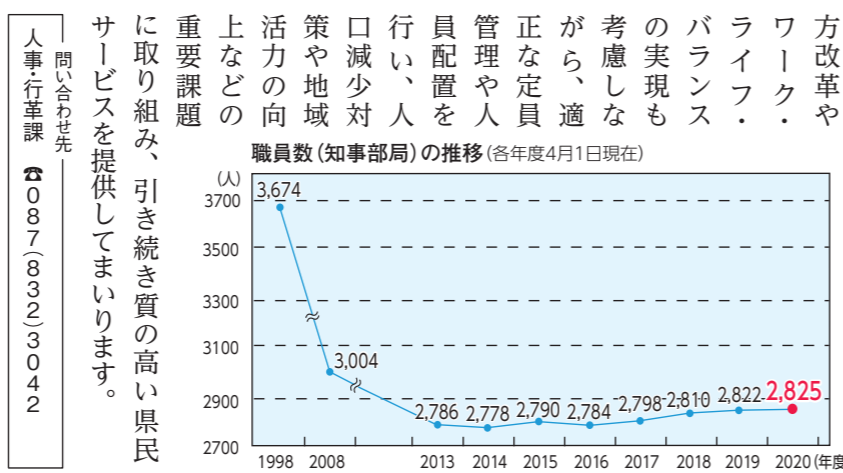

問い合わせ先
人事・行革課 ☎087(832)3042

健康サポート 薬局の活用を

病気やけがを治す薬も、適切に使わなければ健康を損なう恐れがあります。正しい知識に基づく薬の使用を啓発するため、県は10月17日から23日の「薬と健康の週間」に合わせて、例年PR活動を展開してきました。今年には新型コロナウイルス感染症の感染拡大に伴い、消毒液を求める人が増えています。商品の選び方や使用方法などは薬剤師に相談し、正しい知識を身に付けた上で使用しましょう。複数の医療機関や診療科にかかっている人、特に高齢者は、薬の重複投与

や相互作用を起こすリスクがあります。自分が使っている薬について継続的に確認を受け、適切な使用方法をアドバイスしてもらえませんか。薬局・薬剤師を持ちましょう。厚生労働省の定める基準を満たし、現在県内に26カ所ある「健康サポート薬局」では、薬の調剤だけでなく、市販薬や健康食品に関するアドバイス、食事や介護の相談、医療機関への紹介などを総合的に行っています。最寄りの健康サポート薬局は「医療Netさぬき」で確認ください。

問い合わせ先
業務感染症対策課 ☎087(806)3299
医療Netさぬき

住宅の耐震対策講座 サテライト開催も 災害に備えて住まいを考えよう

全国的に大きな災害が頻発し、防災意識が高まっている。昨今、住宅の耐震化は、地震への備えに欠かせない対策の一つ。特に1981年5月31日以前に着工した住宅は、旧耐震基準で造られているため、早急な対策が必要です。県は、10月30日(金)に「住宅の耐震対策」講座を開催します。住宅や防災の専門家を招いて講演を行うほか、経験豊富な建築士による無料相談も実施。会場となる県庁ホール以外にも、市町と連携してサテライト参加が可能な会場を県内各地に設置し、新型コロナウイルス

住まいの耐震化、災害について専門家に学ぶチャンス。ぜひ活用ください。

日時 10月30日(金)午後1時30分~3時
会場 県庁ホール
サテライト会場 市役所 町役場など
申し込み先 県住宅課
FAX 087(806)0247
jutaku@pref.kagawa.lg.jp

問い合わせ先
住宅課 ☎087(832)3584
香川県住宅耐震ポータルサイト