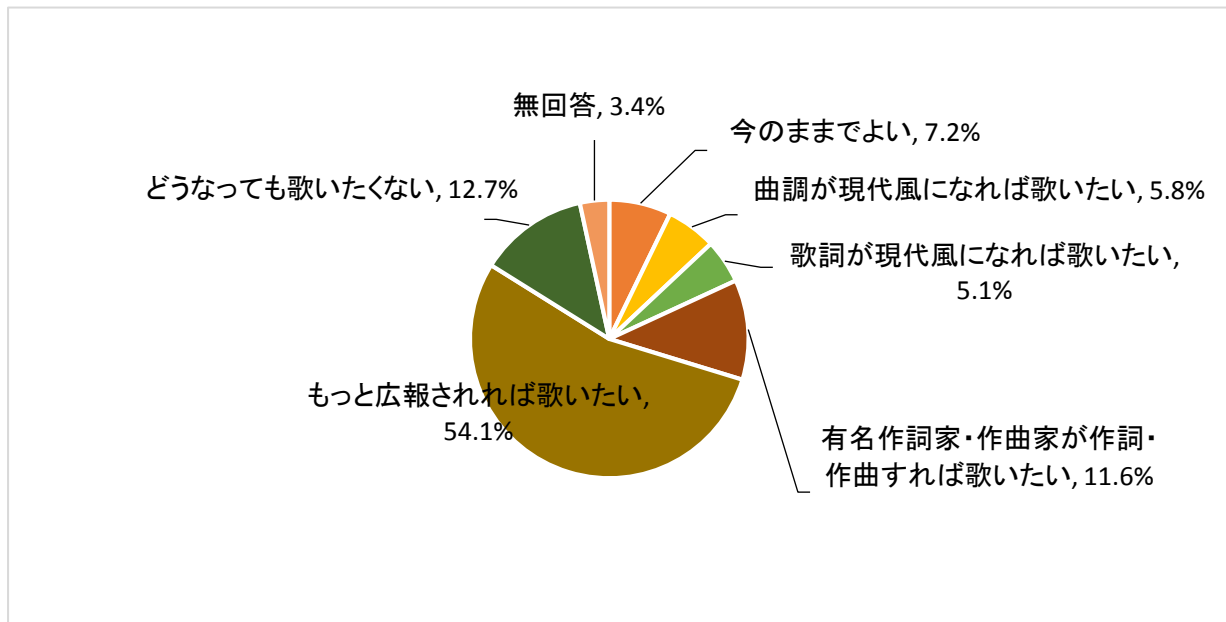

【問2】香川県民歌がどうなれば歌いたいですか。1つだけ選んでください。

選択肢	回答者数	構成比
今のままでよい	21	7.2%
曲調が現代風になれば歌いたい	17	5.8%
歌詞が現代風になれば歌いたい	15	5.1%
有名作詞家・作曲家が作詞・作曲すれば歌いたい	34	11.6%
もっと広報されれば歌いたい	158	54.1%
どうなっても歌いたくない	37	12.7%
無回答	10	3.4%
計	292	99.9%

※ 表中の構成比は、四捨五入の関係で、合計が100%にならない場合があります。