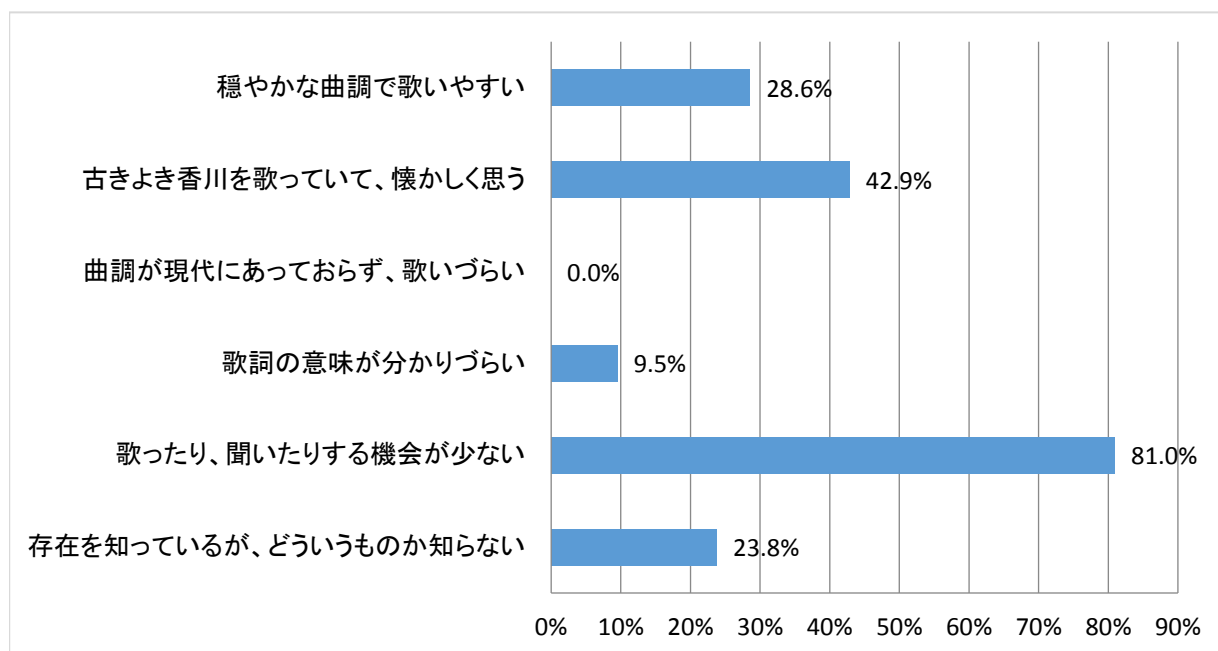

【「香川県民歌」についてのアンケート】

調査期間 R2.6.15 ~ R2.6.28
回答率 92.7% 回答者数 292人

アンケートの趣旨

県民歌は、県民の皆さまに県民としての誇りを自覚し勤労意欲と郷土愛を育んでいただくために制定されてから、今年で66年が経ちます。皆さまのご意見を参考にして、今後の普及・啓発活動に努めたいと考えていますので、ご協力をお願いいたします。

【問1】あなたは香川県民歌を知っていますか。1つだけ選んでください。

選択肢	回答者数	構成比
知っている	21	7.2%
知らない	271	92.8%
計	292	100.0%

【問1-1】問1で「知っている」と答えた方にお伺いします。
 どこで県民歌を知りましたか。あてはまるものをすべて選んで○をつけてください。

選択肢	回答者数	
	回答者数	構成比
学校	5	23.8%
県主催の行事・イベント	7	33.3%
県主催以外の行事・イベント	1	4.8%
県ホームページ	3	14.3%
香川県統計協会が毎年発行する「県民ノート」	6	28.6%
普及CD・DVD	0	0.0%
テレビ・ラジオ	4	19.0%
その他	5	23.8%
無回答	0	0.0%

【問1-2】問1で「知っている」と答えた方にお伺いします。
県民歌をどう思いますか。2つまで選んでください。

選択肢	回答者数 21	
	回答者数	構成比
穏やかな曲調で歌いやすい	6	28.6%
古きよき香川を歌っていて、懐かしく思う	9	42.9%
曲調が現代にあっておらず、歌いづらい	0	0.0%
歌詞の意味が分かりづらい	2	9.5%
歌ったり、聞いたりする機会が少ない	17	81.0%
存在を知っているが、どういうものか知らない	5	23.8%