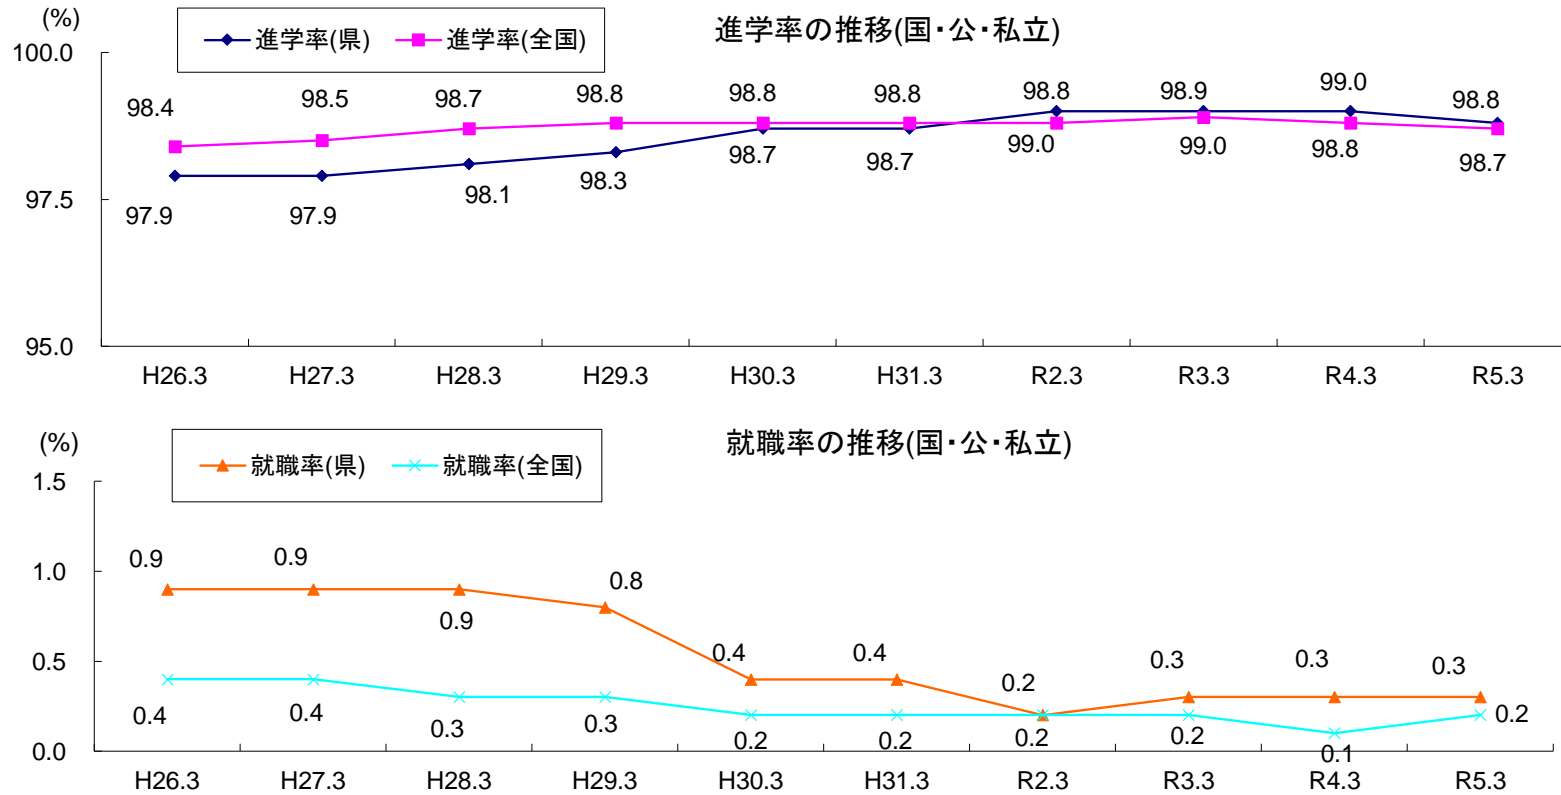

中学校卒業後の進学率・就職率の推移(国・公・私立)

高等学校等進学率(%)

年月	H26.3	H27.3	H28.3	H29.3	H30.3	H31.3	R2.3	R3.3	R4.3	R5.3
県	97.9	97.9	98.1	98.3	98.7	98.7	99.0	99.0	99.0	98.8
全国	98.4	98.5	98.7	98.8	98.8	98.8	98.8	98.9	98.8	98.7

就職率(%)

年月	H26.3	H27.3	H28.3	H29.3	H30.3	H31.3	R2.3	R3.3	R4.3	R5.3
県	0.9	0.9	0.9	0.8	0.4	0.4	0.2	0.3	0.3	0.3
全国	0.4	0.4	0.3	0.3	0.2	0.2	0.2	0.2	0.1	0.2

※就職率は高等学校等進学者及び専修学校等入学者のうち就職している者の数を含む割合

資料: 文部科学省「学校基本統計」