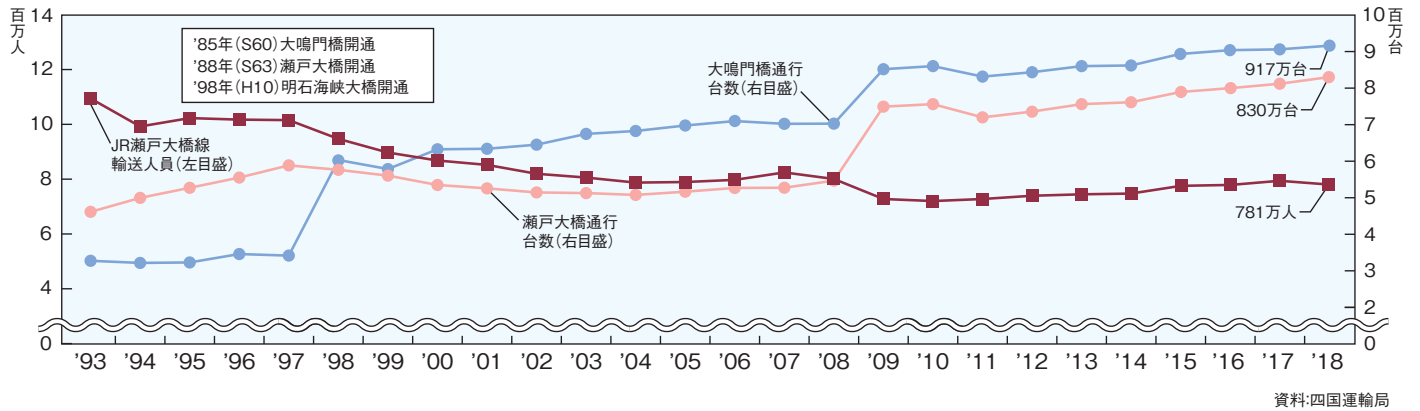

33 主要観光地別観光客数

34 外国人の国籍別延べ宿泊者数

交通・事故

35 本四連絡橋利用状況

36 高松空港の着陸回数・旅客数

37 香川県と他県との通勤通学状況(10月1日現在)

38 人口10万人当たりの交通事故発生件数及び死者数