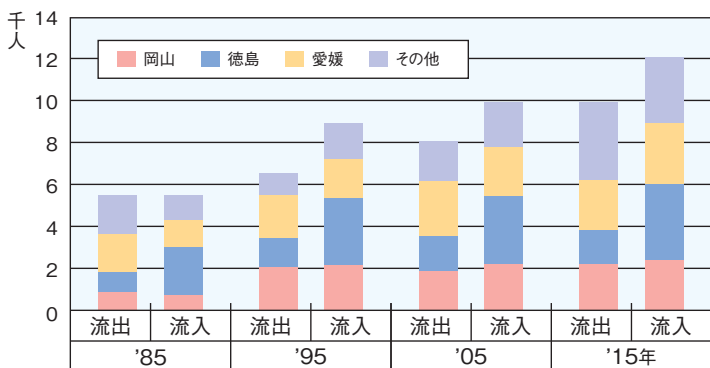

33 主要観光地別観光客数

34 外国人の国籍別延べ宿泊者数

交通・事故

35 本四連絡橋利用状況

36 高松空港の着陸回数・旅客数

37 香川県と他県との通勤通学状況(10月1日現在)

38 人口10万人当たりの交通事故発生件数及び死者数