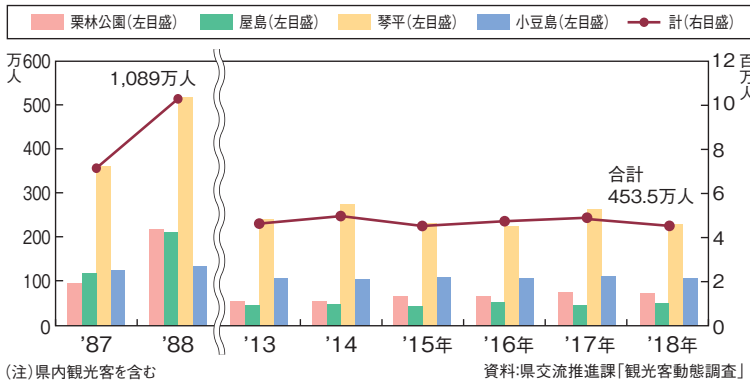

33 主要観光地別観光客数

34 外国人の国籍別延べ宿泊者数

交通・事故

35 本四連絡橋利用状況

36 高松空港の着陸回数・旅客数

37 香川県と他県との通勤通学状況(10月1日現在)

38 人口10万人当たりの交通事故発生件数及び死者数