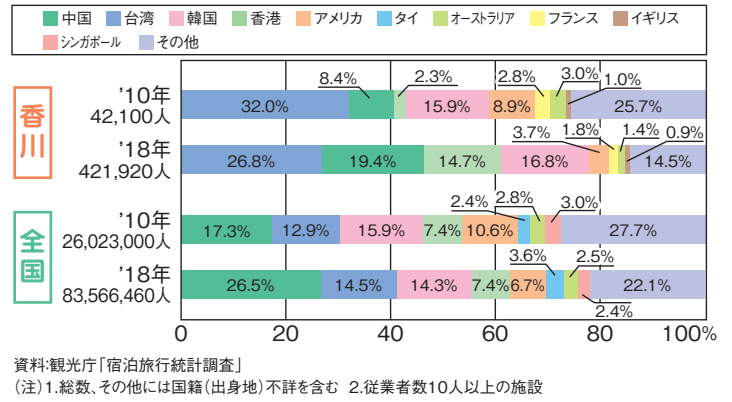

33 主要観光地別観光客数

34 外国人の国籍別延べ宿泊者数

交通・事故

35 本四連絡橋利用状況

36 高松空港の着陸回数・旅客数

37 香川県と他県との通勤通学状況(10月1日現在)

38 人口10万人当たりの交通事故発生件数及び死者数