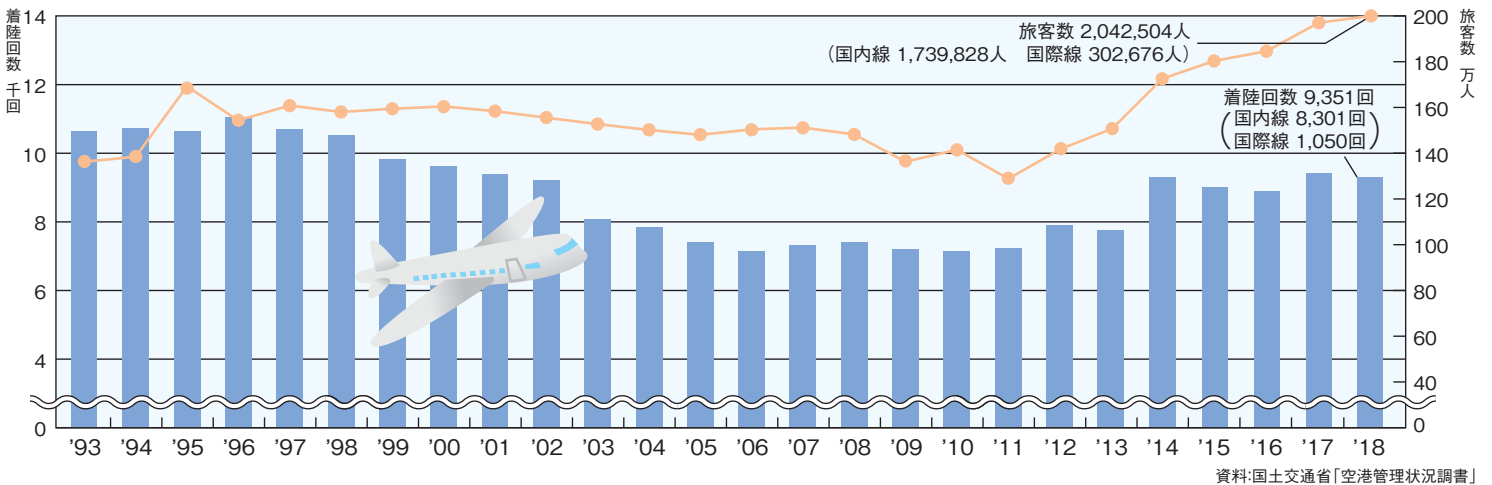

33 主要観光地別観光客数

34 外国人の国籍別延べ宿泊者数

交通・事故

35 本四連絡橋利用状況

36 高松空港の着陸回数・旅客数

37 香川県と他県との通勤通学状況(10月1日現在)

38 人口10万人当たりの交通事故発生件数及び死者数