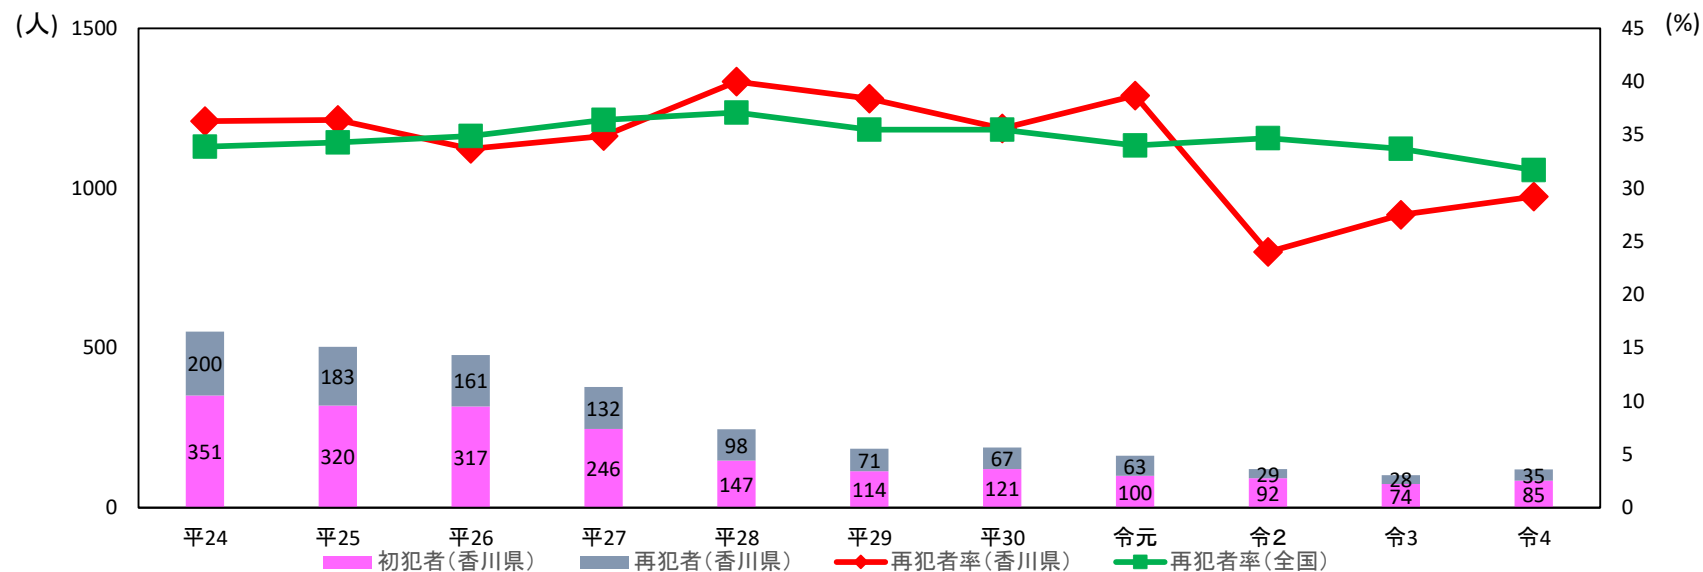

刑法犯少年の再犯者の推移

年次	平24	平25	平26	平27	平28	平29	平30	令元	令2	令3	令4
香川県 刑法犯少年	551	503	478	378	245	185	188	163	121	102	120
香川県 初犯者	351	320	317	246	147	114	121	100	92	74	85
香川県 再犯者	200	183	161	132	98	71	67	63	29	28	35
香川県 再犯者率	36.3	36.4	33.7	34.9	40	38.4	35.6	38.7	24.0	27.5	29.2
全国 再犯者率	33.9	34.3	34.9	36.4	37.1	35.5	35.5	34	34.7	33.7	31.7