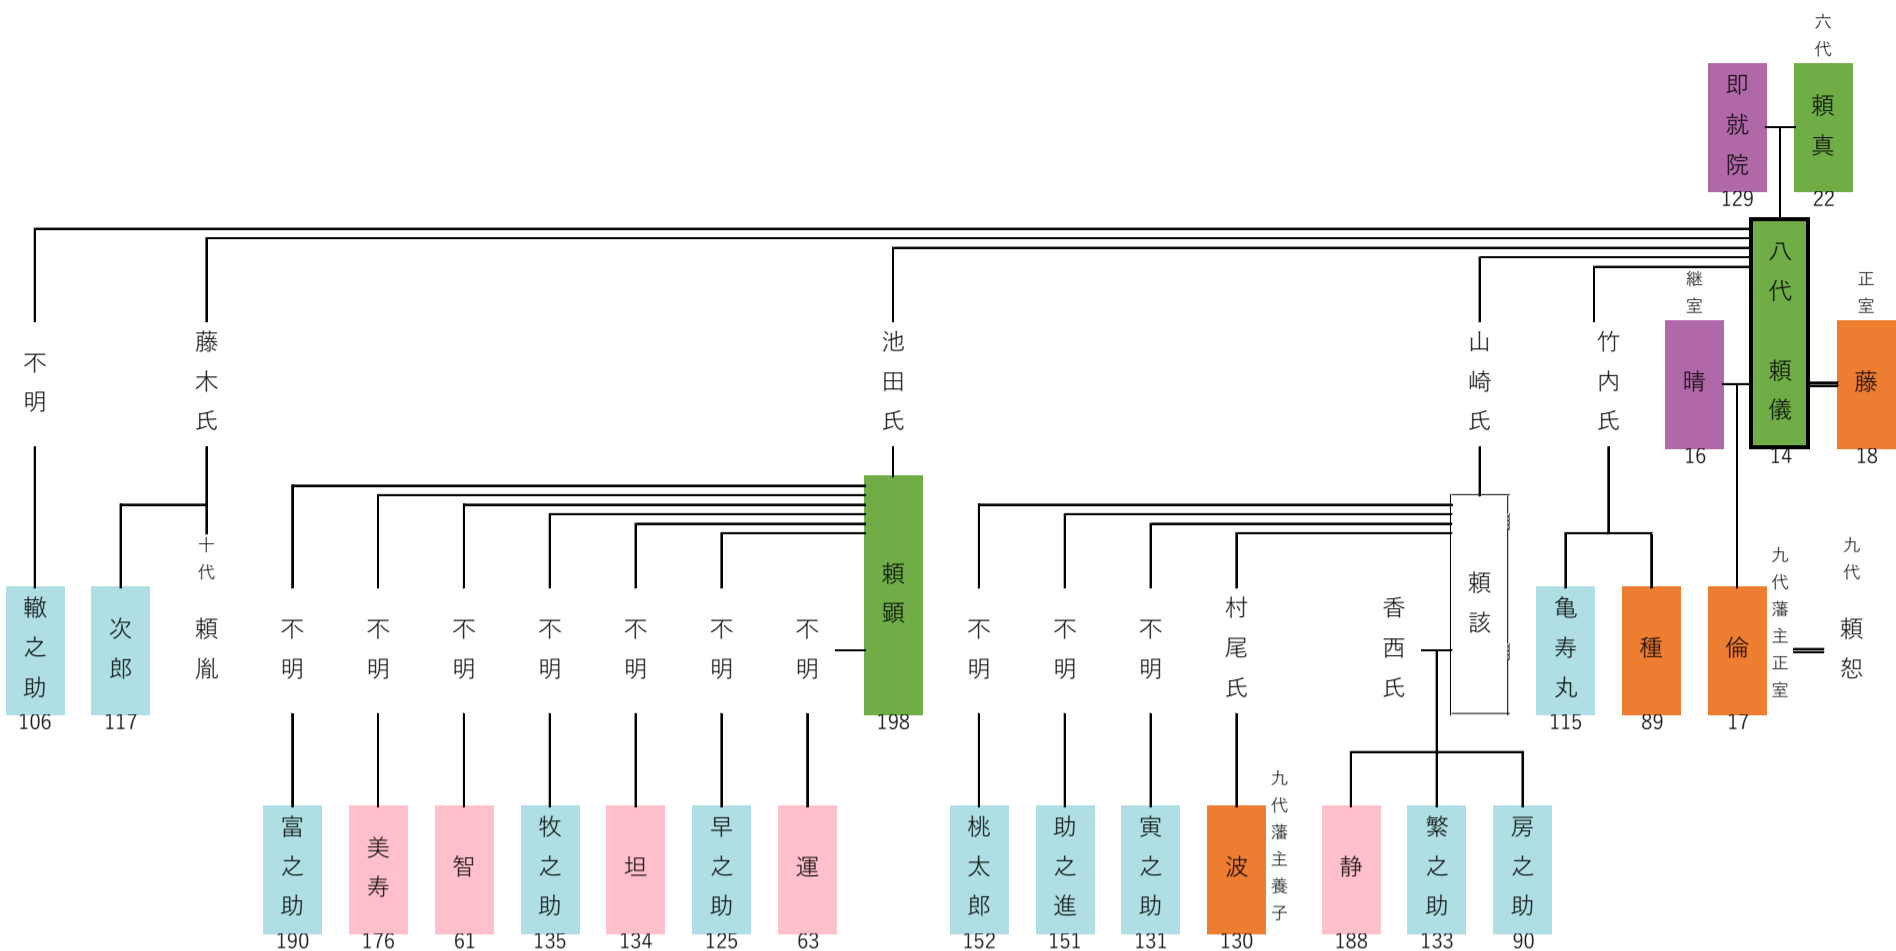

八代藩主頼儀系図

図8 8代頼儀 関係者墓石位置図

(香川県立ミュージアム 2015『高松藩主松平家墓所調査報告書』より一部改変転載)