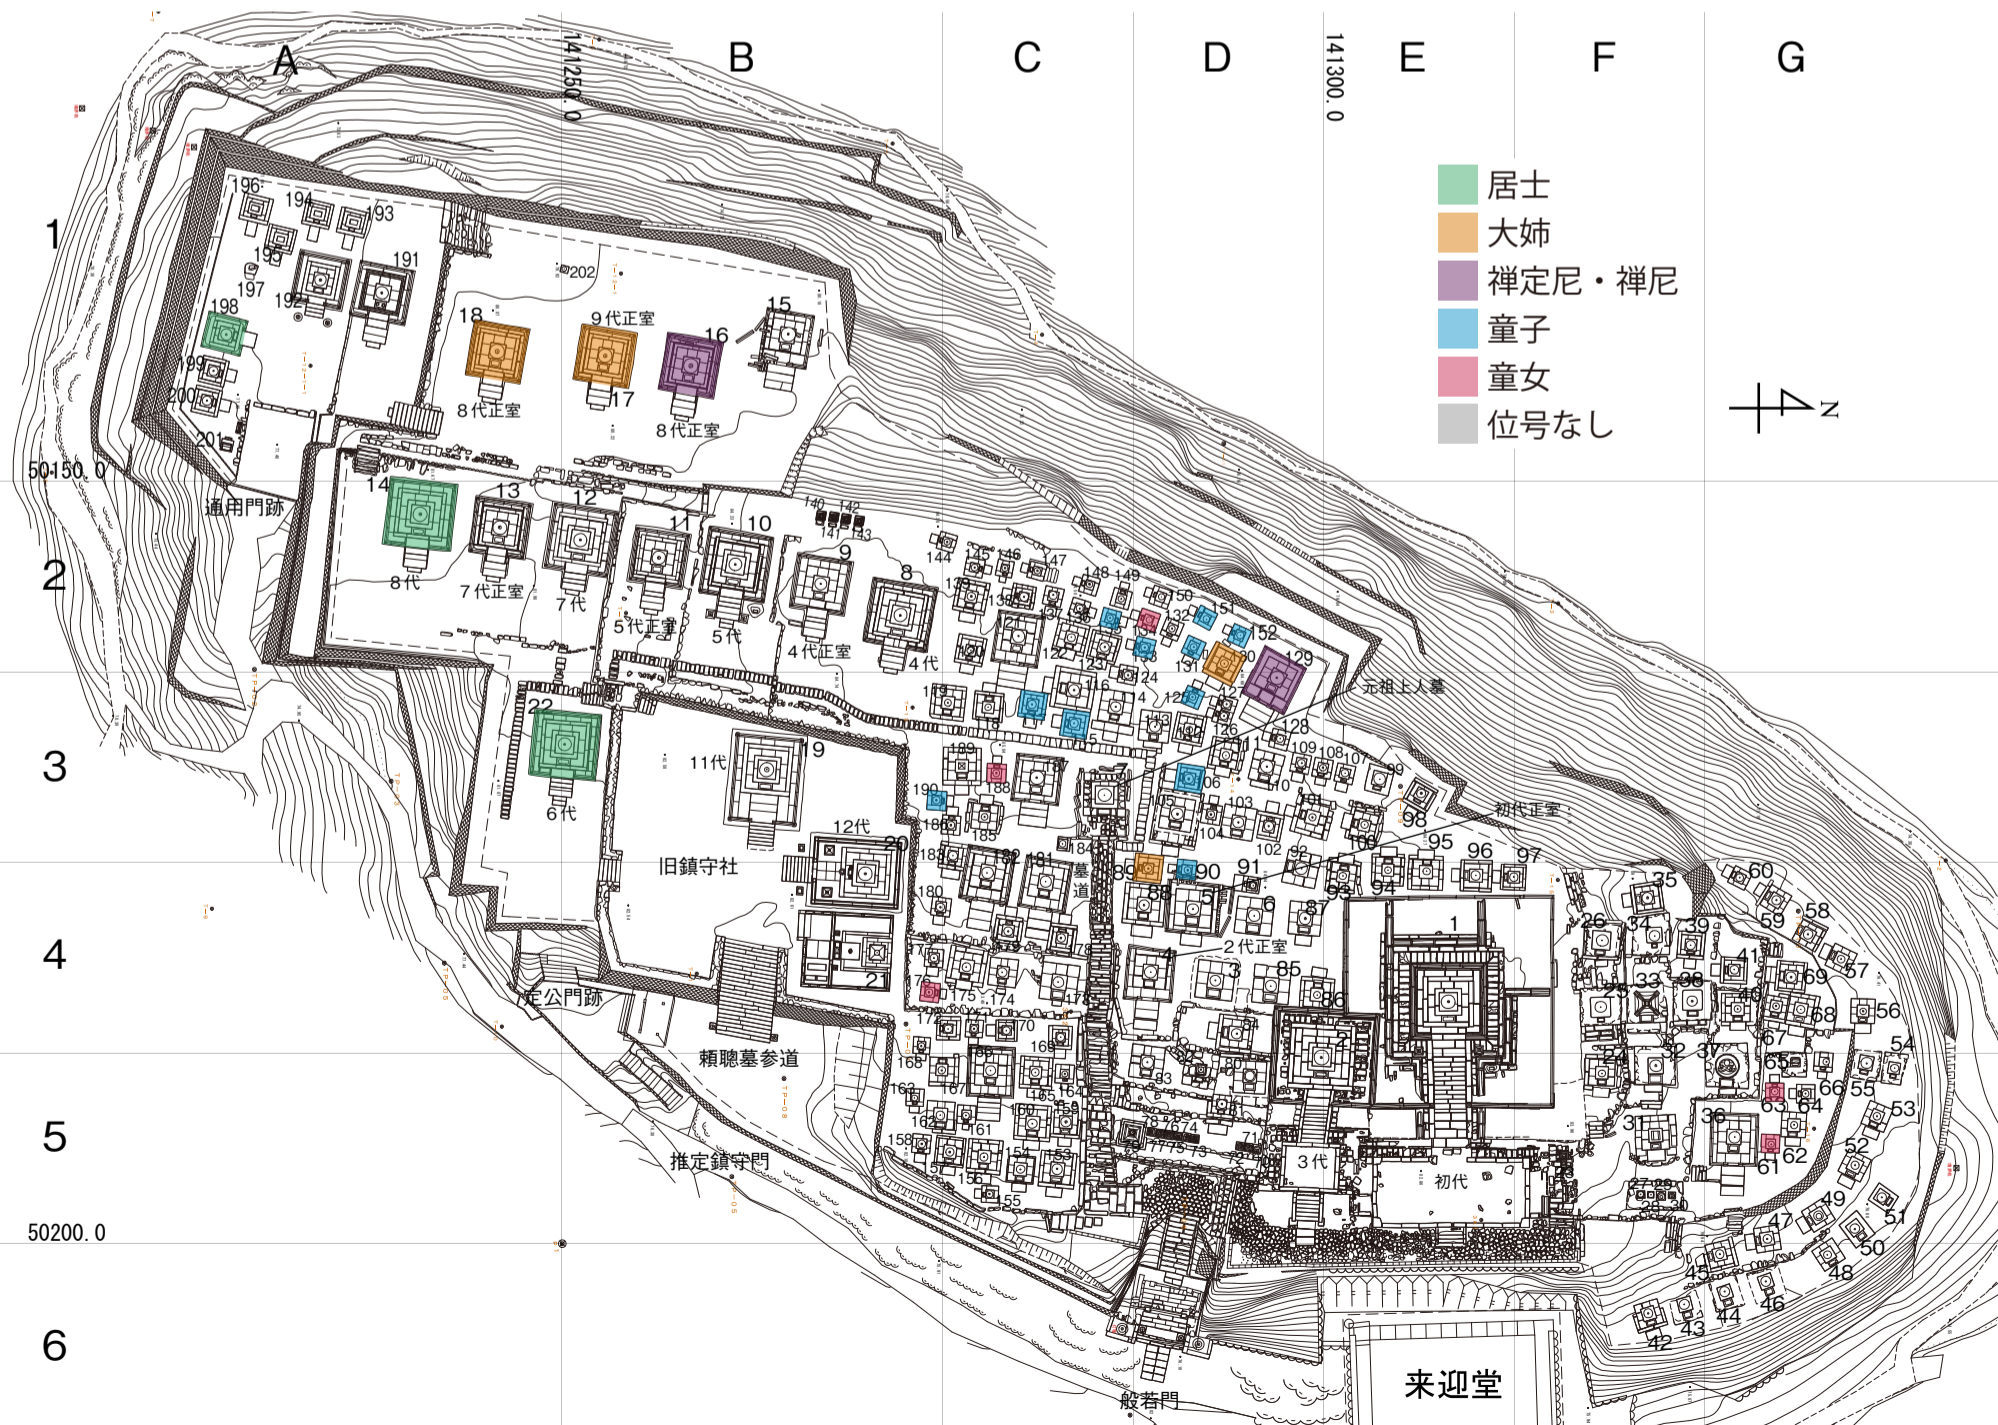

八代藩主頼儀系図

図8 8代頼儀 関係者墓石位置図

(香川県立ミュージアム 2015『高松藩主松平家墓所調査報告書』より一部改変転載)