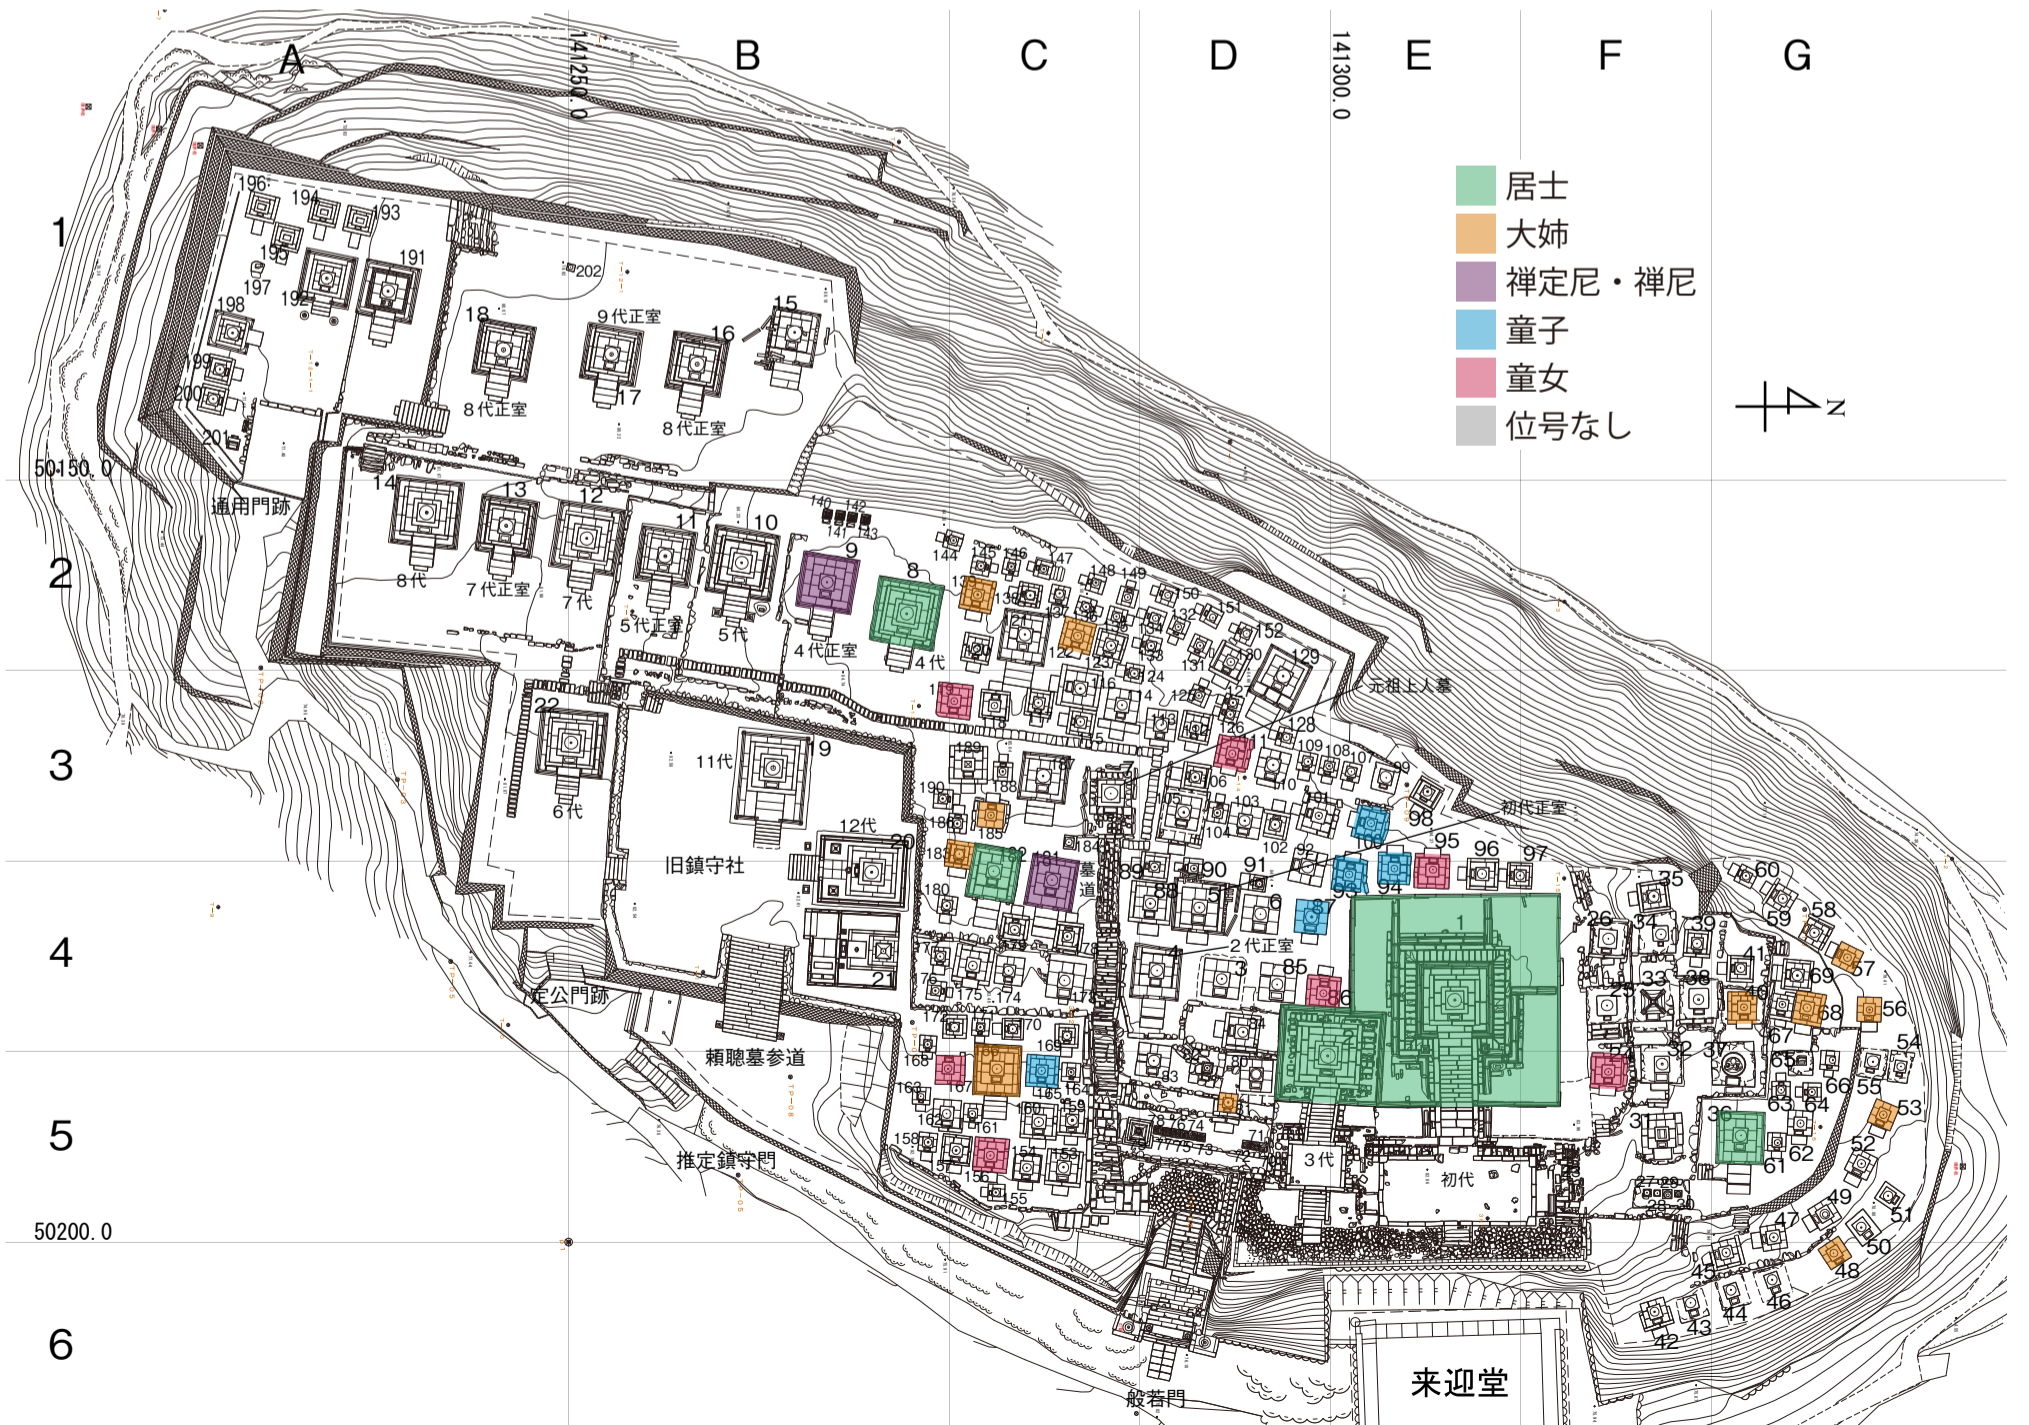

三代藩主頼豊系図

図3 3代頼豊 関係者墓石位置図

(香川県立ミュージアム 2015『高松藩主松平家墓所調査報告書』より一部改変転載)