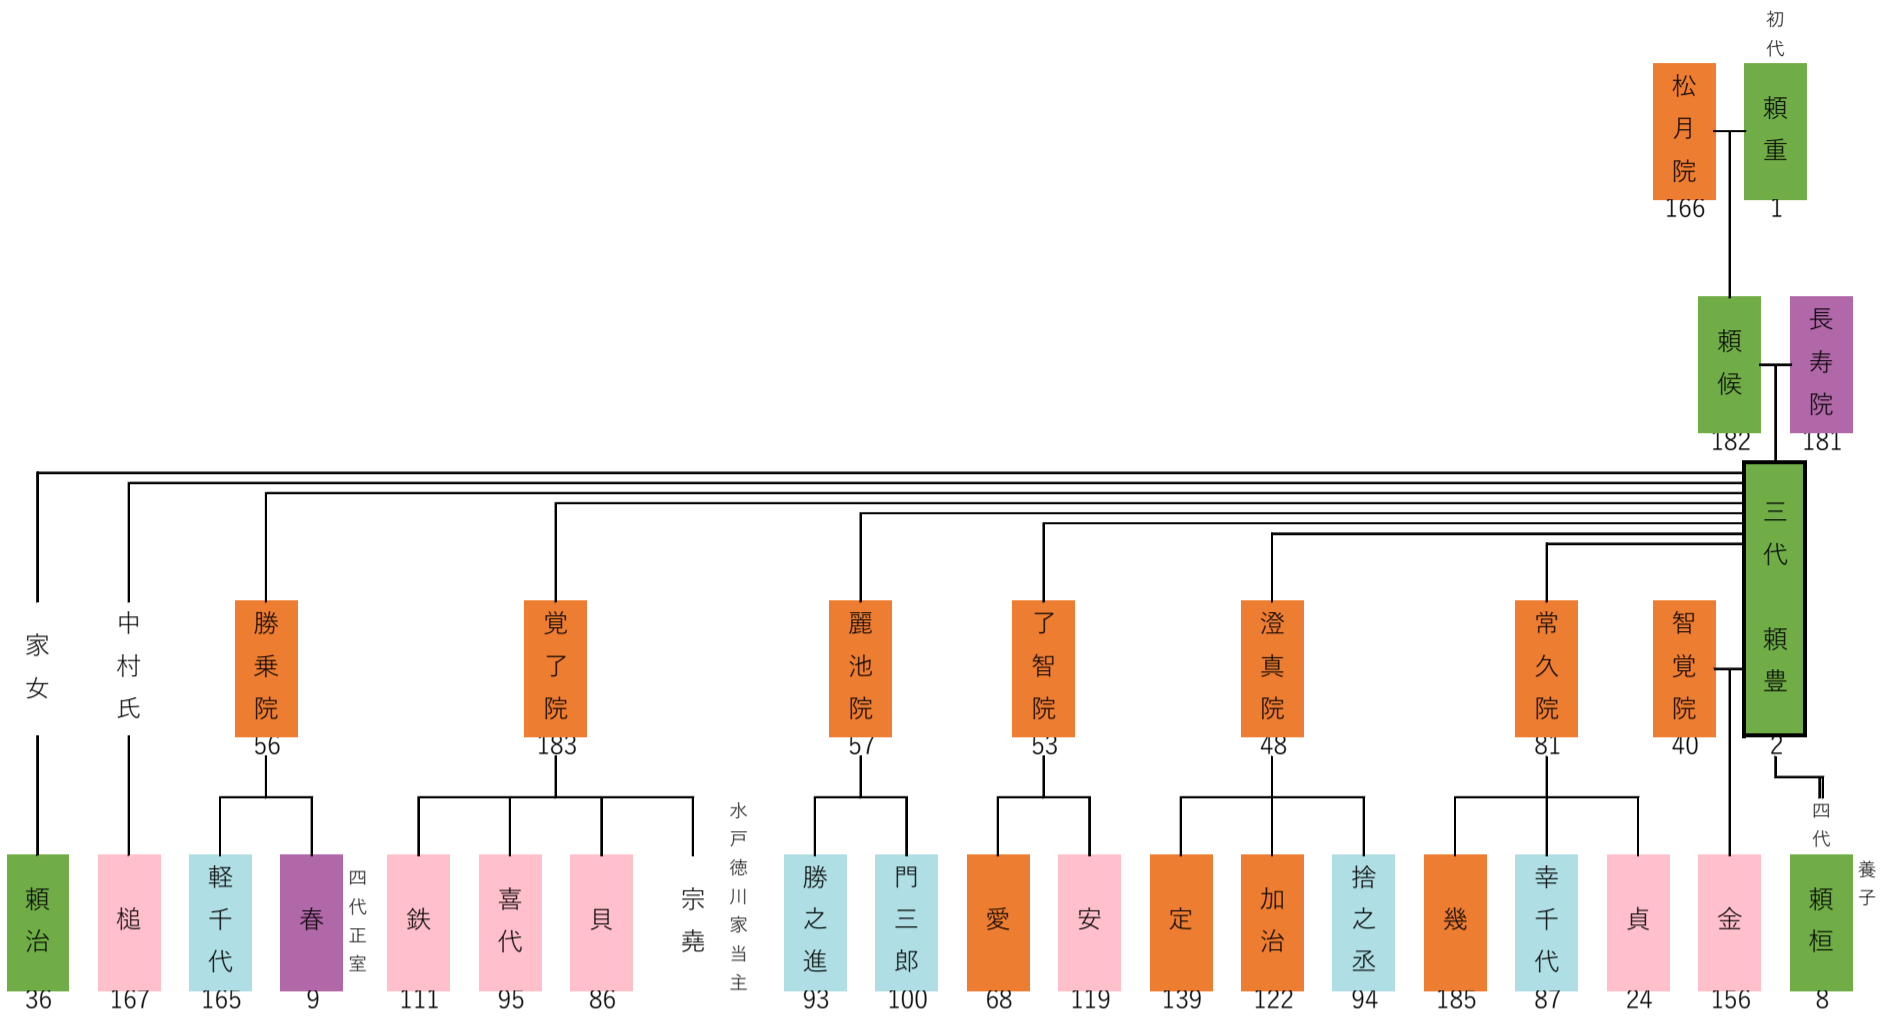

三代藩主頼豊系図

図3 3代頼豊 関係者墓石位置図

(香川県立ミュージアム 2015『高松藩主松平家墓所調査報告書』より一部改変転載)