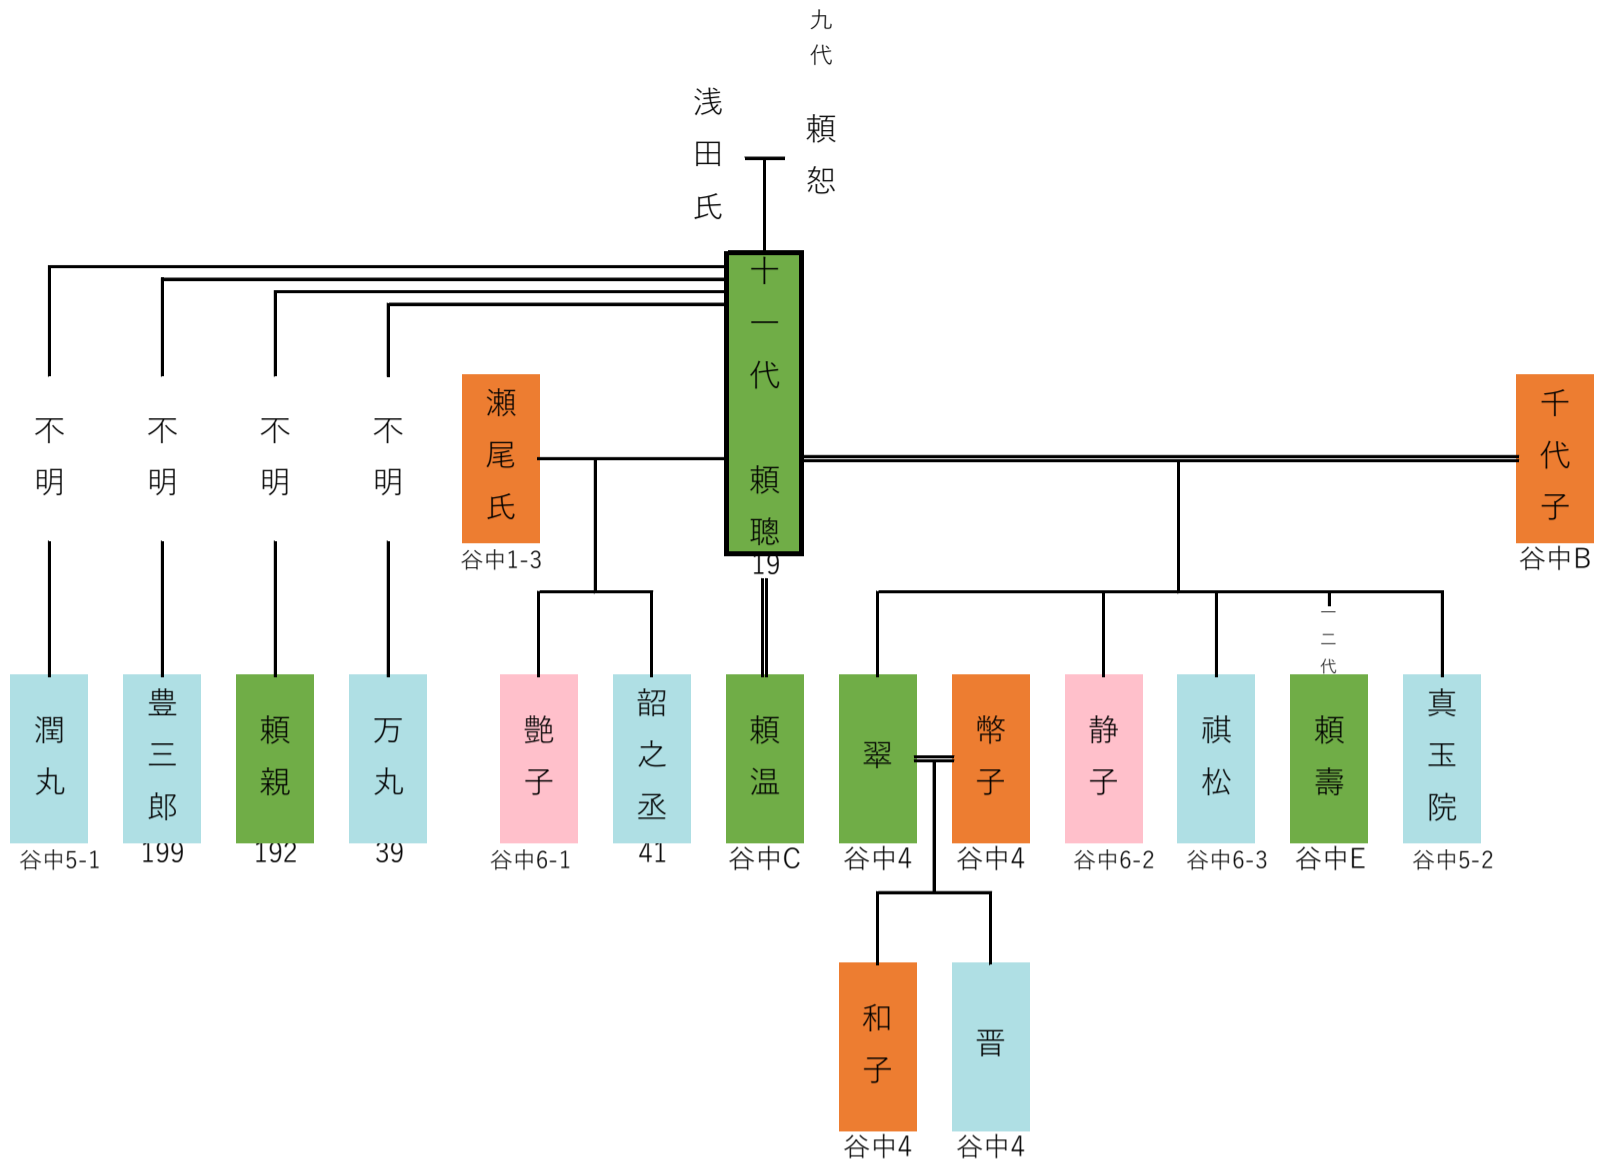

# 十一代藩主頼聰系図

図11 11代頼聰 関係者墓石位置図

(香川県立ミュージアム 2015『高松藩主松平家墓所調査報告書』より一部改変転載)