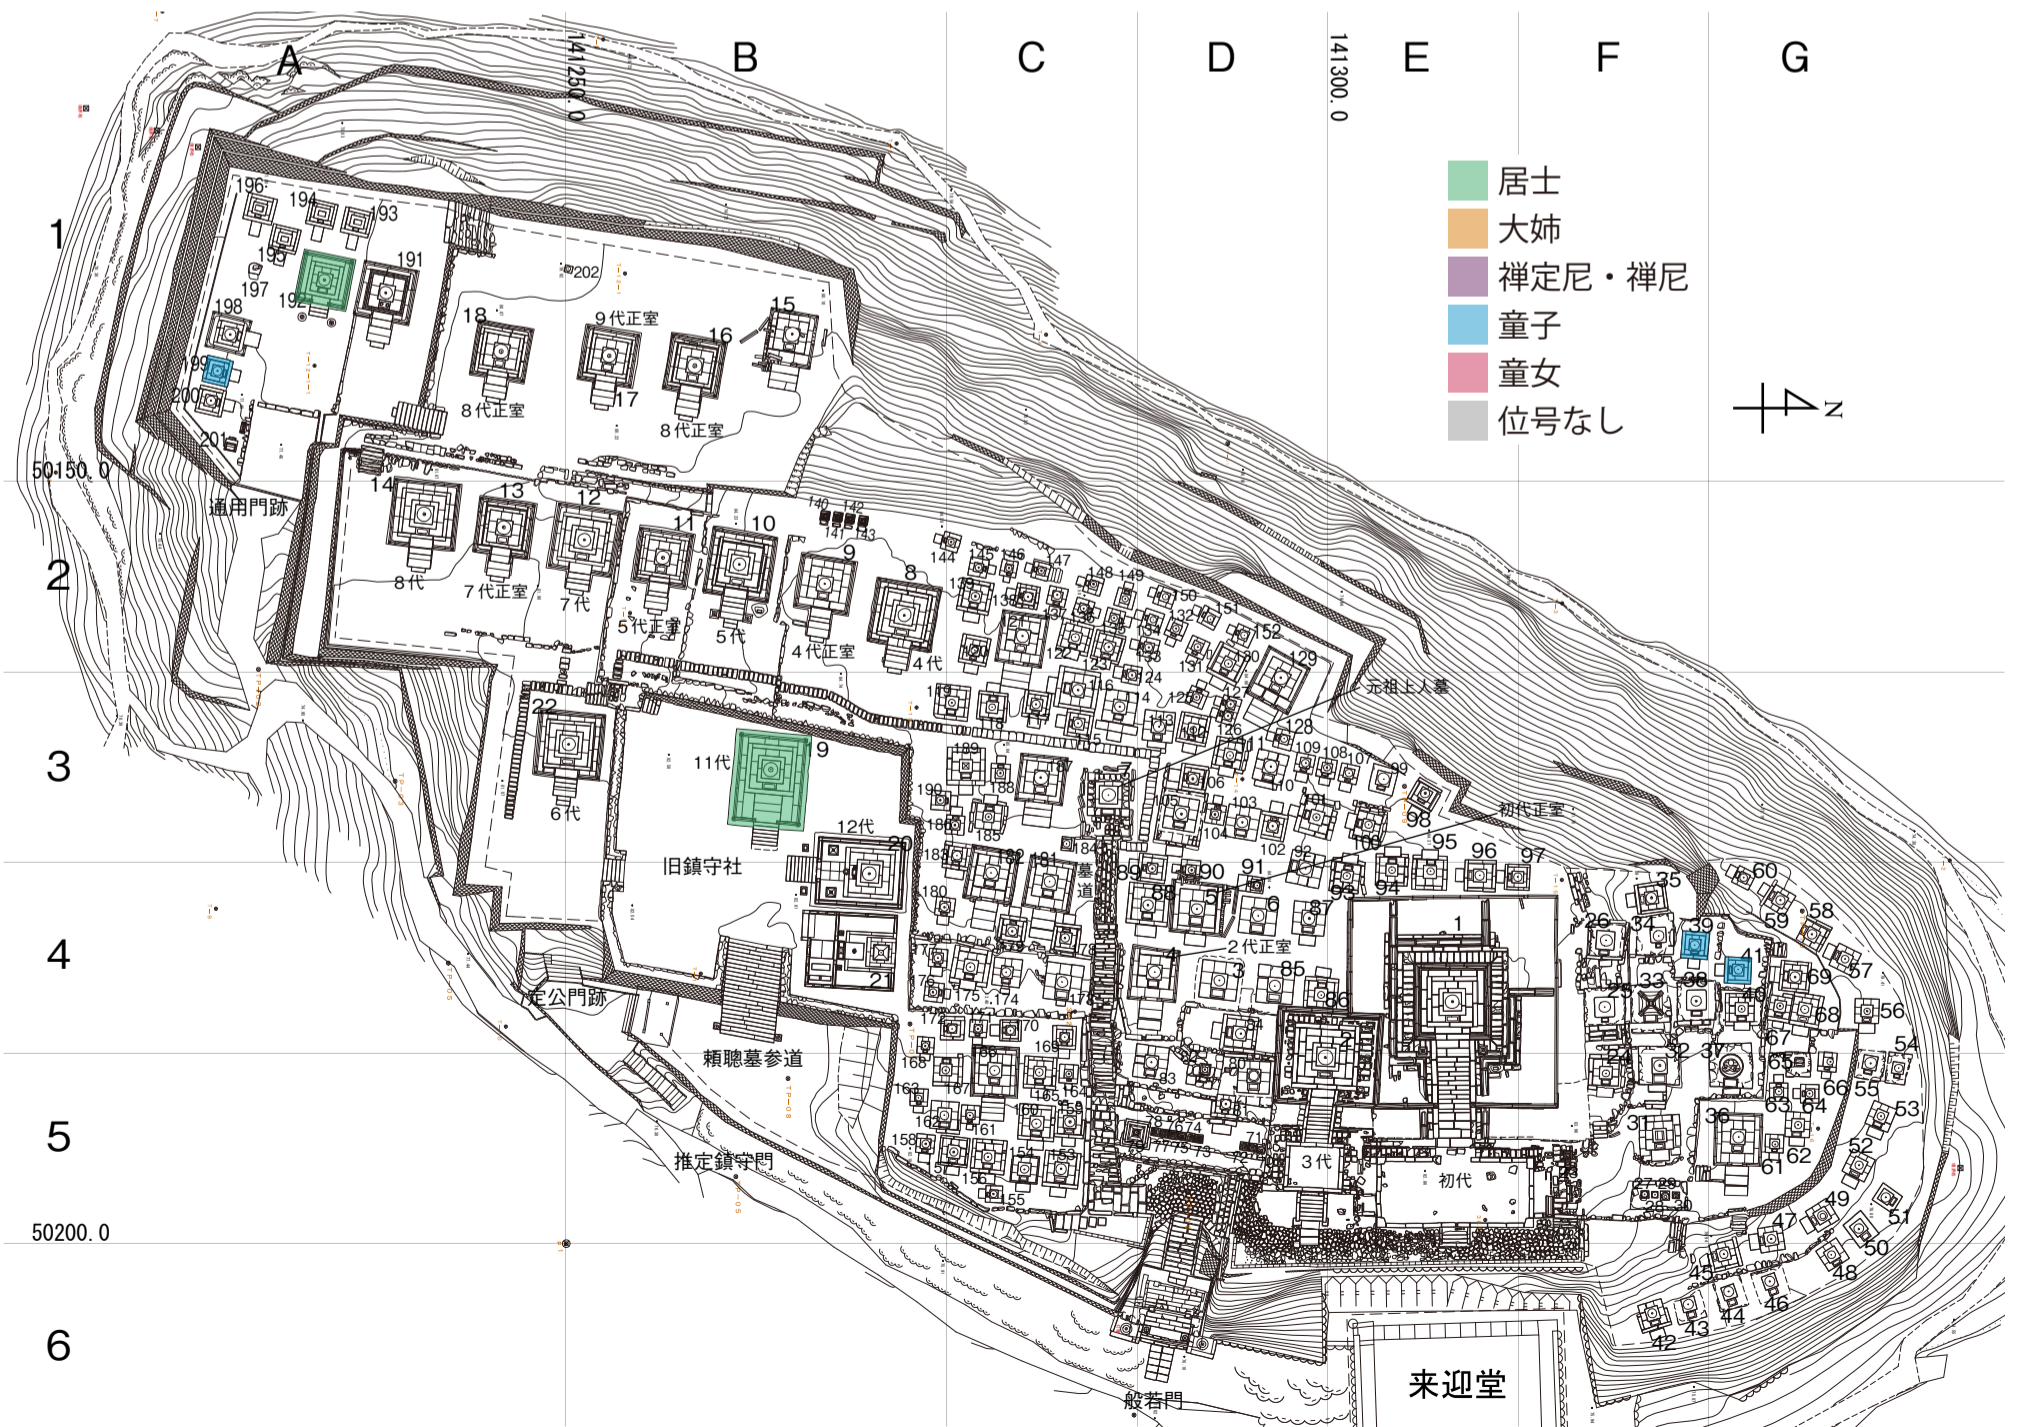

# 十一代藩主頼聰系図

図11 11代頼聰 関係者墓石位置図

(香川県立ミュージアム 2015『高松藩主松平家墓所調査報告書』より一部改変転載)