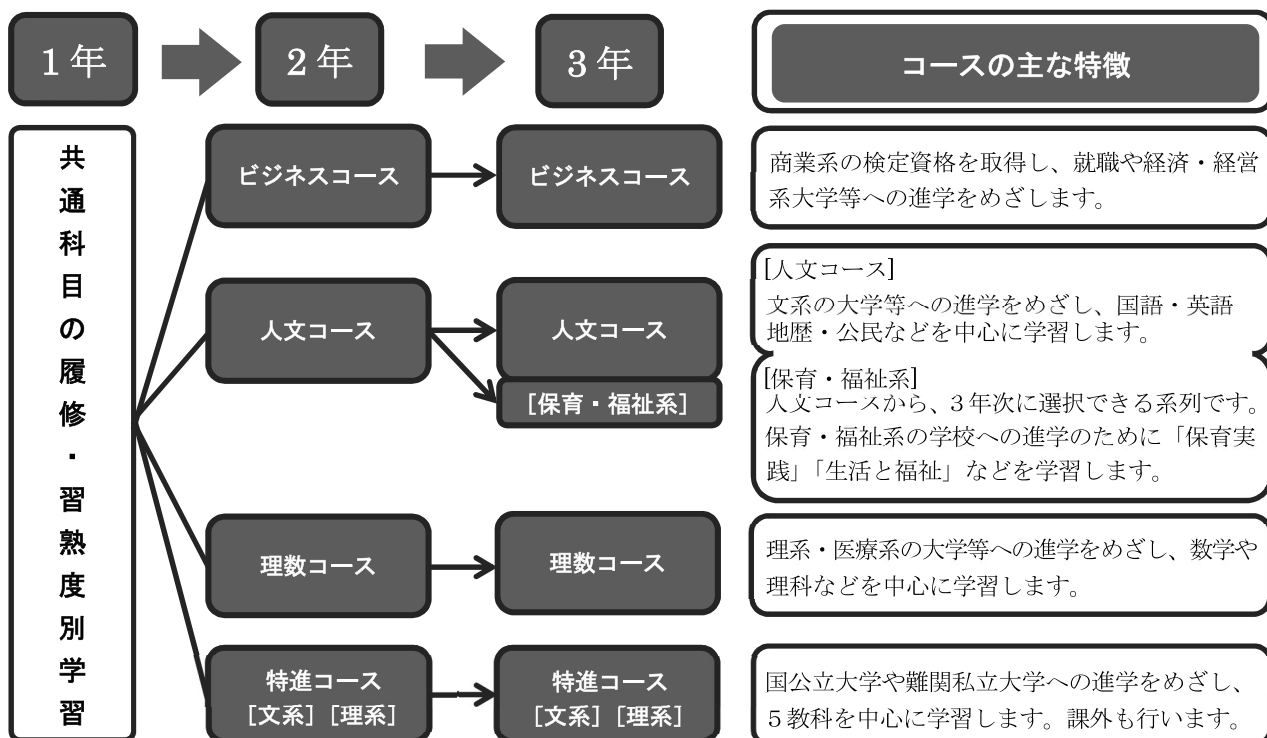

香川県立琴平高等学校

所在地 〒766-0002 仲多度郡琴平町142番地2
TEL 0877-73-2261 FAX 0877-73-3242
URL <https://www.kagawa-edu.jp/kohtoh01/>

地域の期待に応える学校づくり

昭和12年に創立された本校は、創立86周年を迎えた歴史ある普通科高校です。

「誠意・熱意・創意」の校訓のもと、心身を鍛え、豊かな心を培い、常に学ぶ姿勢を持ち、郷土を愛し、情報化・国際化の時代にふさわしいたくましい人材の育成をめざしています。

そのために、家庭や地域社会との連携の視点に立った「地域に根ざした開かれた特色ある学校」、生徒を中心に据えた「生き生きとした躍動感あふれる魅力ある学校」づくりを進めています。

また、地域で学び、地域で育つ琴高生を目標とし、「**琴平道**」という名称で行っている「総合的な探究の時間」では、琴平高校生として身に付けて欲しい力を中心に、将来の香川県を担っていく自分自身の姿を考え、進路実現に向け取り組んでいます。

特色ある教育課程

国公立大学を含む4年制大学への進学希望から就職希望まで多様な進路希望に適切に対応するため、コース制を実施するとともに、一人ひとりの希望や適性に応じた個別指導を充実させています。