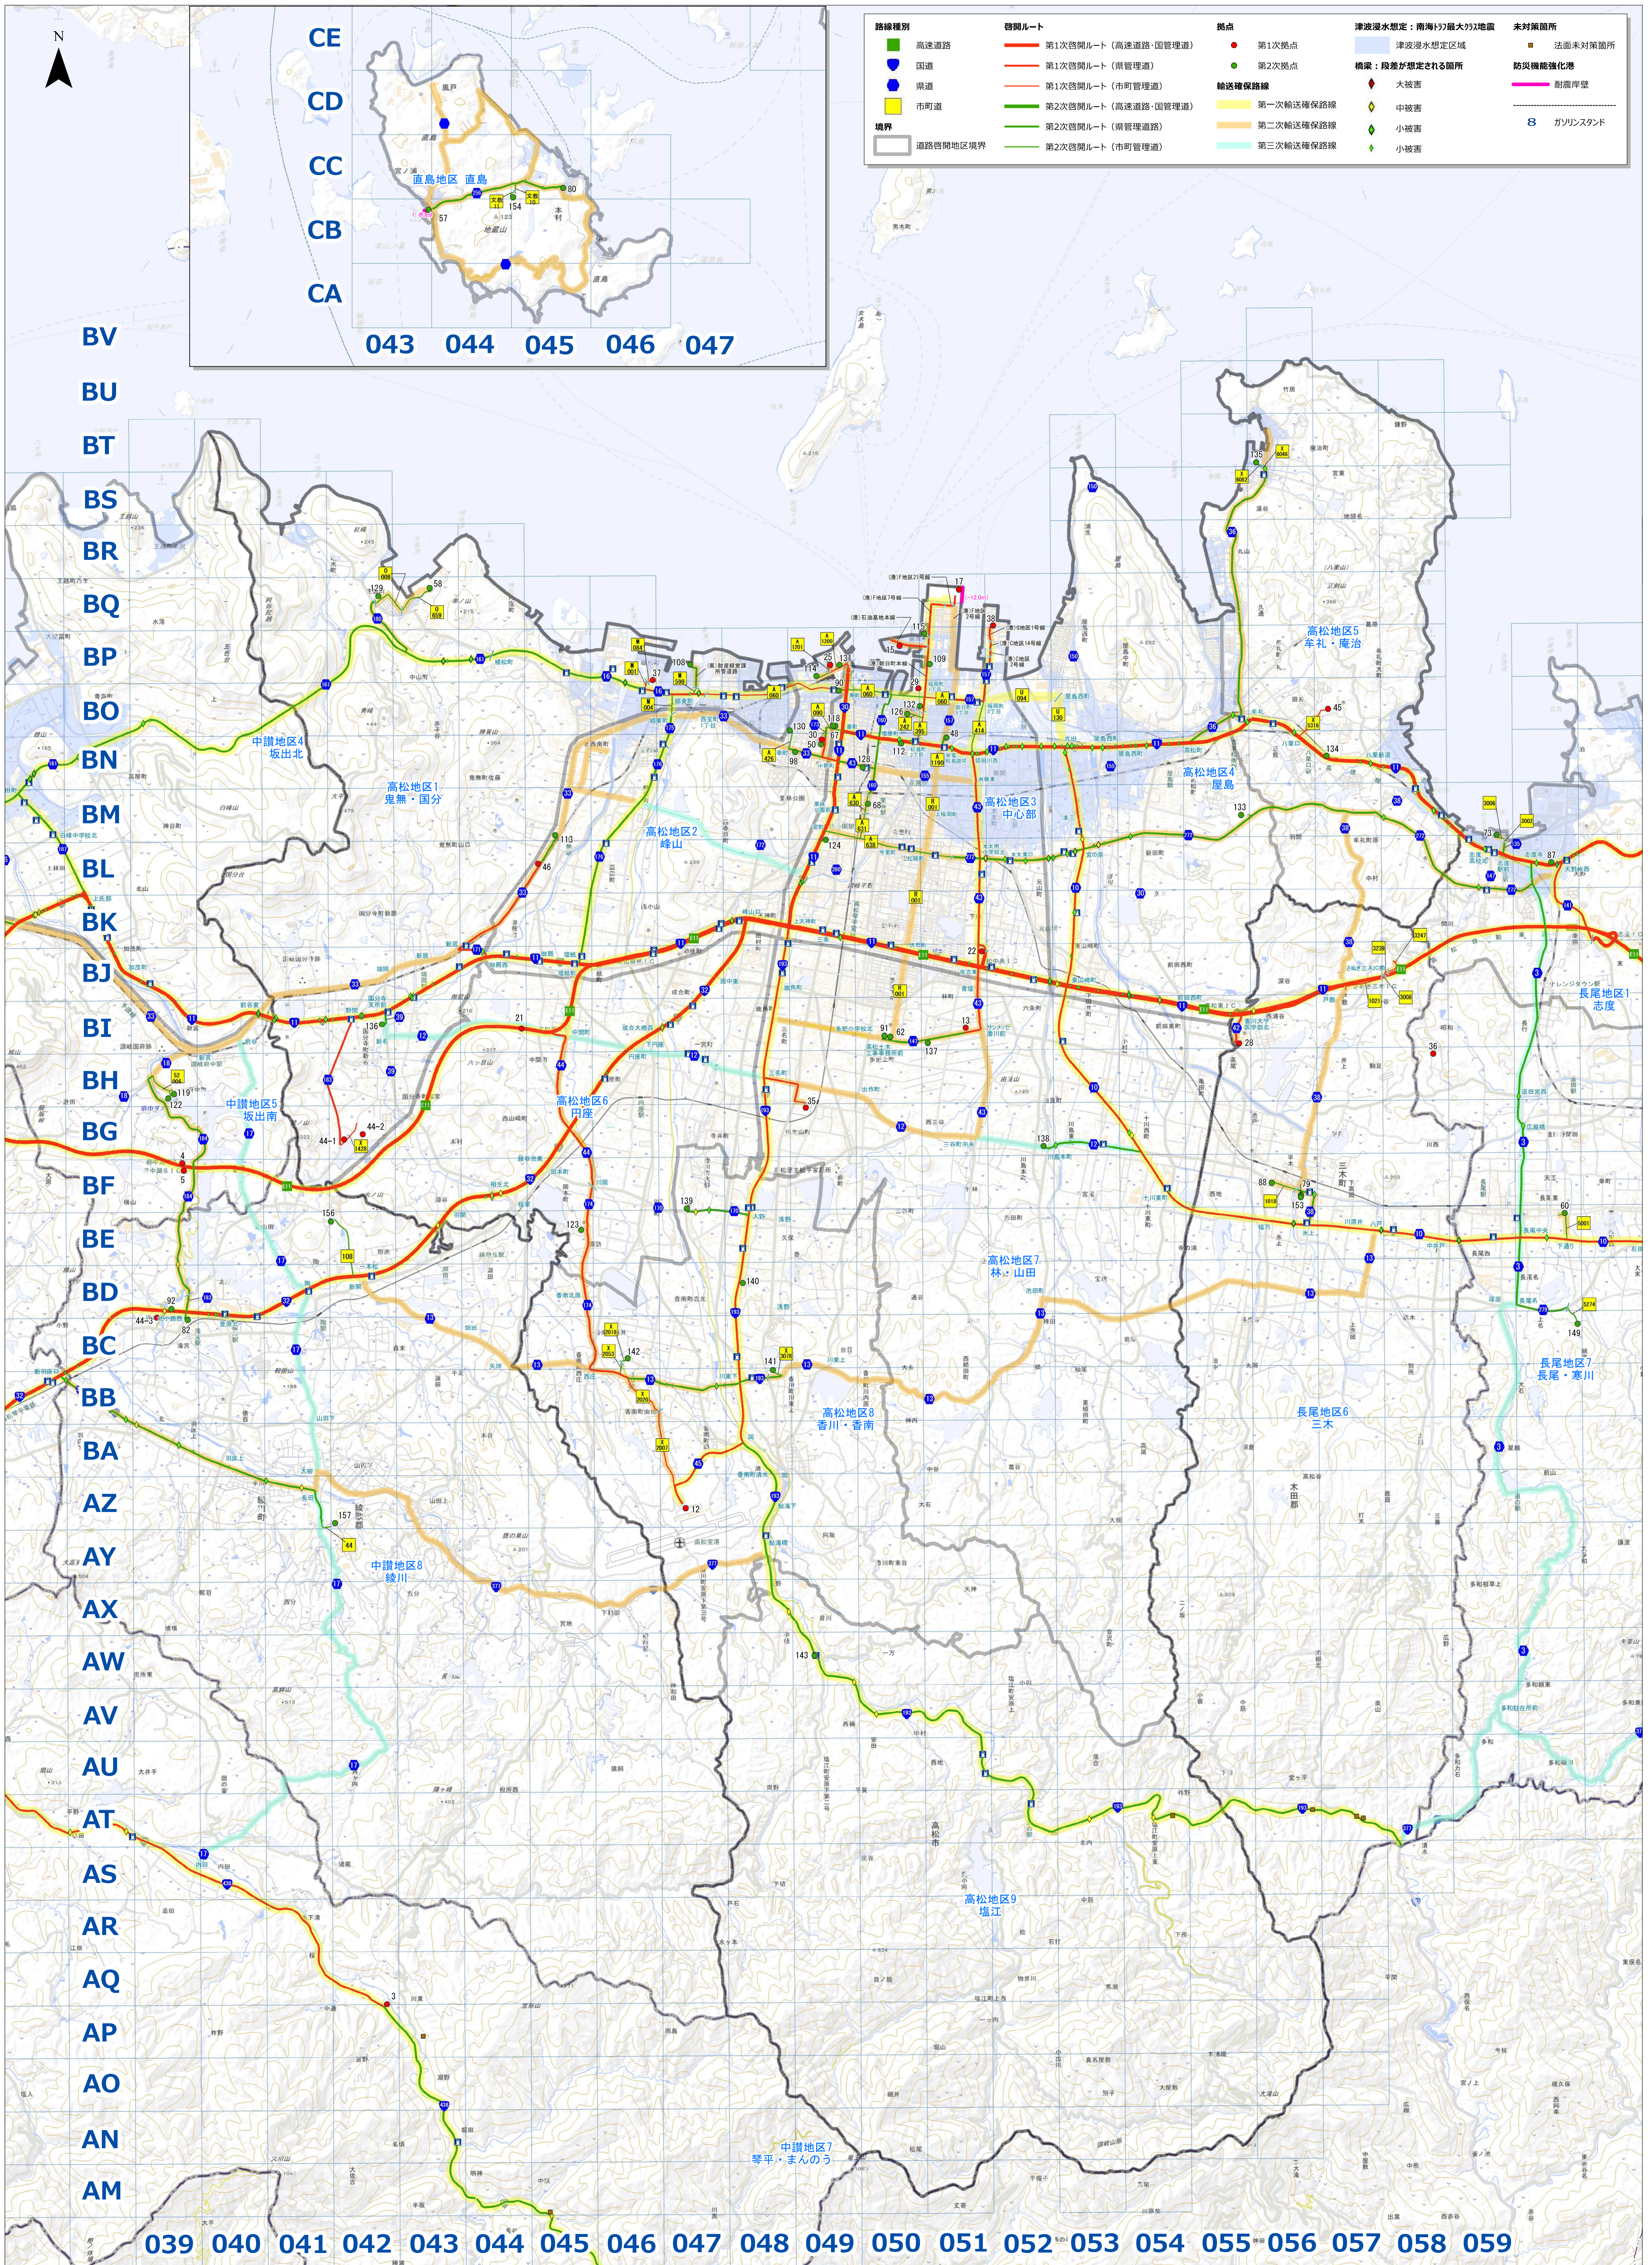

香川県道路啓開エリアマップ【高松地区】

0 0.5 1 2 3 4 km
1:36,000

測量法に基づく国土地理院長承認(複製)R 2JHF 770
本製品を複製する場合には、国土地理院の長の承認を得なければならない。