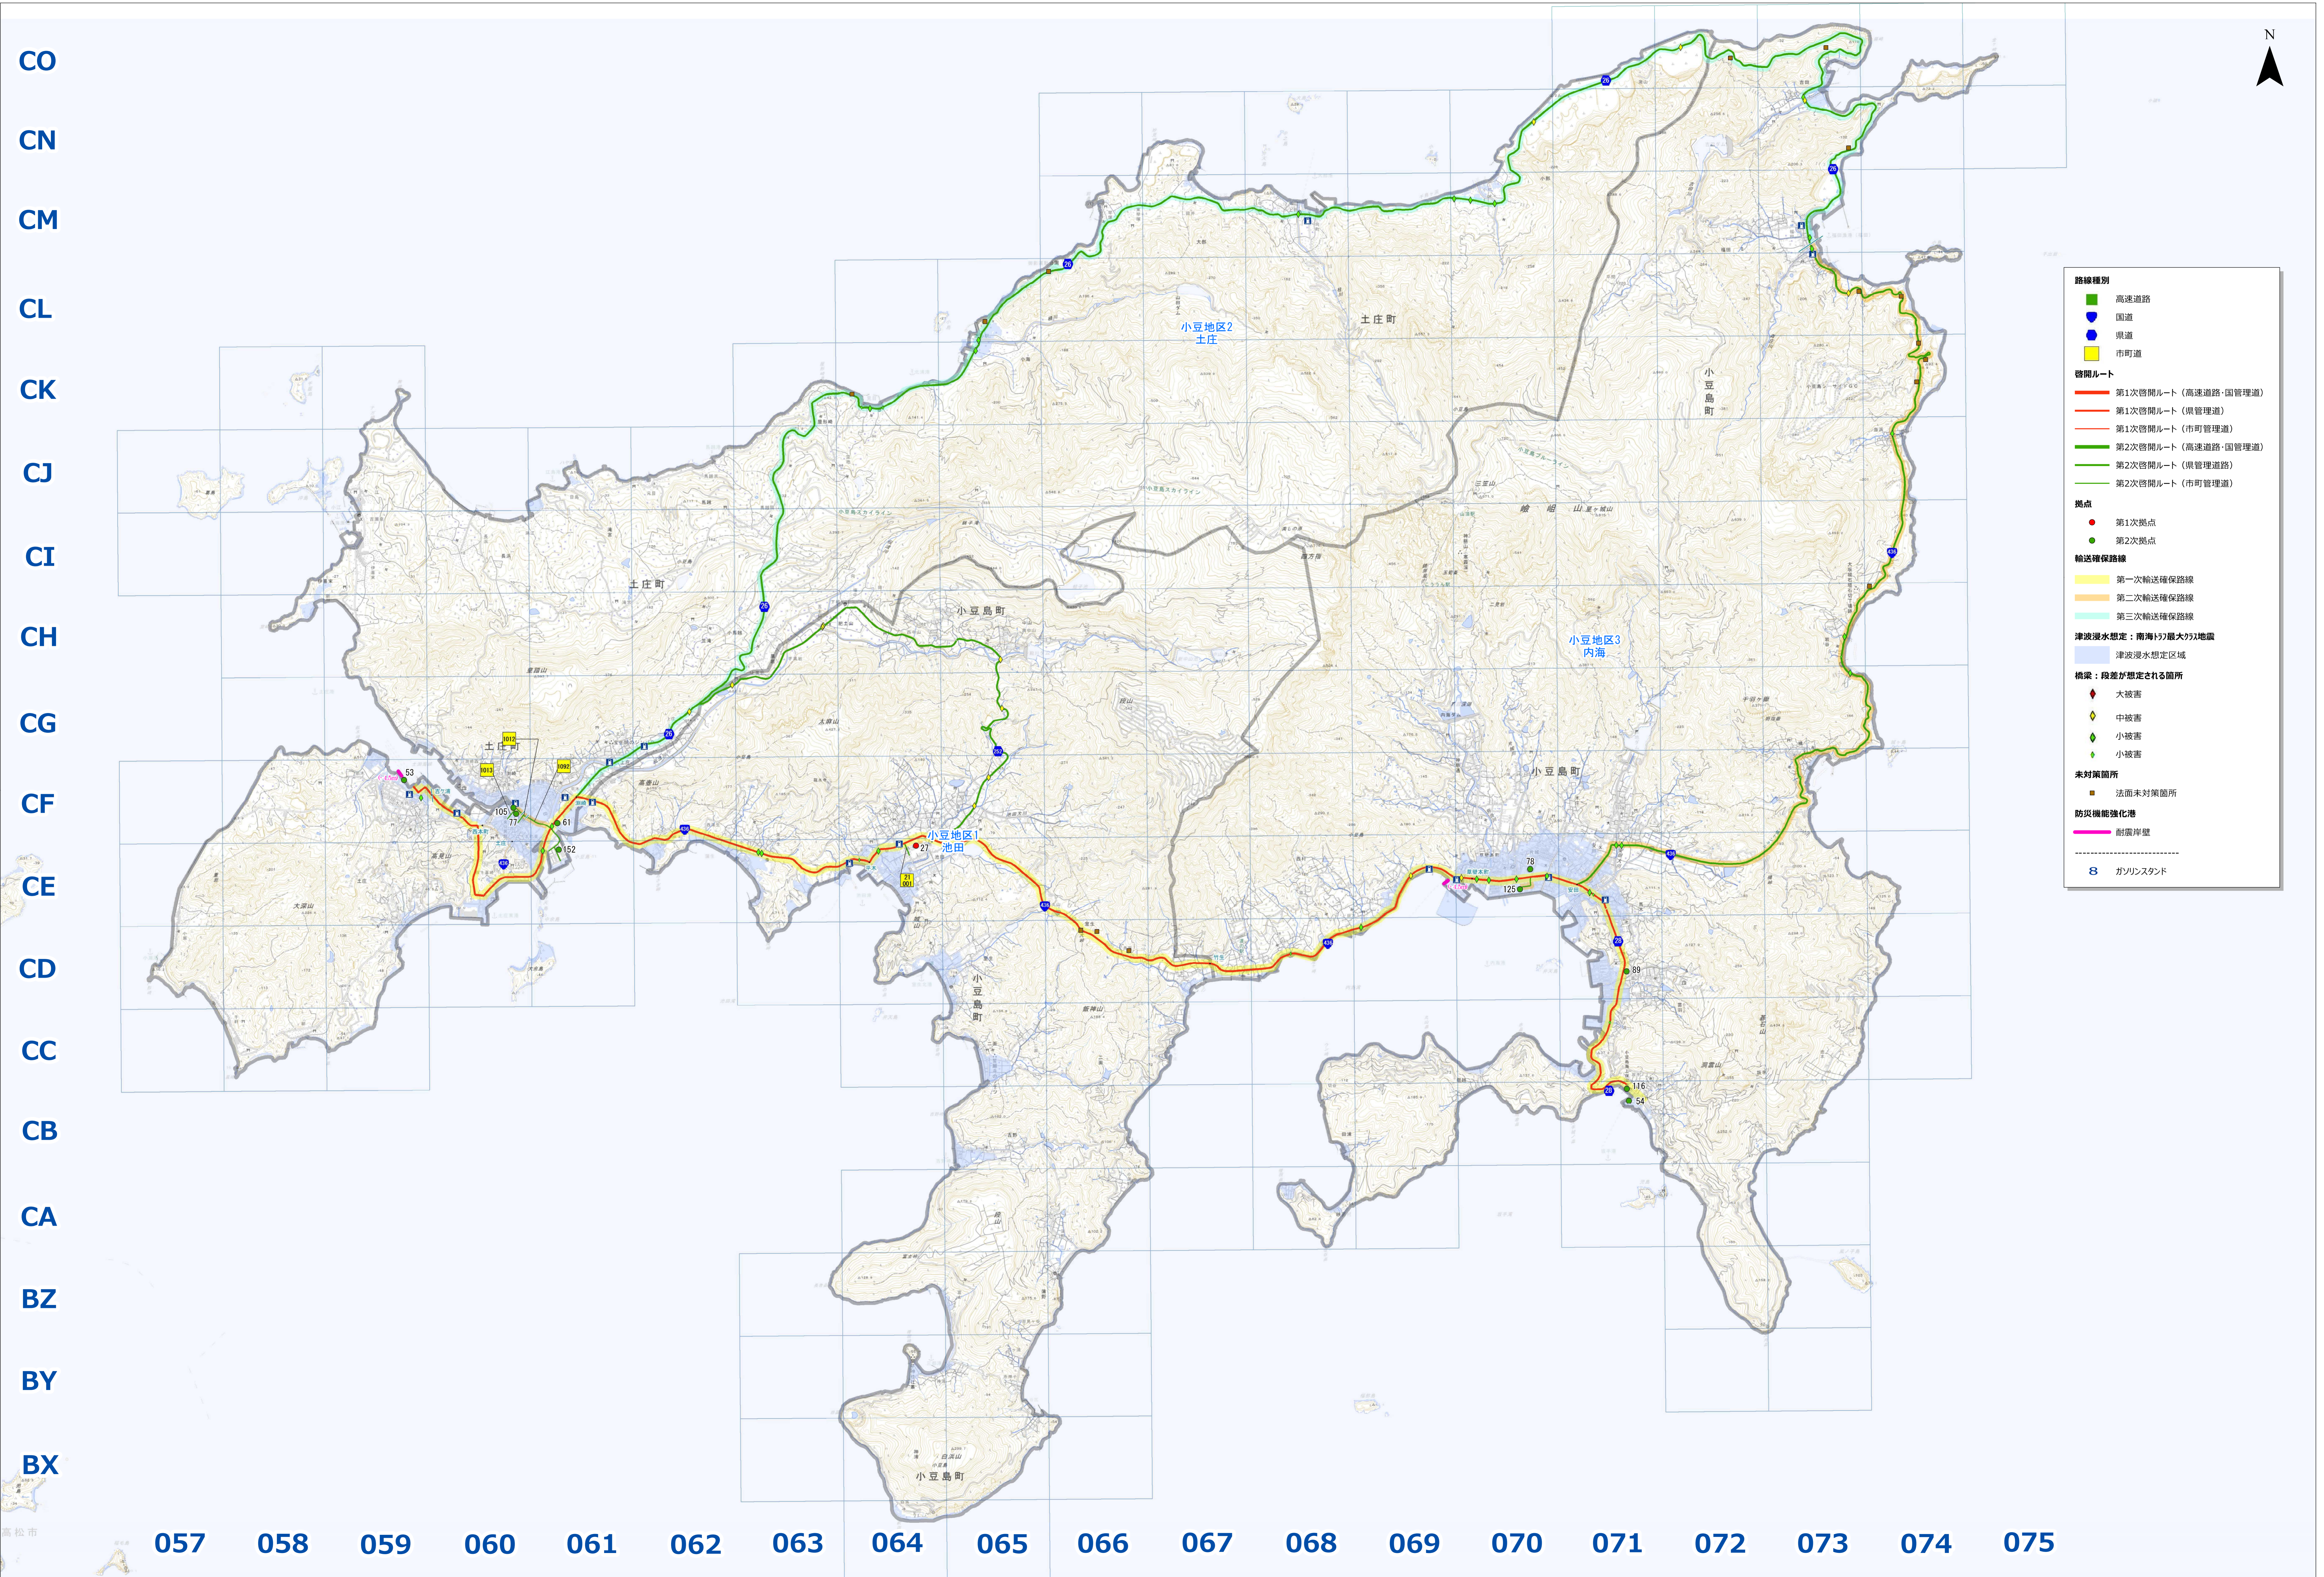

香川県道路啓開エリアマップ【小豆地区】

0 0.5 1 2 3 4 km
1:23,000

測量法に基づく国土地理院長承認(複製)R 2JHf 770
本製品を複製する場合には、国土地理院の長の承認を得なければならない。