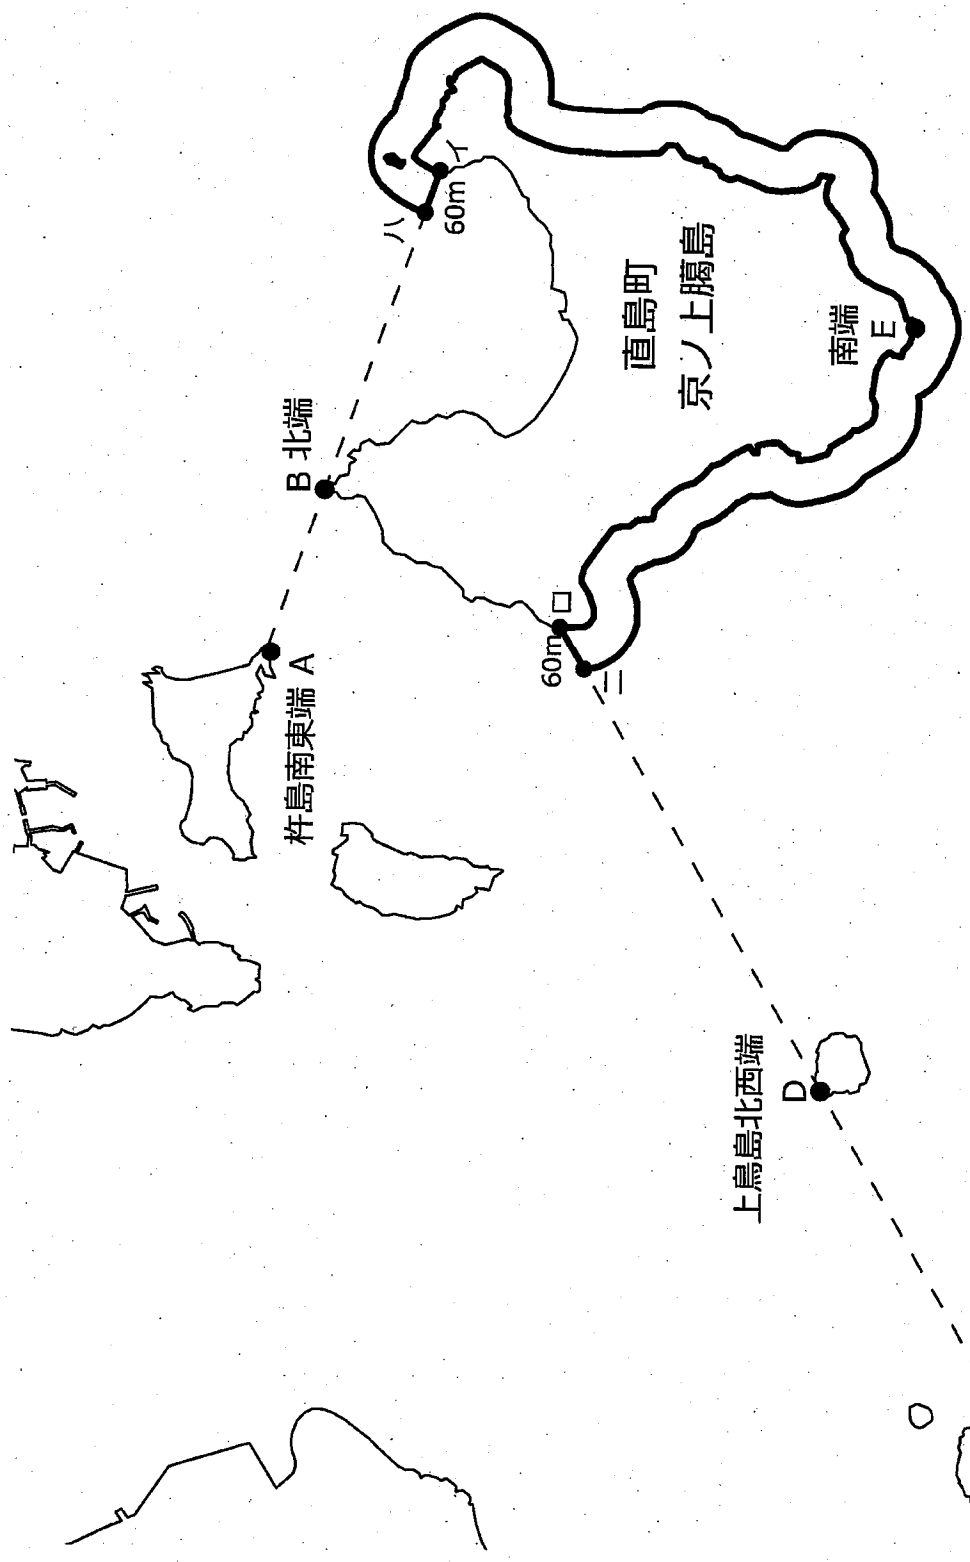

共第59号

あわび漁業
さざえ漁業
なまこ漁業

B向島猫ヶ鼻

角崎A

100m

D

姫泊山高頂

尾高島北西端

あわび漁業
さざえ漁業
なまこ漁業

D大八タゴ島北東端

寺島早崎北端

局島北端

局島

井島

ハハラガ崎ベニ石

A

B

100m

100m

共第62号

あわび漁業
さざえ漁業
なまこ漁業

共第63号

あわび漁業
さざえ漁業
なまこ漁業

E 直島町トビス西端

□ B西端

直島町荒神島

A
岡山県玉野市
犬戻鼻南端

C 南西端

100m

D 高松市大槌島高頂

あわび漁業
さざえ漁業
なまこ漁業

共第64号