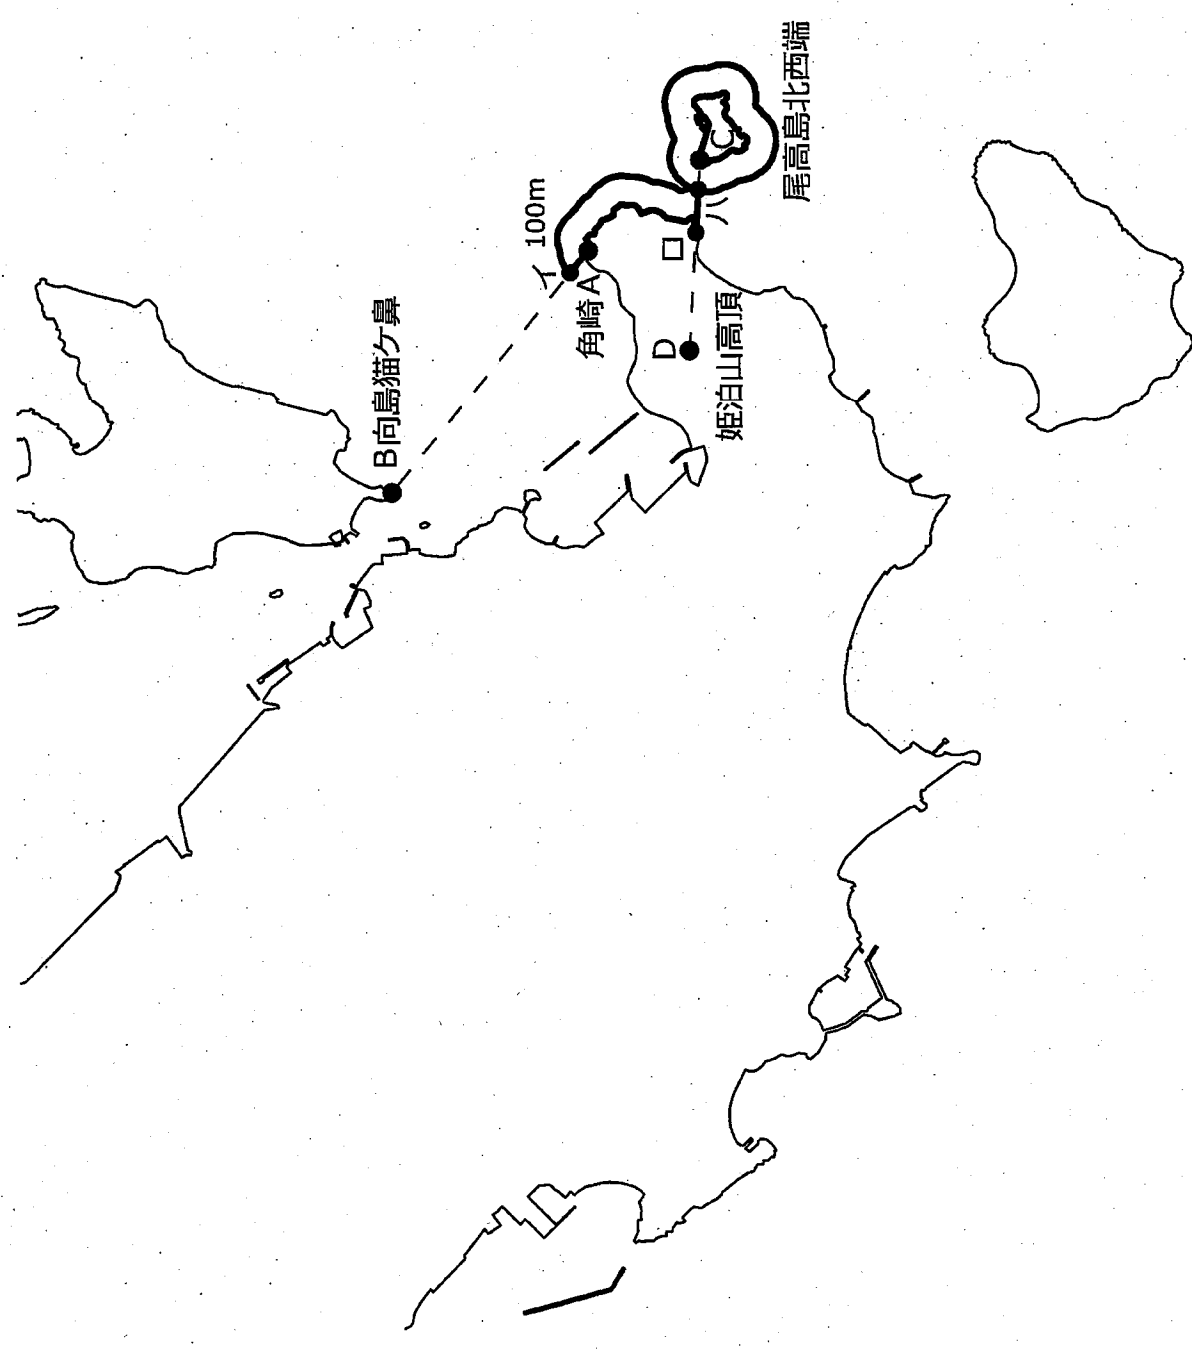

共第59号

あわび漁業
さざえ漁業
なまこ漁業

B向島猫ヶ鼻

角崎A

100m

D

姫泊山高頂

尾高島北西端

共第60号

あわび漁業
さざえ漁業
なまこ漁業

A 家浦港

灯台

B 甲崎

豊島

100m

井島

あわび漁業
さざえ漁業
なまこ漁業

D大八タゴ島北東端

寺島早崎北端

局島北端

局島

井島

ハハラガ崎ベニ石

A

□ B西端

直島町荒神島

A
岡山県玉野市
犬戻鼻南端

C 南西端

100m

D 高松市大槌島高頂

あわび漁業
さざえ漁業
なまこ漁業

共第64号