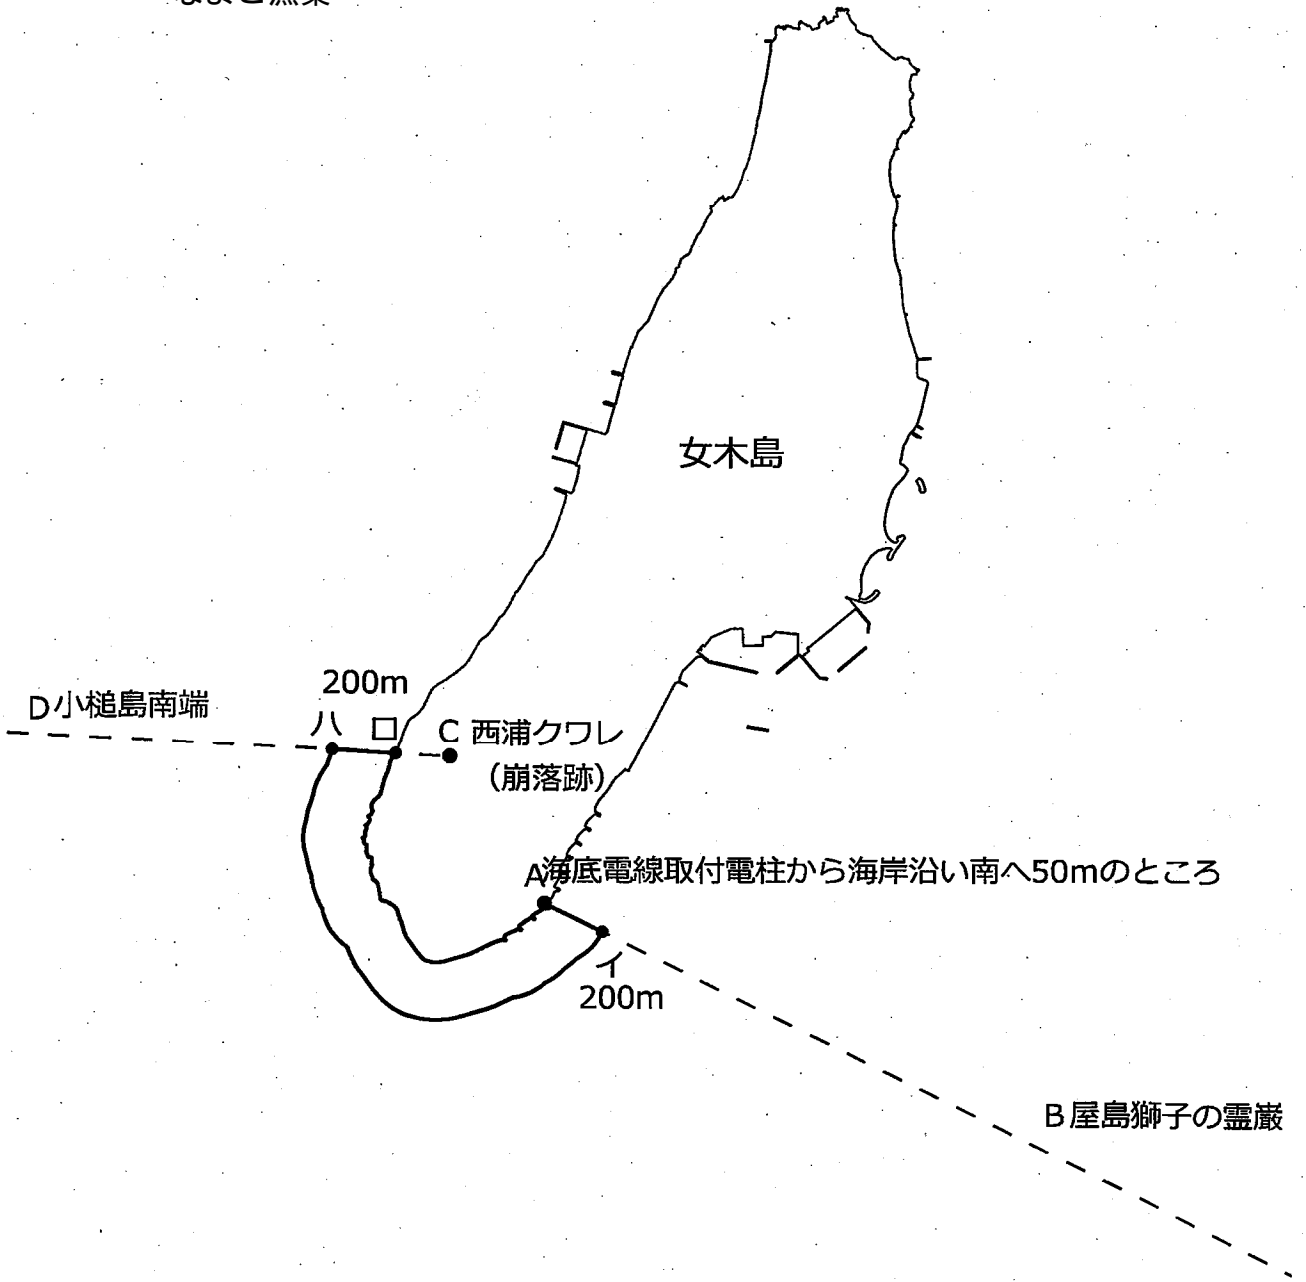

共第51号 わかめ漁業
あわび漁業
さざえ漁業
うに漁業
なまこ漁業

N
1:25,000

男木島

B
大槌島高頂

70m

A
ホジ浦
白竹の鼻

C 70m
魚戸北鼻

D
庵治町大島北端

女木島

0 0.25 0.5 0.75 1 1.25 km

共第52号 わかめ漁業
あわび漁業
さざえ漁業

N
1:25,000

0 0.25 0.5 0.75 1 1.25 km

共第53号 わかめ漁業
あわび漁業
さざえ漁業
うに漁業
なまこ漁業

N
1:25,000

共第54号 わかめ漁業
あわび漁業
さざえ漁業
うに漁業
なまこ漁業

B 土庄町小豊島西端

D 屋島長崎鼻北端

共第55号 わかめ漁業
あわび漁業
さざえ漁業
うに漁業
なまこ漁業

N
1:25,000

共第56号 わかめ漁業
あわび漁業
さざえ漁業
うに漁業
なまこ漁業

N
1:25,000

0 0.25 0.5 0.75 1 1.25 km