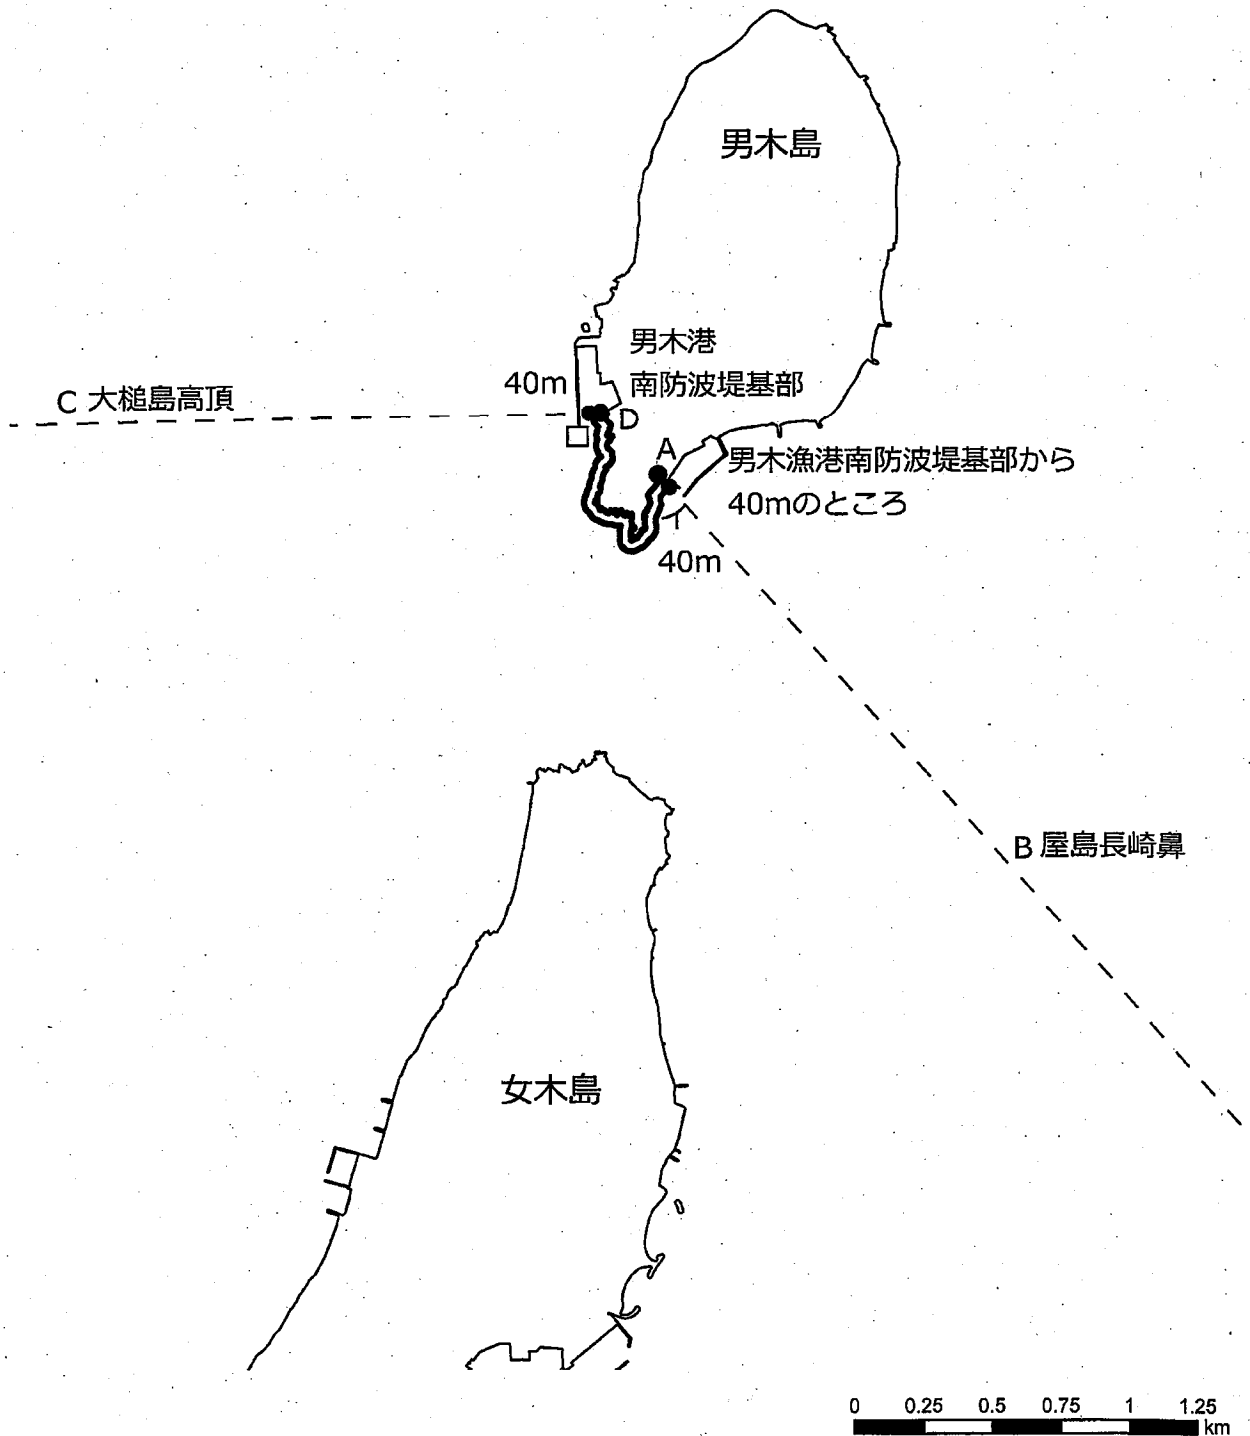

共第51号 わかめ漁業
あわび漁業
さざえ漁業
うに漁業
なまこ漁業

N
1:25,000

男木島

B
大槌島高頂

70m

A
ホジ浦
白竹の鼻

C 70m
魚戸北鼻

D
庵治町大島北端

女木島

0 0.25 0.5 0.75 1 1.25 km

共第52号 わかめ漁業
あわび漁業
さざえ漁業

N
1:25,000

0 0.25 0.5 0.75 1 1.25 km

共第53号 わかめ漁業
あわび漁業
さざえ漁業
うに漁業
なまこ漁業

N
1:25,000

共第54号 わかめ漁業
あわび漁業
さざえ漁業
うに漁業
なまこ漁業

B 土庄町小豊島西端

D 屋島長崎鼻北端

共第55号 わかめ漁業
あわび漁業
さざえ漁業
うに漁業
なまこ漁業

N
1:25,000

共第56号 わかめ漁業
あわび漁業
さざえ漁業
うに漁業
なまこ漁業

N
1:25,000

0 0.25 0.5 0.75 1 1.25 km