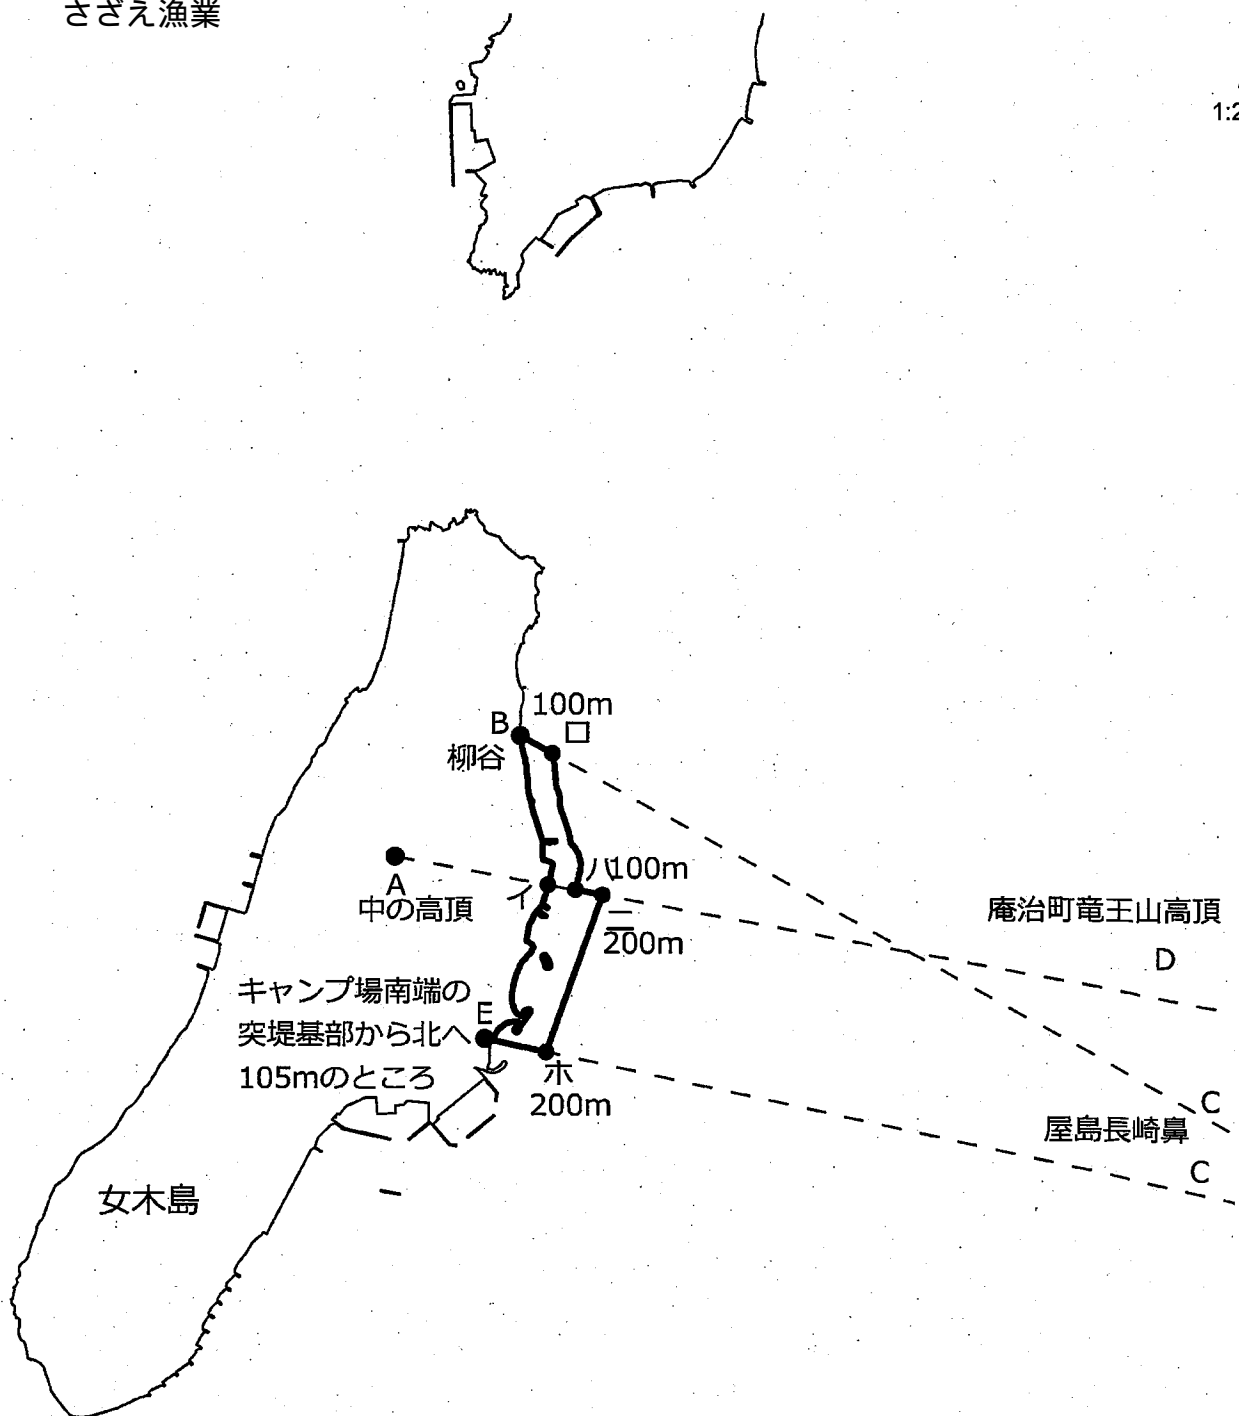

共第51号 わかめ漁業
あわび漁業
さざえ漁業
うに漁業
なまこ漁業

N
1:25,000

男木島

B
大槌島高頂

70m

A
ホジ浦
白竹の鼻

C 70m
魚戸北鼻

D
庵治町大島北端

女木島

0 0.25 0.5 0.75 1 1.25 km

共第52号 わかめ漁業
あわび漁業
さざえ漁業

N
1:25,000

0 0.25 0.5 0.75 1 1.25 km

共第53号 わかめ漁業
あわび漁業
さざえ漁業
うに漁業
なまこ漁業

N
1:25,000

共第54号 わかめ漁業
あわび漁業
さざえ漁業
うに漁業
なまこ漁業

B 土庄町小豊島西端

D 屋島長崎鼻北端

共第55号 わかめ漁業
あわび漁業
さざえ漁業
うに漁業
なまこ漁業

N
1:25,000

共第56号 わかめ漁業
あわび漁業
さざえ漁業
うに漁業
なまこ漁業

N
1:25,000

0 0.25 0.5 0.75 1 1.25 km