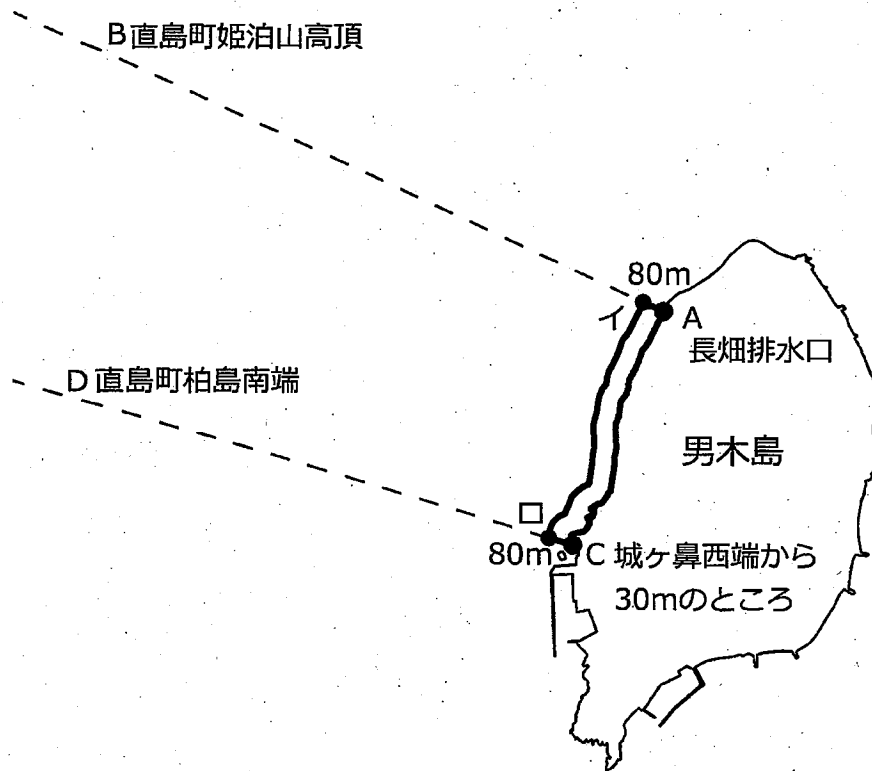

B 土庄町小豊島西端

D 屋島長崎鼻北端

共第55号 わかめ漁業
あわび漁業
さざえ漁業
うに漁業
なまこ漁業

N
1:25,000

共第56号 わかめ漁業
あわび漁業
さざえ漁業
うに漁業
なまこ漁業

N
1:25,000

0 0.25 0.5 0.75 1 1.25 km