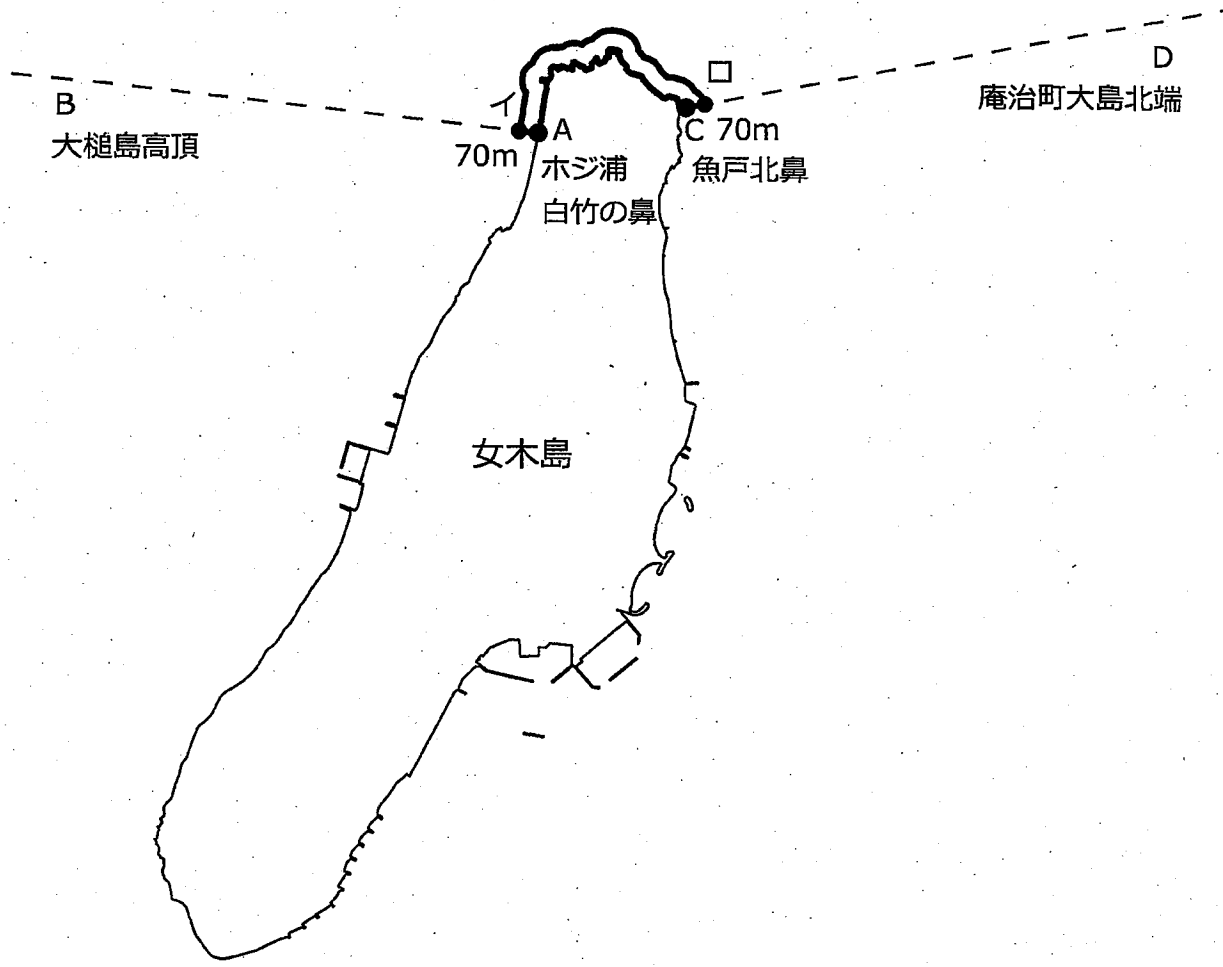

共第51号 わかめ漁業
あわび漁業
さざえ漁業
うに漁業
なまこ漁業

N
1:25,000

男木島

B
大槌島高頂

70m

A
ホジ浦
白竹の鼻

C 70m
魚戸北鼻

D
庵治町大島北端

女木島

0 0.25 0.5 0.75 1 1.25 km

共第52号 わかめ漁業
あわび漁業
さざえ漁業

N
1:25,000

0 0.25 0.5 0.75 1 1.25 km

共第53号 わかめ漁業
あわび漁業
さざえ漁業
うに漁業
なまこ漁業

N
1:25,000

共第54号 わかめ漁業
あわび漁業
さざえ漁業
うに漁業
なまこ漁業

B 土庄町小豊島西端

D 屋島長崎鼻北端

共第55号 わかめ漁業
あわび漁業
さざえ漁業
うに漁業
なまこ漁業

N
1:25,000

共第56号 わかめ漁業
あわび漁業
さざえ漁業
うに漁業
なまこ漁業

N
1:25,000

0 0.25 0.5 0.75 1 1.25 km