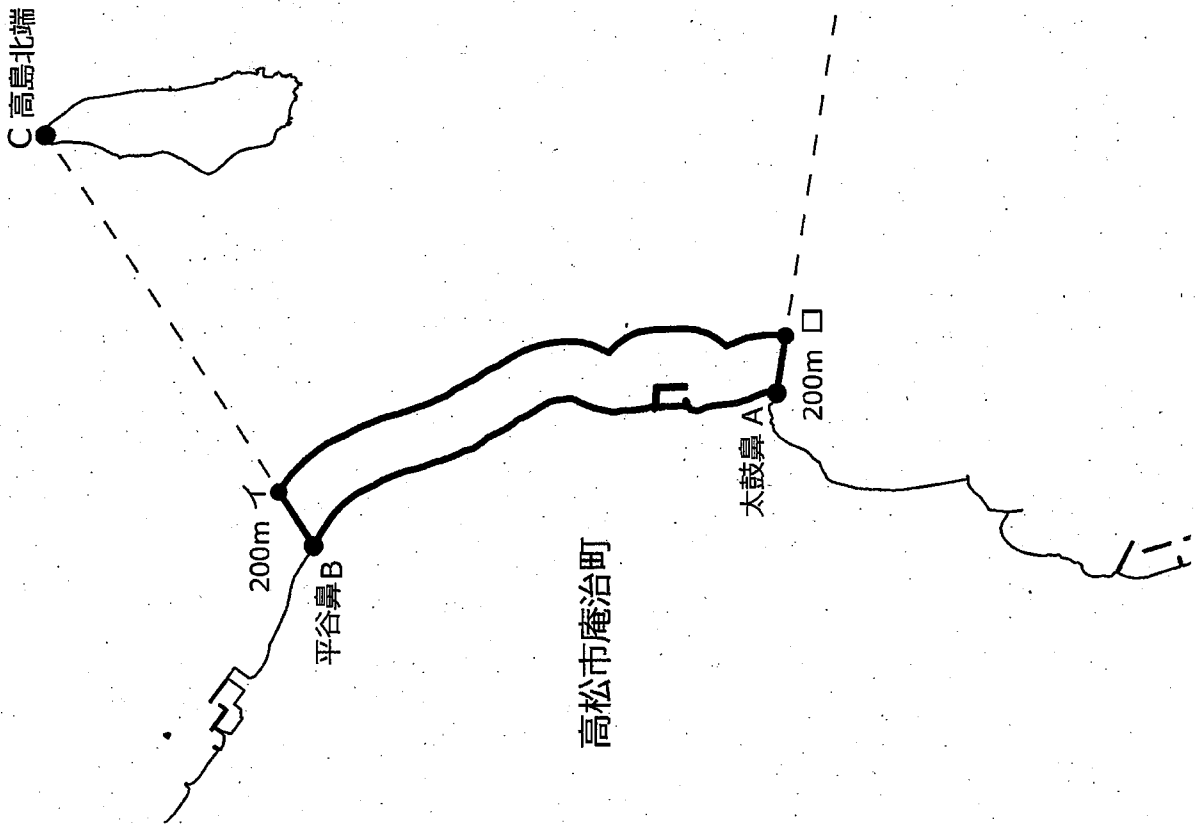

C 高島北端

200m

平谷鼻B

高松市庵治町

太鼓鼻A

200m

さぬき市大串崎

D

1:25,000

共第24号

土庄町大余島東端 C

80m

高松市庵治町

80m

平谷鼻

江ノ浦埋立地西側護岸
北角から護岸沿い南へ
50メートルのところ