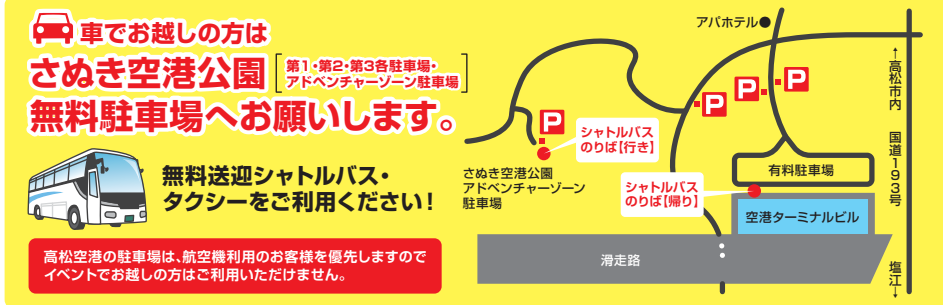

2 2階 団体待合室「オーリーブ」

ANA手作りパドルづくり

手作りパドルを作って、マーシャラー体験に参加しよう!

①9:10~ ②12:15~ 協力/ANA

航空教室~管制官の仕事を学ぼう~

空の安全を守るお仕事を知ろう!
10:30~11:30 協力/一般社団法人 航空交通管理協会

2 2階 国内線出発ロビー

JAL KID'S STUDIO

パイロット・CAさんの制服を着てみよう!
協力/日本航空

プチラテアート体験

cafe BUONOにてご注文のお客様に動物の絵を描いていただけます。 協力/スリー

2 2階 国内線出発ロビー

hacomoペーパークラフト教室

hacomoのペーパークラフトを作ろう!
200名限定のくじ引きでキット200円が無料!
またはトミカのミニカーが当たる!!
協力/ファミリーマート高松空港店・高松タクシー協会

ことちゃんと撮影会&押してみよう降車ボタン

ことちゃんのことちゃんと記念撮影!
協力/ことでんバス

制服を着てリムジンバスと写真撮影!

バスの運転手やガイドさんの制服を着て写真撮影ができるよ!
協力/琴参バス

盛りだくさん!物販コーナー

ANAグッズ・ダイキャストモデル販売・ご当地菓子販売
カラフルマト(四電工)
瀬戸内芳野オレンジャーキ(shika)
旬の果物・地酒・地ビール販売(四季の里)
チーズケーキ販売(ガトーよしだ)

JALグッズ販売
甘酒・甘酒アイスクリーム(いなかいいなかカンパニー)
骨付鳥・親鳥ガーリック(山食)

3 3階展望デッキ ステージイベント

ANAマーシャラー体験

飛行機を誘導するお仕事です。
①10:10~ ②12:55~ 協力/ANA

ANAあおぞら航空教室

空港のお仕事を一緒に知ろう!
①12:00~ ②14:45~ 協力/ANA

ANA team空楽隊

ANAグループ社員で結成されたグループです。
①10:45~ ②13:25~ 協力/ANA

航空券が当たる!大抽選会

高松空港発着の航空券や豪華グッズをゲットしよう!
①11:30~ ②15:30~

藤井学園 響舞連ダンスパフォーマンス

第10回日本高校ダンス部選手権全国大会に出場したダンスパフォーマンスを御覧ください!
①10:30~ ②13:15~

空港のしごトーク

管制官や税関のお仕事を知ろう!
14:00~

麻薬探知犬デモンストレーション

麻薬探知犬の活躍をご覧ください!
11:10~

3 3階展望デッキ

ジェットスター・そらいろ教室

「ジェットスターをそらいろクレヨンを使って、いろいろな街の空を描こう!」
協力/ジェットスター・ジャパン

かがわの農山漁村でグリーン・ツーリズムを楽しもう!

竹細工体験、苔玉作り体験ができるよ!
協力/かがわグリーン・ツーリズム推進協議会

自衛隊広報コーナー

こども制服を着て記念撮影しよう!
協力/自衛隊香川地方協力本部

屋上で絵かき

チョークで自由に地面にお絵かきができるよ!

琴平町

こんび〜んクラフトを作ろう!
協力/琴平町

税関PRコーナー

主催 | 高松空港ビル株式会社

ホームページもご覧ください。 www.takamatsu-airport.co.jp welcome to 高松空港

協賛 | ANA・春秋航空・高松空港ビルテナント会

後援 | JAL/ジェットスター・ジャパン/チャイナエアライン/高松空港協賛期成会/航空交通管理協会/香川県教育委員会/(公社)香川県観光協会/ことでんバス/琴参バス/高松タクシー協会

【★とっておきプレミアム体験】は事前の応募が必要です。 お問い合わせ | 株式会社プラス・エー TEL.087-813-5011 E-Mail : info@takfes.com

高松空港ショッピングガイド お食事・お土産にご利用ください!

先着100名プレゼント

アイコンのあるお店は...

「高松空港まつり」当日限定企画をご用意!

1階 10/28 当日限り お買上げプレゼント

Setouchi Lemon Cake

おさかなショップ ☎087-814-3291

1,000円以上お買いものされたお客様先着20名様にレモンケーキ1個プレゼント!

2階 10/28 当日限り 先着プレゼント

手打そば 手打そば 手打そば

さめきうどん香川 ☎087-814-3412

当日限定!先着200名様 ゆでカレーうどん1袋プレゼント!

1階 10/28 当日限り 先着100名プレゼント

空港売店 四季の里 ☎087-814-3298

当日限定!先着100名様に香川県産の一番茶を100%使った「ほんまもん緑茶」を1本進呈!!

2階 10/28 当日限り お買上げプレゼント

民手麵業株式会社 ☎087-865-0709

当日限定!当店で1,000円以上お買い物をいただいたお客様に粗品を先着でプレゼント!

2階 10/28 当日限り

名物かまど ☎087-814-3269

名物かまど ☎087-814-3269

名物かまど ☎087-814-3269

名物かまど ☎087-814-3269

名物かまど ☎087-814-3269

2階 10/28 当日限り チラシ持参で5%OFF

高松空港 sky J ☎087-814-3419

当日限り!チラシ持参で5%割引サービス!(現金でのお支払に限りです)

【さめき銘店コーナー】讃岐の名産品が満載でおトク!!数量限定・先着で「さめき銘店福袋」を販売いたします!

2階 10/28 当日限り お買上げプレゼント

ANA FESTA ☎087-814-3459

当日当店で買い物をしていたお客様に粗品をプレゼント!

2階 10/28 当日限り お買上げプレゼント

FamilyMart ☎087-814-3254

当日お買い物をしていたお客様先着300名に粗品プレゼント!

2階 10/28 当日限り お買上げプレゼント

MITSUKOSHI ☎087-814-3547

高松空港 三越売店

*限定販売!!「ルルー」飛行機イラストクッキー入り菓子BOXを販売!
*1,000円(税込)以上お買上げの方先着200名に粗品プレゼント!

2階

Cafe BUONO ☎087-814-3496

3階にも出展しています。2階の店舗では「ガトーよしだ」チーズケーキの試食販売を実施します。

2階

レストラン エリエール ☎087-814-3483

お食事・デザートなど、豊富なランチメニューを取り揃えてお待ちしております!

1階

はやし家製麺所 ☎070-5515-0884

お土産やギフト用のさめきうどんもご用意しています。旅行の出発前にぜひ味わってください!

2階

志保秀 ☎087-814-3377

人気ランキング上位を占めているクアトロエビチーズを是非ご賞味ください。

2階

本場さめきうどん協同組合 ☎087-814-3358

香川県産小麦半生うどんさめきの夢を当店舗で販売しています。

2階

高松商運スカイショップ ☎087-814-3489

豊富な品そろえてお待ちしております。ぜひお立ち寄りください!

2階

宮脇書店 ☎087-813-7214

本なら何でもそろそろ 話題書を中心に取り揃えています。ぜひ、お立ち寄りください。

イベント内容・開催時間・店舗取扱商品については予告なく変更する場合があります。予めご了承ください。