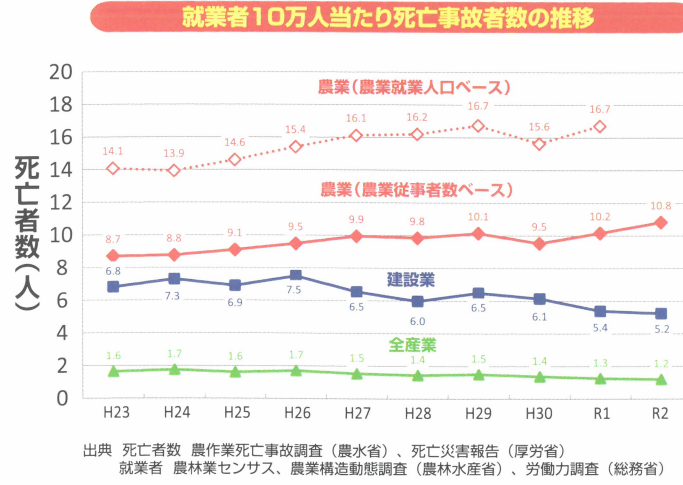

活動に興味がある方は、普及センターへお声がけください。ぜひ一緒に活動しましょう。

防ごう！ 農作業事故！！

- ◎農業者数当たりの死亡事故件数は、依然として増加傾向にあります。
- ◎死亡者数の大半を高齢者が占めていますが、若者は負傷(重傷を含む)事故の割合が高いことの裏返しでもあります。
- ◎トラクターには作業機着脱という、他の機械で実施しない作業があることもあり、死亡事故の割合が高くなっています。
- ◎管内でも近年、死亡事故等が発生していることから下記の主要な農業機械について使用前には御確認ください。