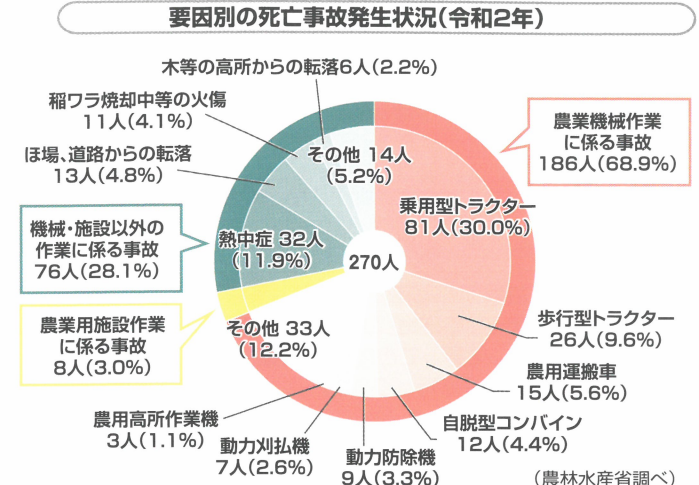

令和3年度の県内における野生鳥獣による農作物の被害面積は123.5ha、被害金額は1億1,220万円となっており、鳥獣被害対策は生産活動を継続する上で課題となっています。

そこで、中讃地区生活研究グループ連絡協議会(会長:三原典子氏)では“鳥獣を地域資源(ジビエ)として活用する取組みを学ぶ”を本年度の活動テーマとして研修会やレシピ開発に取り組んでいます。

11月16日には、鳥獣被害から農地を守り、ジビエを地域の活性化につなげるための研修会を開催しました。「産直カフェ五名ふるさとの家」店長の飯村大吾氏を講師に招き、猟師・ジビエ販売者としての思いと、地域を挙げたジビエの取組みを知ること、ジビエの活用・推進の重要性をさらに理解する機会となりました。

また、中讃地区の各市町グループでは、ジビエのメニュー開発に取り組んでおり、研修会において「ジビエ料理」を展示・発表し、活発な情報交換を行いました。ジビエ肉と地元食材をふんだんに取り入れたグループ員ならではのアイデア料理は、今後『ジビエ料理レシピ集』として編集し、来年度には広く配布・紹介していく予定です。

グループでは、今後も地産地消や食育活動の中でジビエ料理の普及にも取り組みながら、“イノシシが出てきたら、それをありがたく頂く”ことが身近になるよう努めたいと意欲を見せています。

活動に興味がある方は、普及センターへお声がけください。ぜひ一緒に活動しましょう。

防ごう！ 農作業事故！！

- ◎農業者数当たりの死亡事故件数は、依然として増加傾向にあります。
- ◎死亡者数の大半を高齢者が占めていますが、若者は負傷(重傷を含む)事故の割合が高いことの裏返しでもあります。
- ◎トラクターには作業機着脱という、他の機械で実施しない作業があることもあり、死亡事故の割合が高くなっています。
- ◎管内でも近年、死亡事故等が発生していることから下記の主要な農業機械について使用前には御確認ください。