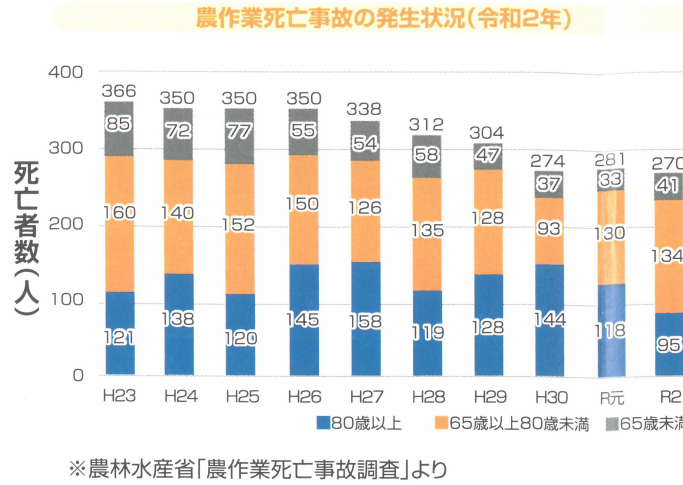

令和3年度の県内における野生鳥獣による農作物の被害面積は123.5ha、被害金額は1億1,220万円となっており、鳥獣被害対策は生産活動を継続する上で課題となっています。

そこで、中讃地区生活研究グループ連絡協議会(会長:三原典子氏)では“鳥獣を地域資源(ジビエ)として活用する取組みを学ぶ”を本年度の活動テーマとして研修会やレシピ開発に取り組んでいます。

11月16日には、鳥獣被害から農地を守り、ジビエを地域の活性化につなげるための研修会を開催しました。「産直カフェ五名ふるさとの家」店長の飯村大吾氏を講師に招き、猟師・ジビエ販売者としての思いと、地域を挙げたジビエの取組みを知ること、ジビエの活用・推進の重要性をさらに理解する機会となりました。

活動に興味がある方は、普及センターへお声がけください。ぜひ一緒に活動しましょう。

防ごう！ 農作業事故！！

- ◎農業者数当たりの死亡事故件数は、依然として増加傾向にあります。
- ◎死亡者数の大半を高齢者が占めていますが、若者は負傷(重傷を含む)事故の割合が高いことの裏返しでもあります。
- ◎トラクターには作業機着脱という、他の機械で実施しない作業があることもあり、死亡事故の割合が高くなっています。
- ◎管内でも近年、死亡事故等が発生していることから下記の主要な農業機械について使用前には御確認ください。