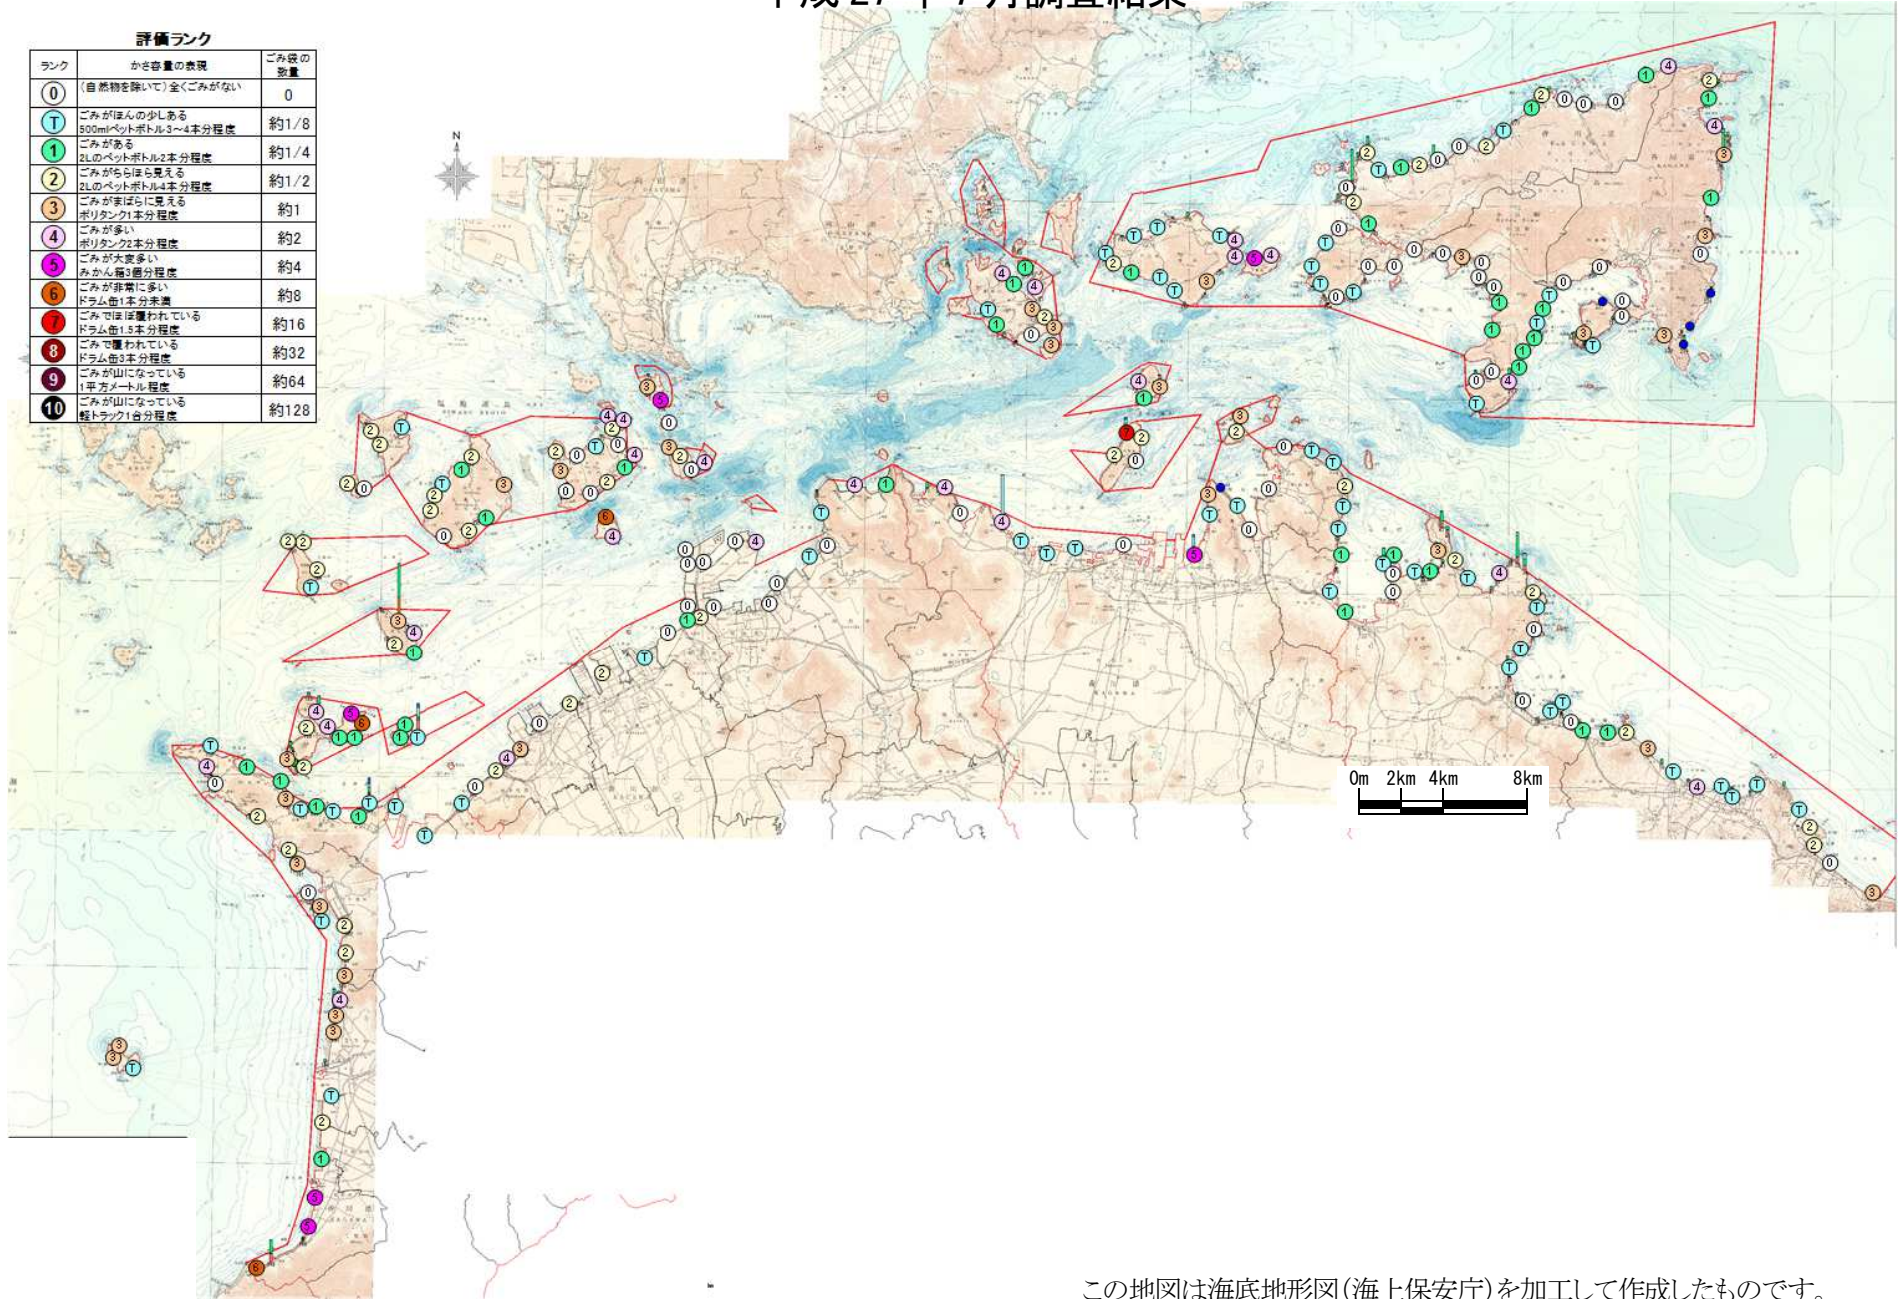

平成 27 年 7 月調査結果

評価ランク		
ランク	かさ容量の表現	ごみ袋の 数量
0	(自然物を除いて)全くごみがない	0
T	ごみがほんの少しある 500mlペットボトル3~4本分程度	約1/8
1	ごみがある 2Lのペットボトル2本分程度	約1/4
2	ごみがちらほら見える 2Lのペットボトル4本分程度	約1/2
3	ごみがまばらに見える ポリタンク1本分程度	約1
4	ごみが多い ポリタンク2本分程度	約2
5	ごみが大変多い みかん箱3個分程度	約4
6	ごみが非常に多い ドラム缶1本分未満	約8
7	ごみではぼろぼろである ドラム缶1.5本分程度	約16
8	ごみで覆われている ドラム缶3本分程度	約32
9	ごみが山になっている 1平方メートル程度	約64
10	ごみが山になっている 軽トラク1台分程度	約128

この地図は海底地形図(海上保安庁)を加工して作成したものです。